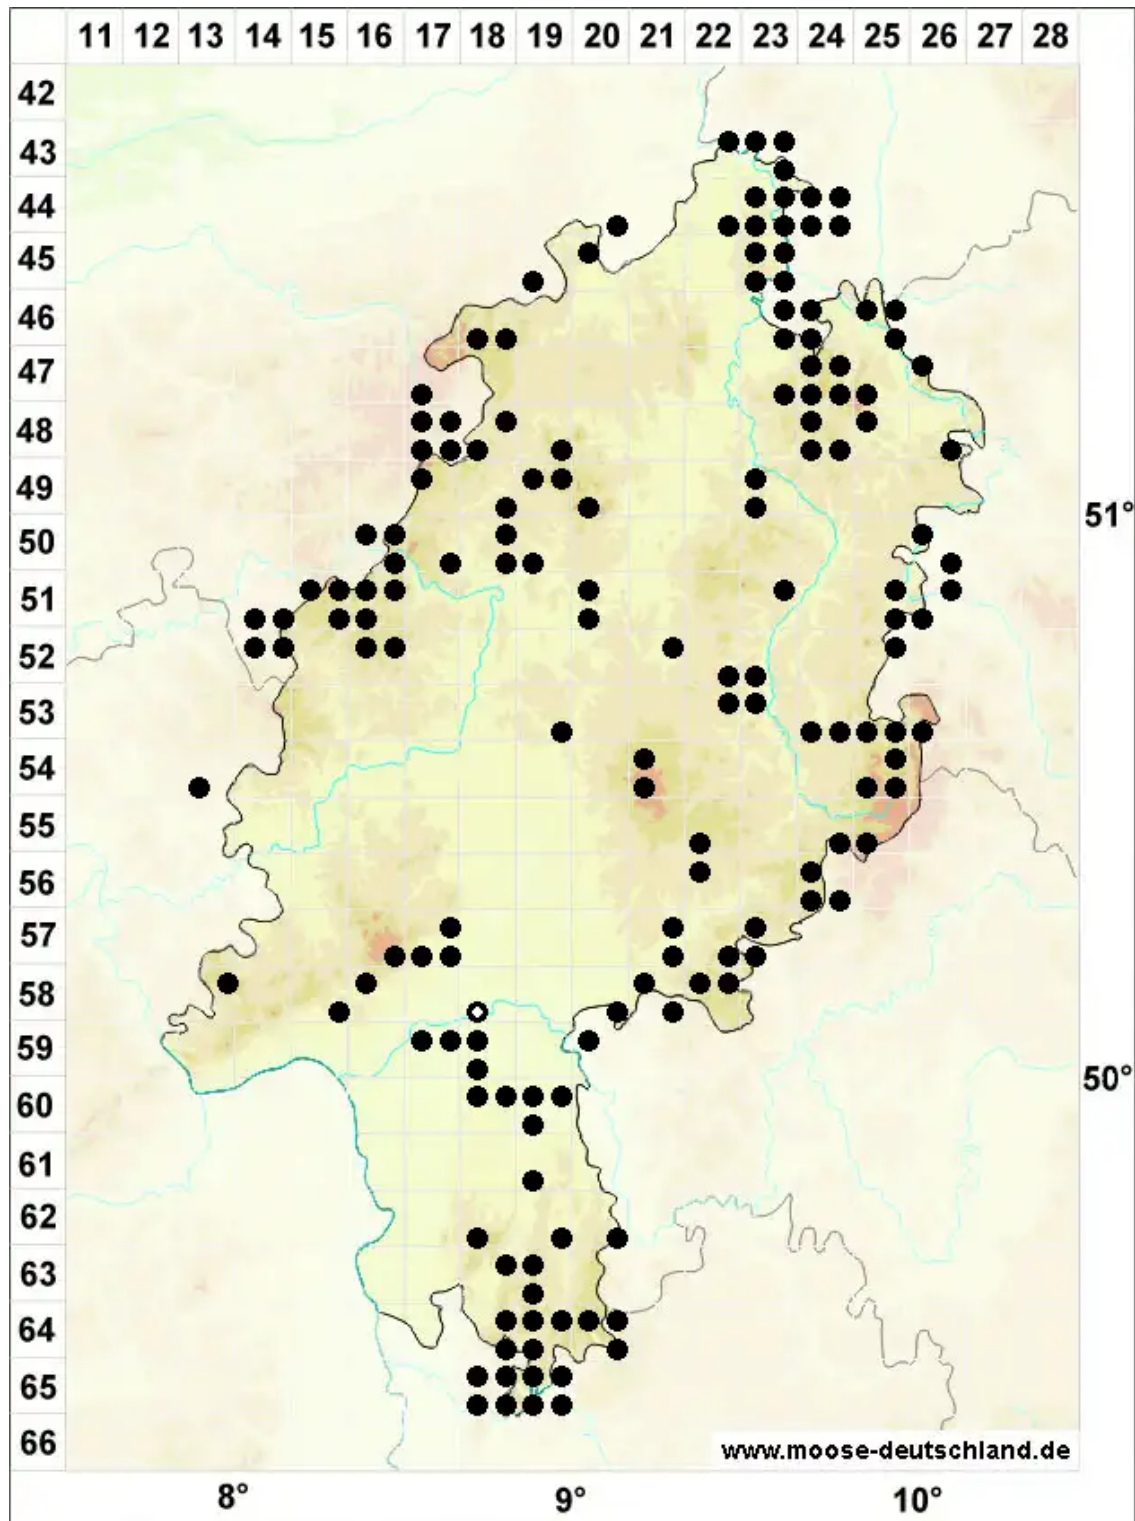

Solenostoma gracillimum (Sm.) R.M.Schust.

Gesäumtes-Blattkelchlebermoos, Zierliches Alt-Jungermannmoos

Legende:

Symbole:

Ausgefülltes Symbol:
Zeitraum von 1980 bis heute (Aktuelle Angabe)

Leeres Symbol:
Zeitraum vor 1980 (Altangabe)

Quadrat: Herbarbeleg