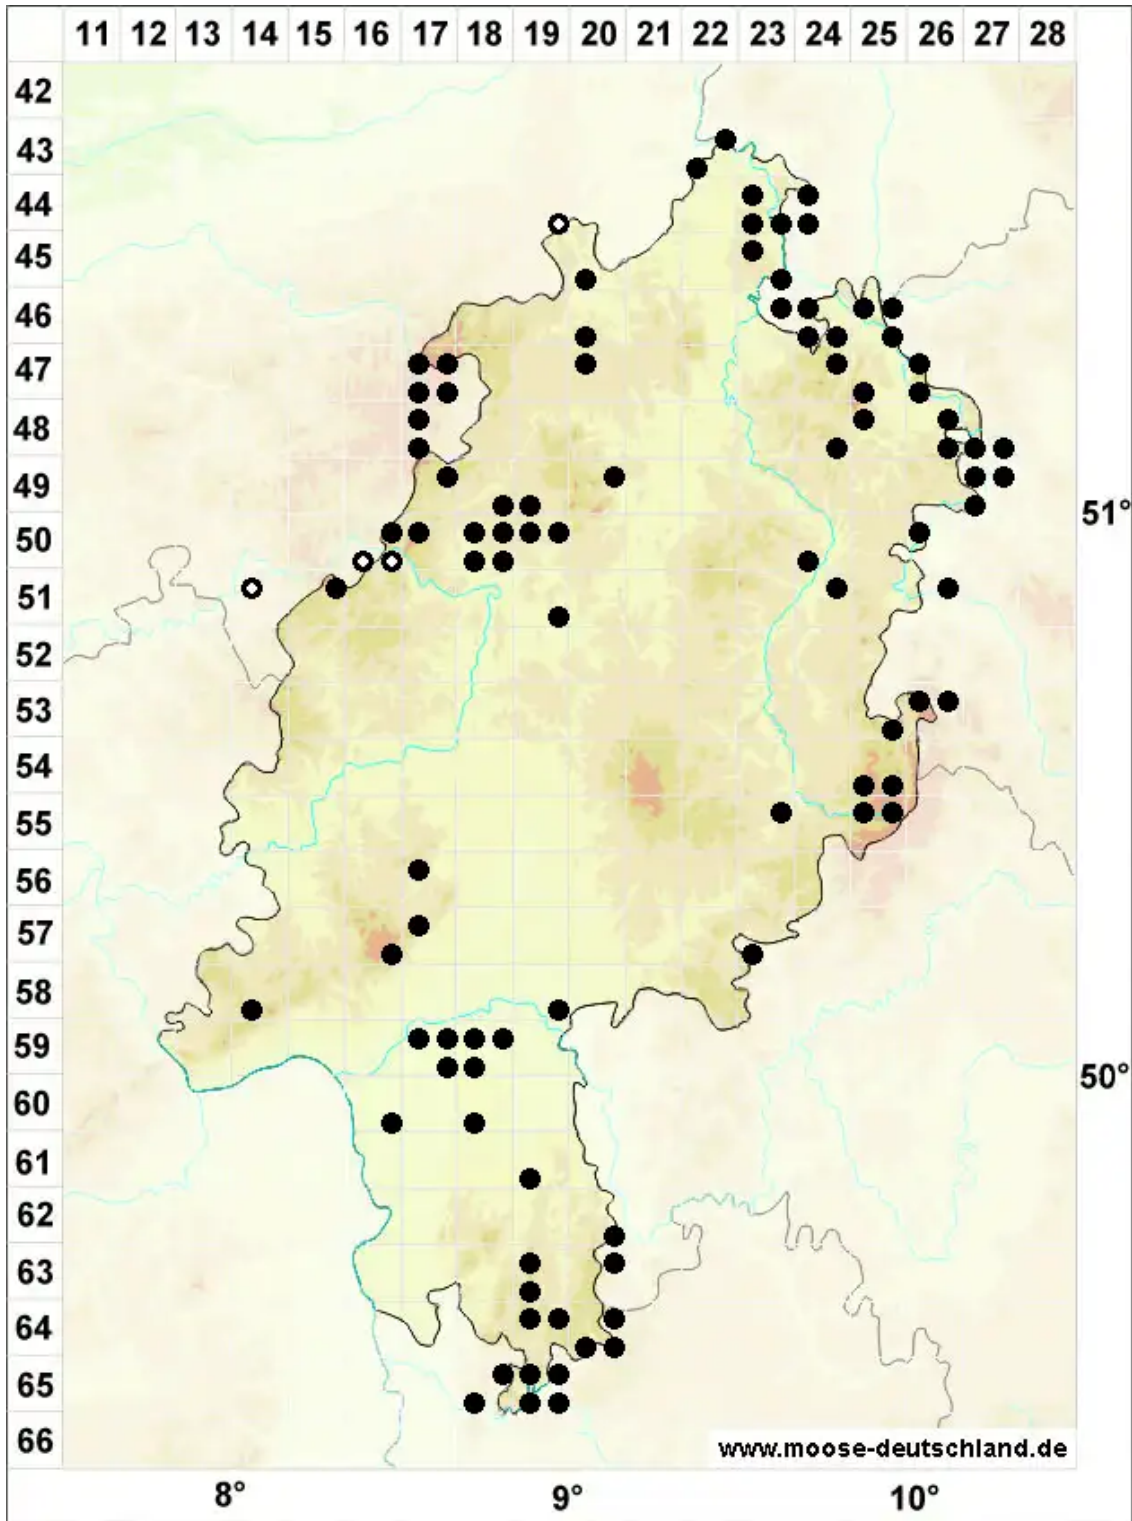

# Nowellia curvifolia (Dicks.) Mitt.

Krummblättriges Nowellmoos

Legende:

- Symbole:**
- Ausgefülltes Symbol:  
Zeitraum von 1980 bis heute (Aktuelle Angabe)
  - Leeres Symbol:  
Zeitraum vor 1980 (Altangabe)
  - Quadrat: Herbarbeleg