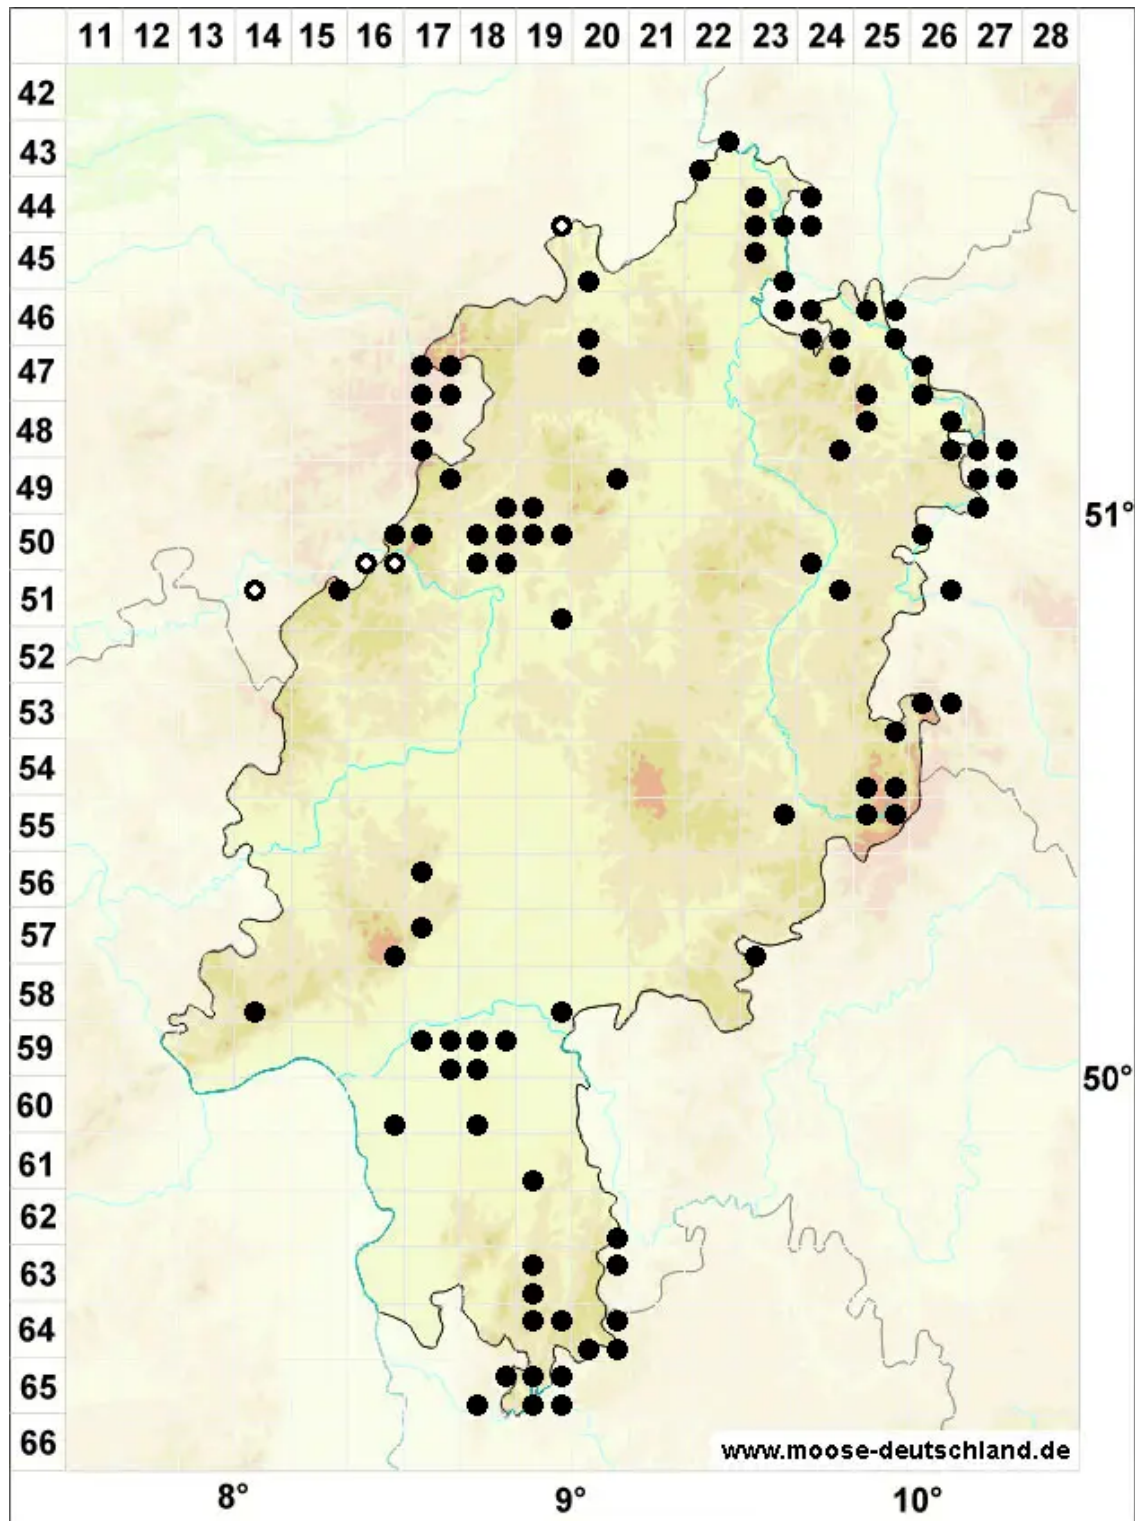

# Nowellia curvifolia (Dicks.) Mitt.

Krummblättriges Nowellmoos

Legende:

- Symbole:**
- Ausgefülltes Symbol:  
Zeitraum von 1980 bis heute (Aktuelle Angabe)
  - Leeres Symbol:  
Zeitraum vor 1980 (Altangabe)
  - Quadrat: Herbarbeleg