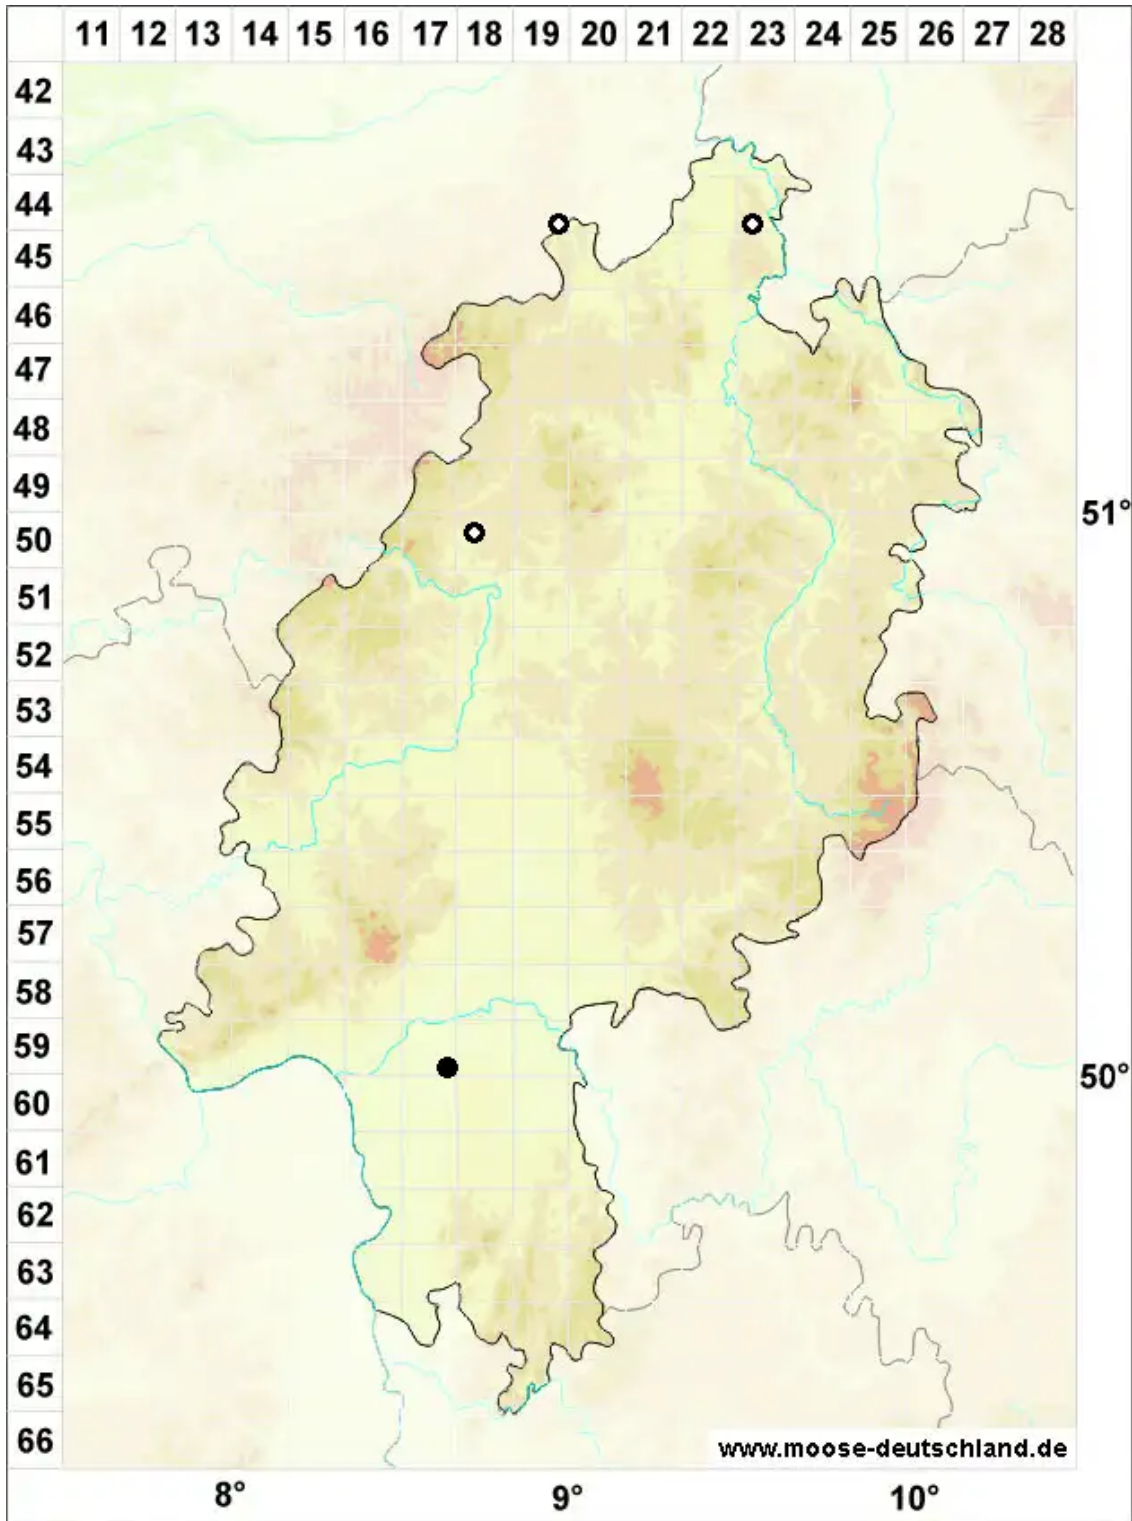

Odontoschisma denudatum (Nees) Dumort

Nacktes Schlitzkelchmoos

Legende:

Symbole:

Ausgefülltes Symbol:
Zeitraum von 1980 bis heute (Aktuelle Angabe)

Leeres Symbol:
Zeitraum vor 1980 (Altangabe)

Quadrat: Herbarbeleg