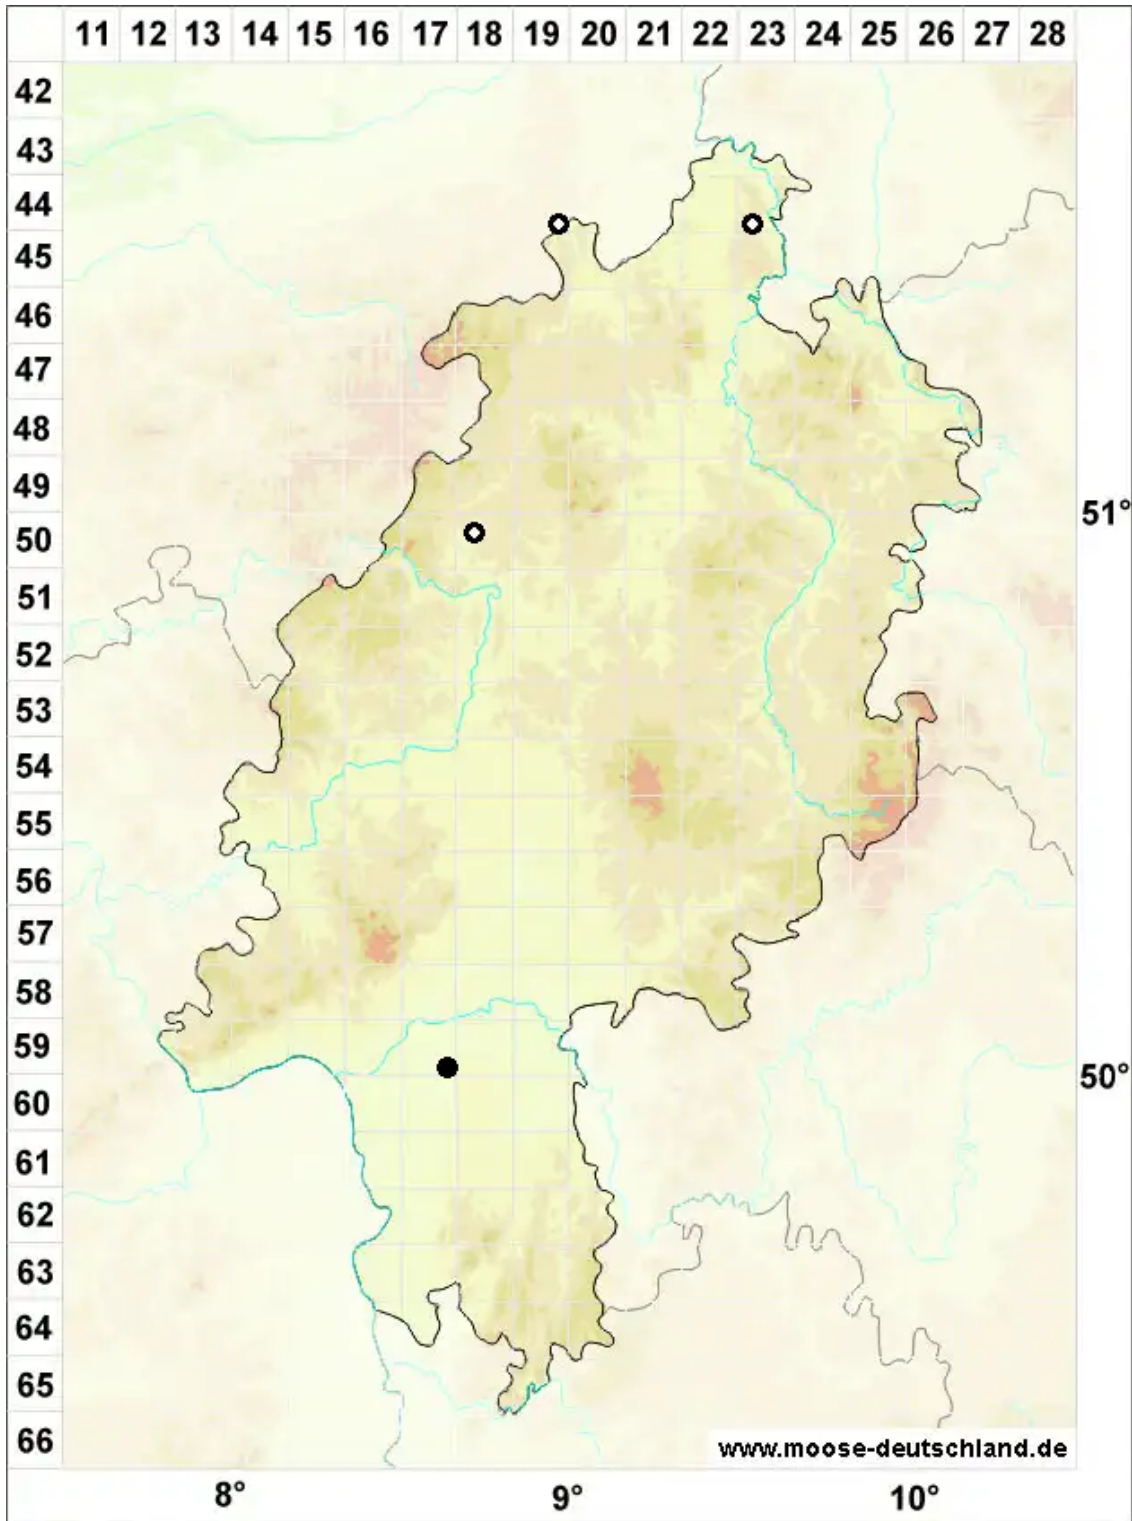

# Odontoschisma denudatum (Nees) Dumort

Nacktes Schlitzkelchmoos

Legende:

- Symbole:**
- Ausgefülltes Symbol:  
Zeitraum von 1980 bis heute (Aktuelle Angabe)
  - Leeres Symbol:  
Zeitraum vor 1980 (Altangabe)
  - Quadrat: Herbarbeleg