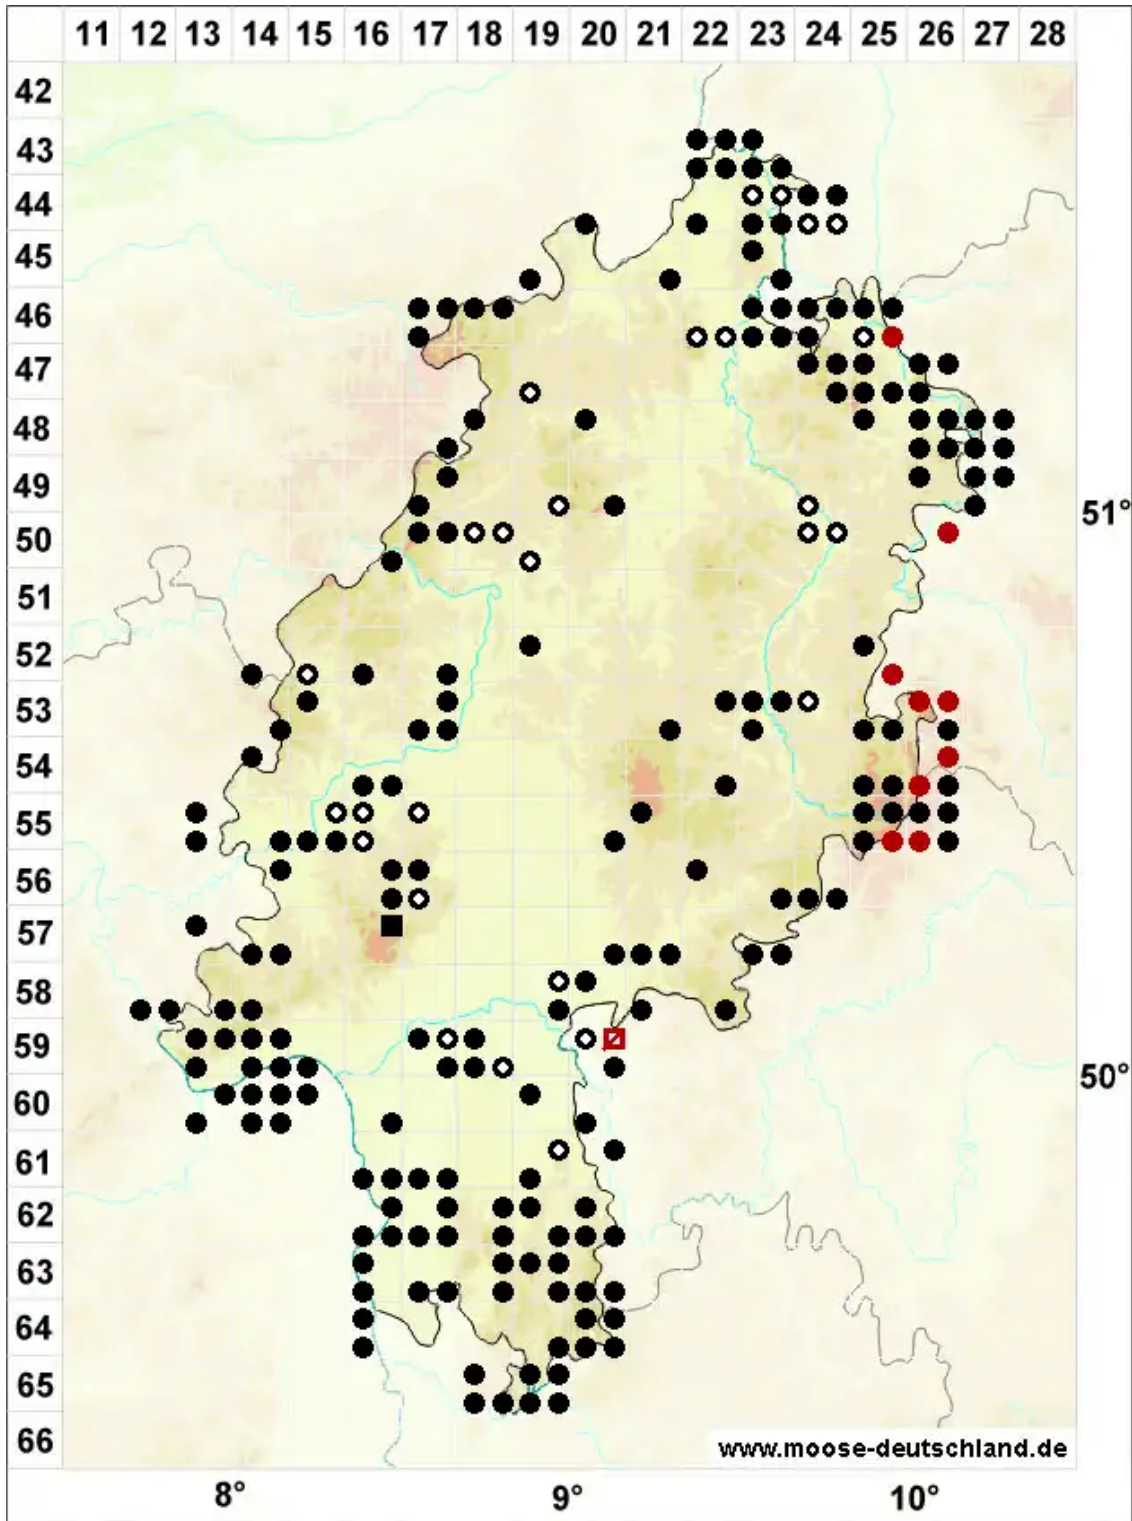

Frullania dilatata (L.) Dumort.

Breites Wassersackmoos

Legende:

- Symbole:**
- Ausgefülltes Symbol:
Zeitraum von 1980 bis heute (Aktuelle Angabe)
 - Leeres Symbol:
Zeitraum vor 1980 (Altangabe)
 - Quadrat: Herbarbeleg