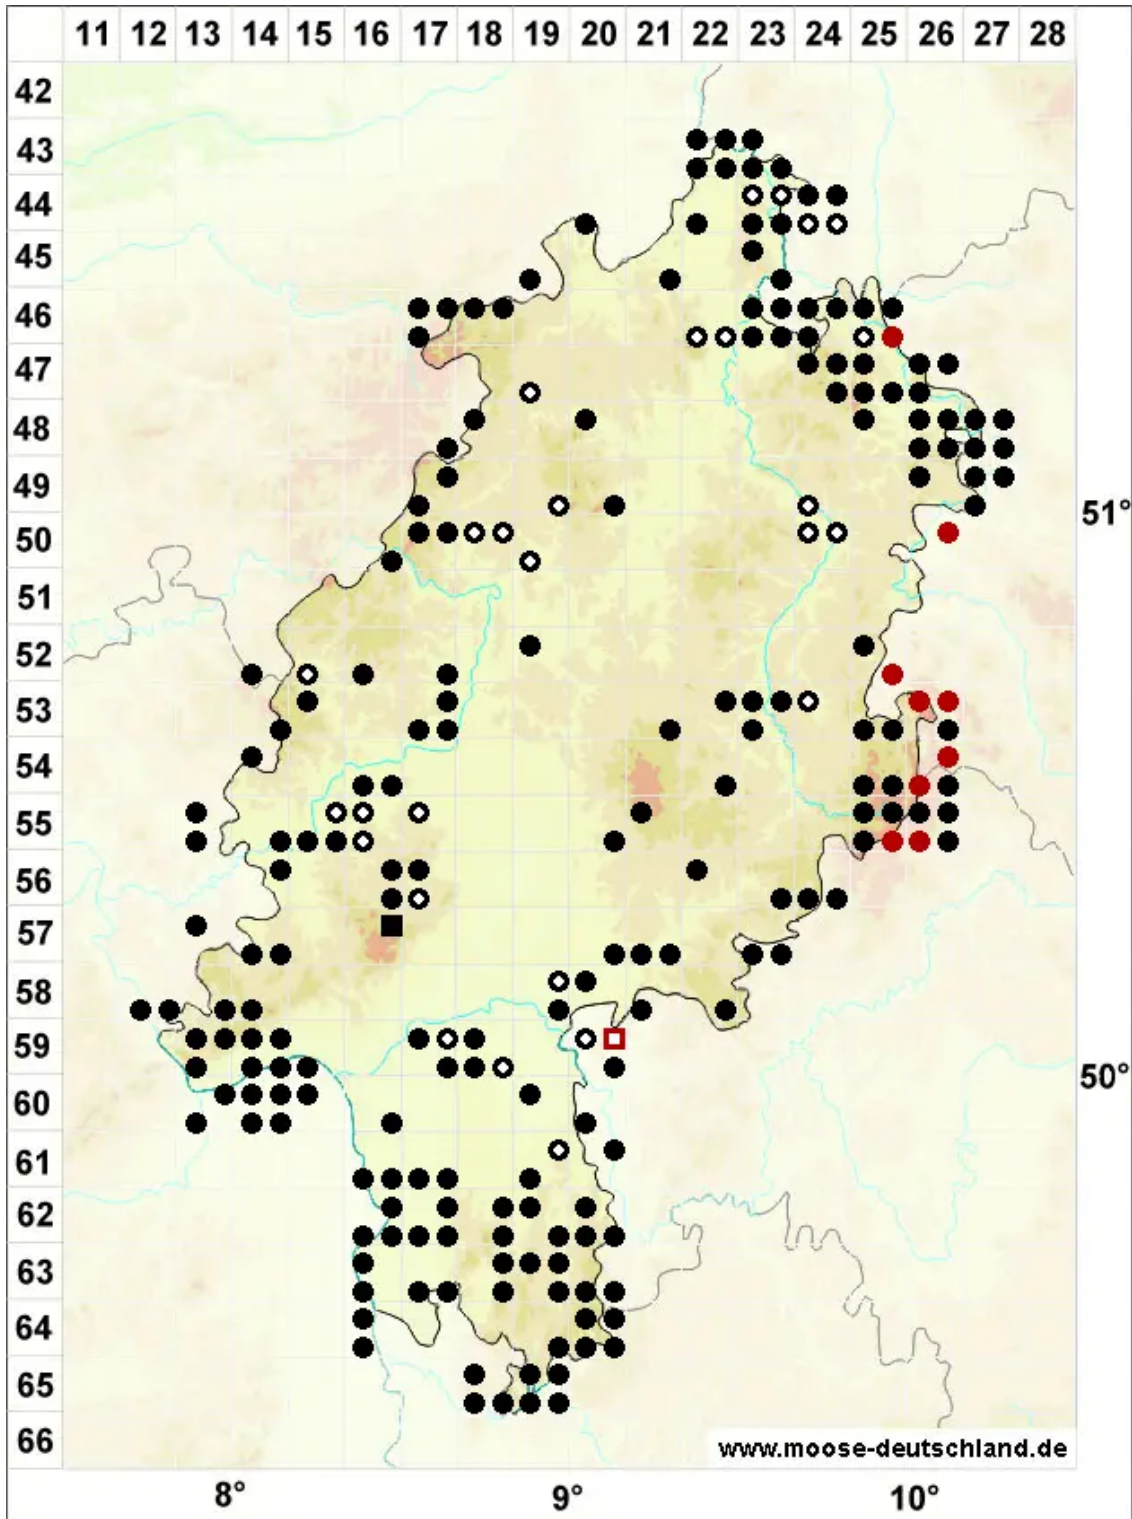

Frullania dilatata (L.) Dumort.

Breites Wassersackmoos

Legende:

- Symbole:**
- Ausgefülltes Symbol:
Zeitraum von 1980 bis heute (Aktuelle Angabe)
 - Leeres Symbol:
Zeitraum vor 1980 (Altangabe)
 - Quadrat: Herbarbeleg