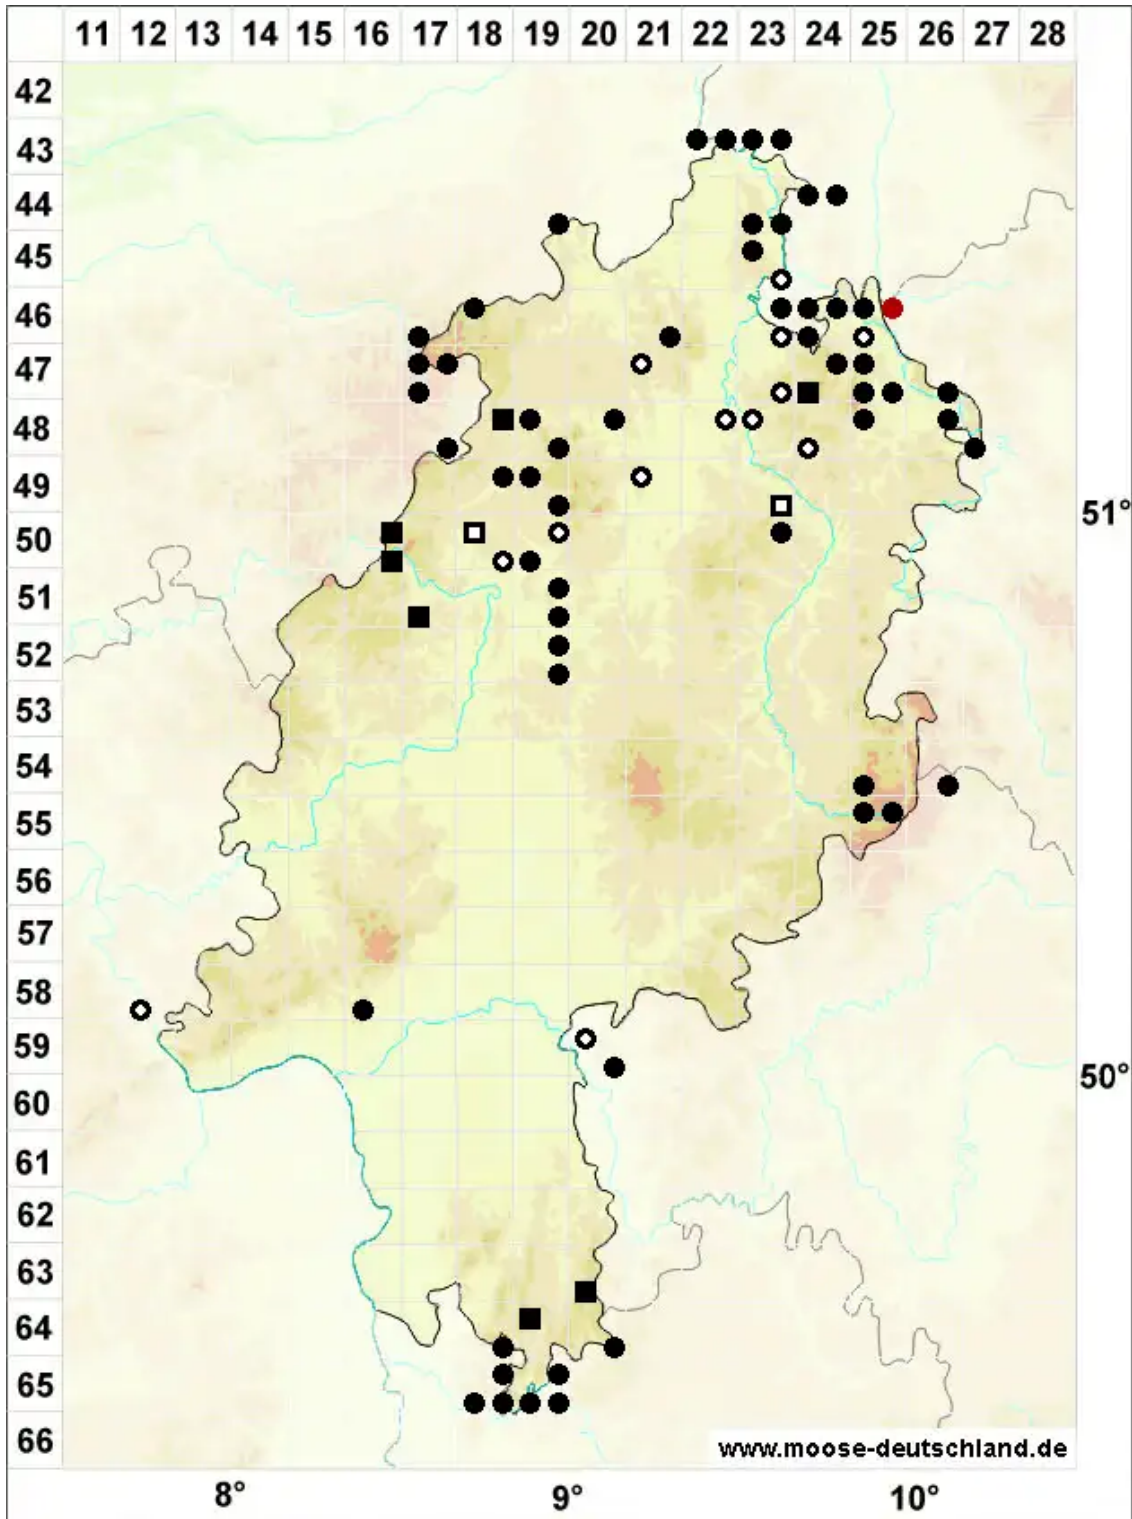

Tritomaria exsectiformis (Breidl.) Loeske

Dreieckgemmen Ungleichlappenmoos, Großzelliges Ungleichlappenmoos

Legende:

- Symbole:**
- Ausgefülltes Symbol:
Zeitraum von 1980 bis heute (Aktuelle Angabe)
 - Leeres Symbol:
Zeitraum vor 1980 (Altangabe)
 - Quadrat: Herbarbeleg