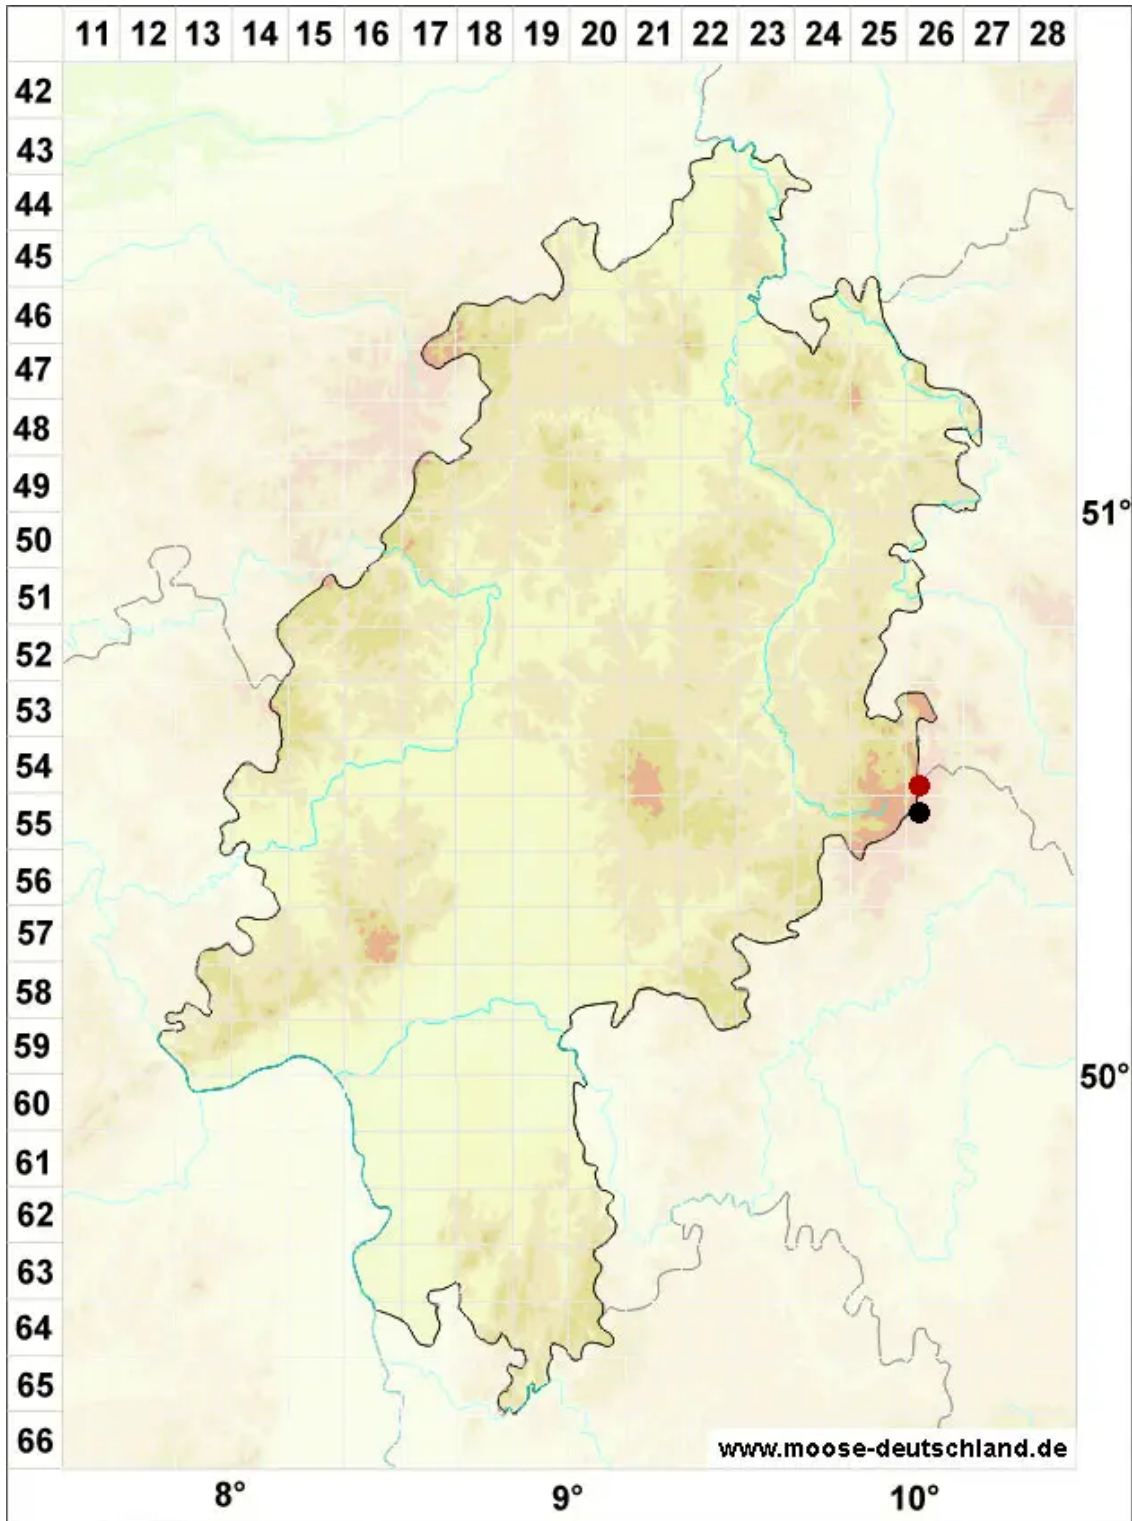

Odontoschisma fluitans (Nees) L.Söderstr. & Valenta

Schlenken-Schlitzkelchmoos, Hochmoor-Schlitzkelchmoos

Legende:

Symbole:

Ausgefülltes Symbol:
Zeitraum von 1980 bis heute (Aktuelle Angabe)

Leeres Symbol:
Zeitraum vor 1980 (Altangabe)

Quadrat: Herbarbeleg