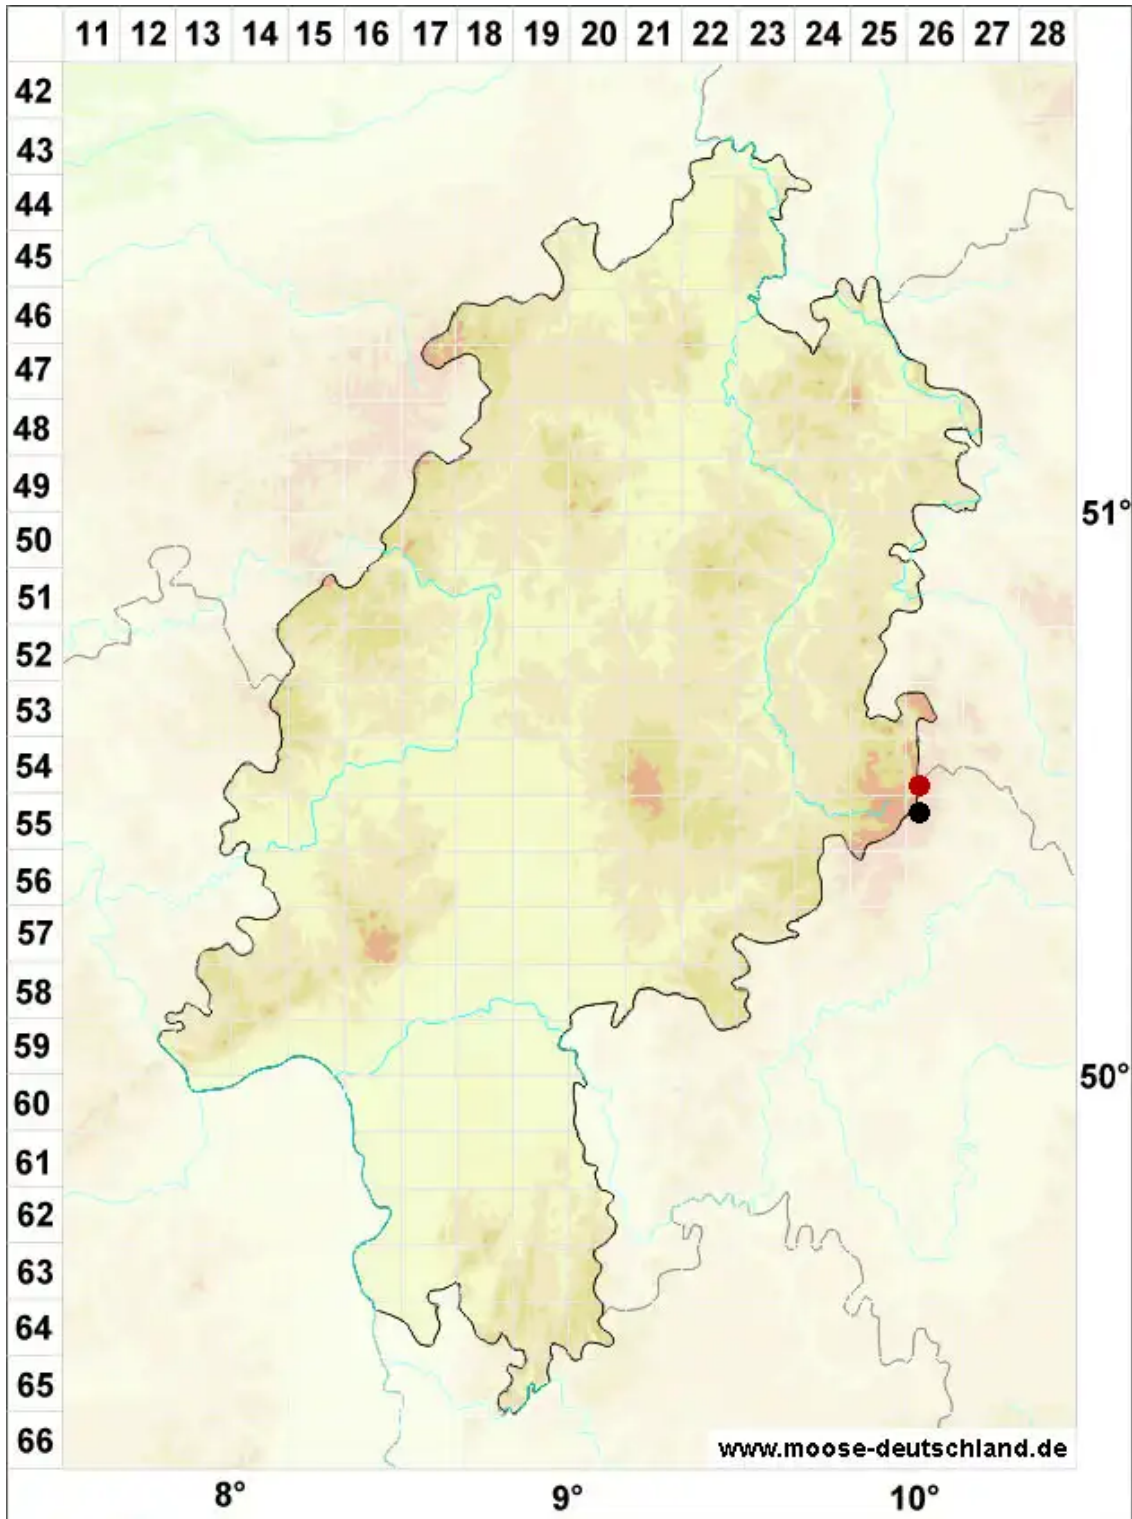

Odontoschisma fluitans (Nees) L.Söderstr. & Valenta

Schlenken-Schlitzkelchmoos, Hochmoor-Schlitzkelchmoos

Legende:

Symbole:

Ausgefülltes Symbol:
Zeitraum von 1980 bis heute (Aktuelle Angabe)

Leeres Symbol:
Zeitraum vor 1980 (Altangabe)

Quadrat: Herbarbeleg