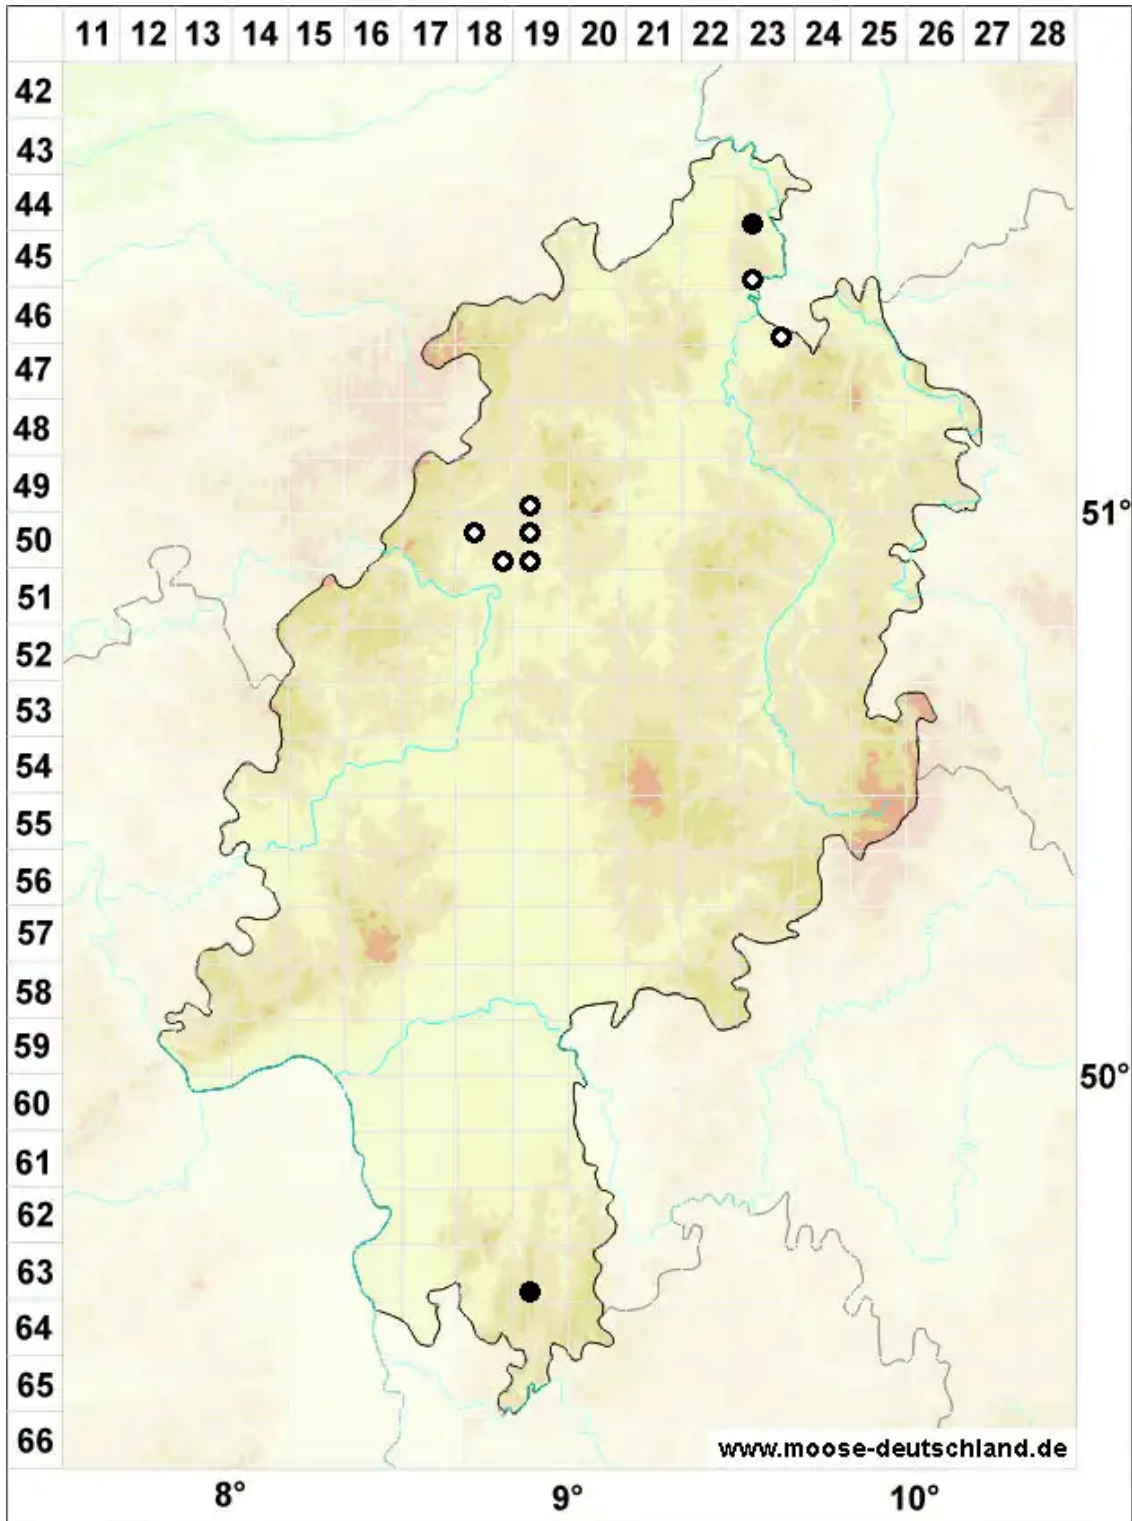

Odontoschisma francisci (Hook.) L.Söderstr. & Vainio

Heide-Schlitzkelchmoos

Legende:

Symbole:

Ausgefülltes Symbol:
Zeitraum von 1980 bis heute (Aktuelle Angabe)

Leeres Symbol:
Zeitraum vor 1980 (Altangabe)

Quadrat: Herbarbeleg