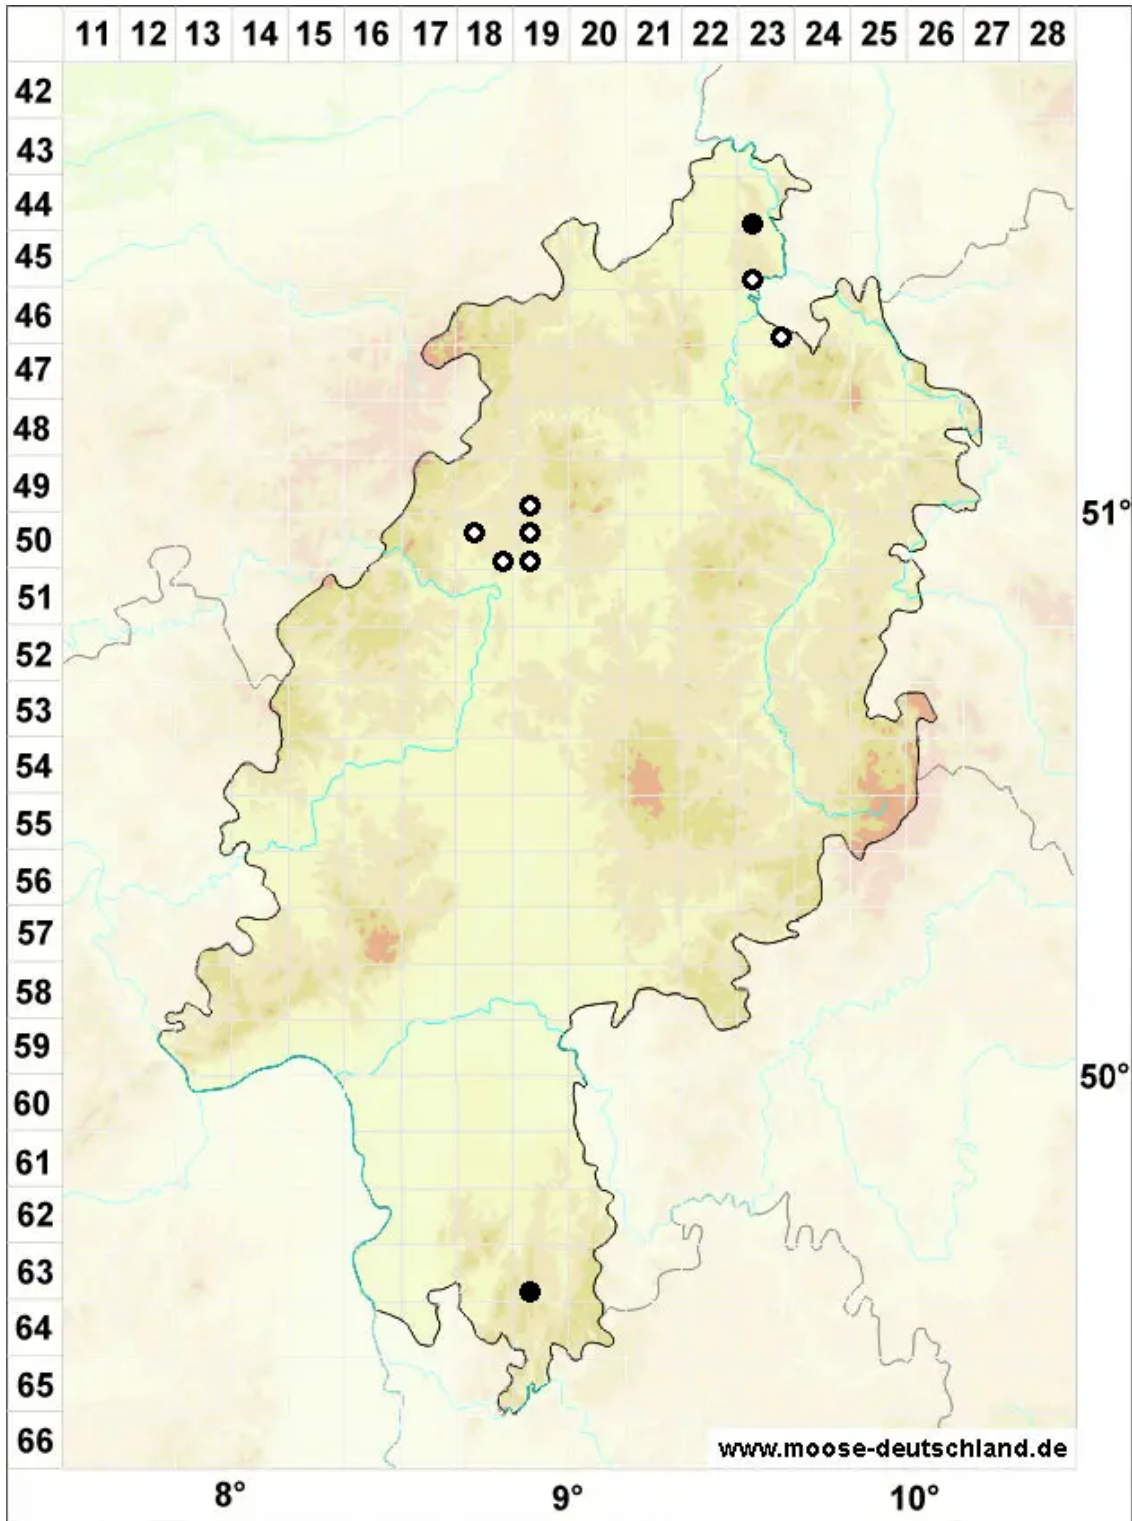

Odontoschisma francisci (Hook.) L.Söderstr. & Vanla

Heide-Schlitzkelchmoos

Legende:

Symbole:

Ausgefülltes Symbol:
Zeitraum von 1980 bis heute (Aktuelle Angabe)

Leeres Symbol:
Zeitraum vor 1980 (Altangabe)

Quadrat: Herbarbeleg