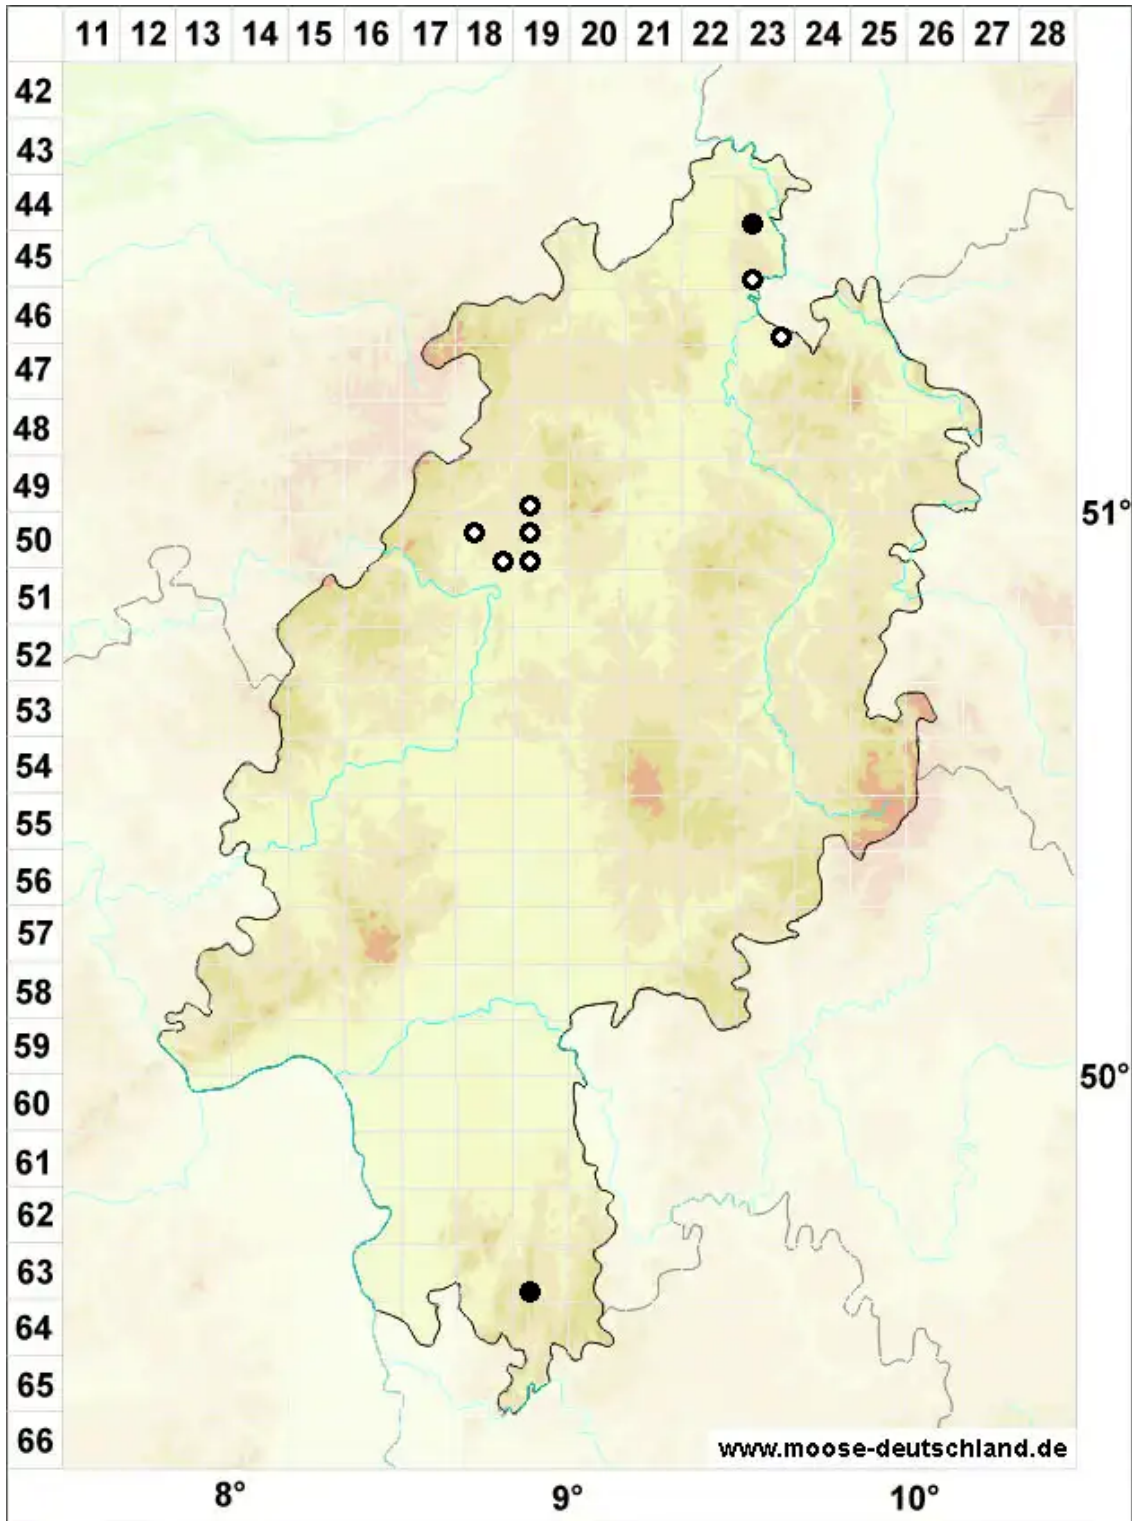

Odontoschisma francisci (Hook.) L.Söderstr. & Vanla

Heide-Schlitzkelchmoos

Legende:

- Symbole:**
- Ausgefülltes Symbol:
Zeitraum von 1980 bis heute (Aktuelle Angabe)
 - Leeres Symbol:
Zeitraum vor 1980 (Altangabe)
 - Quadrat: Herbarbeleg