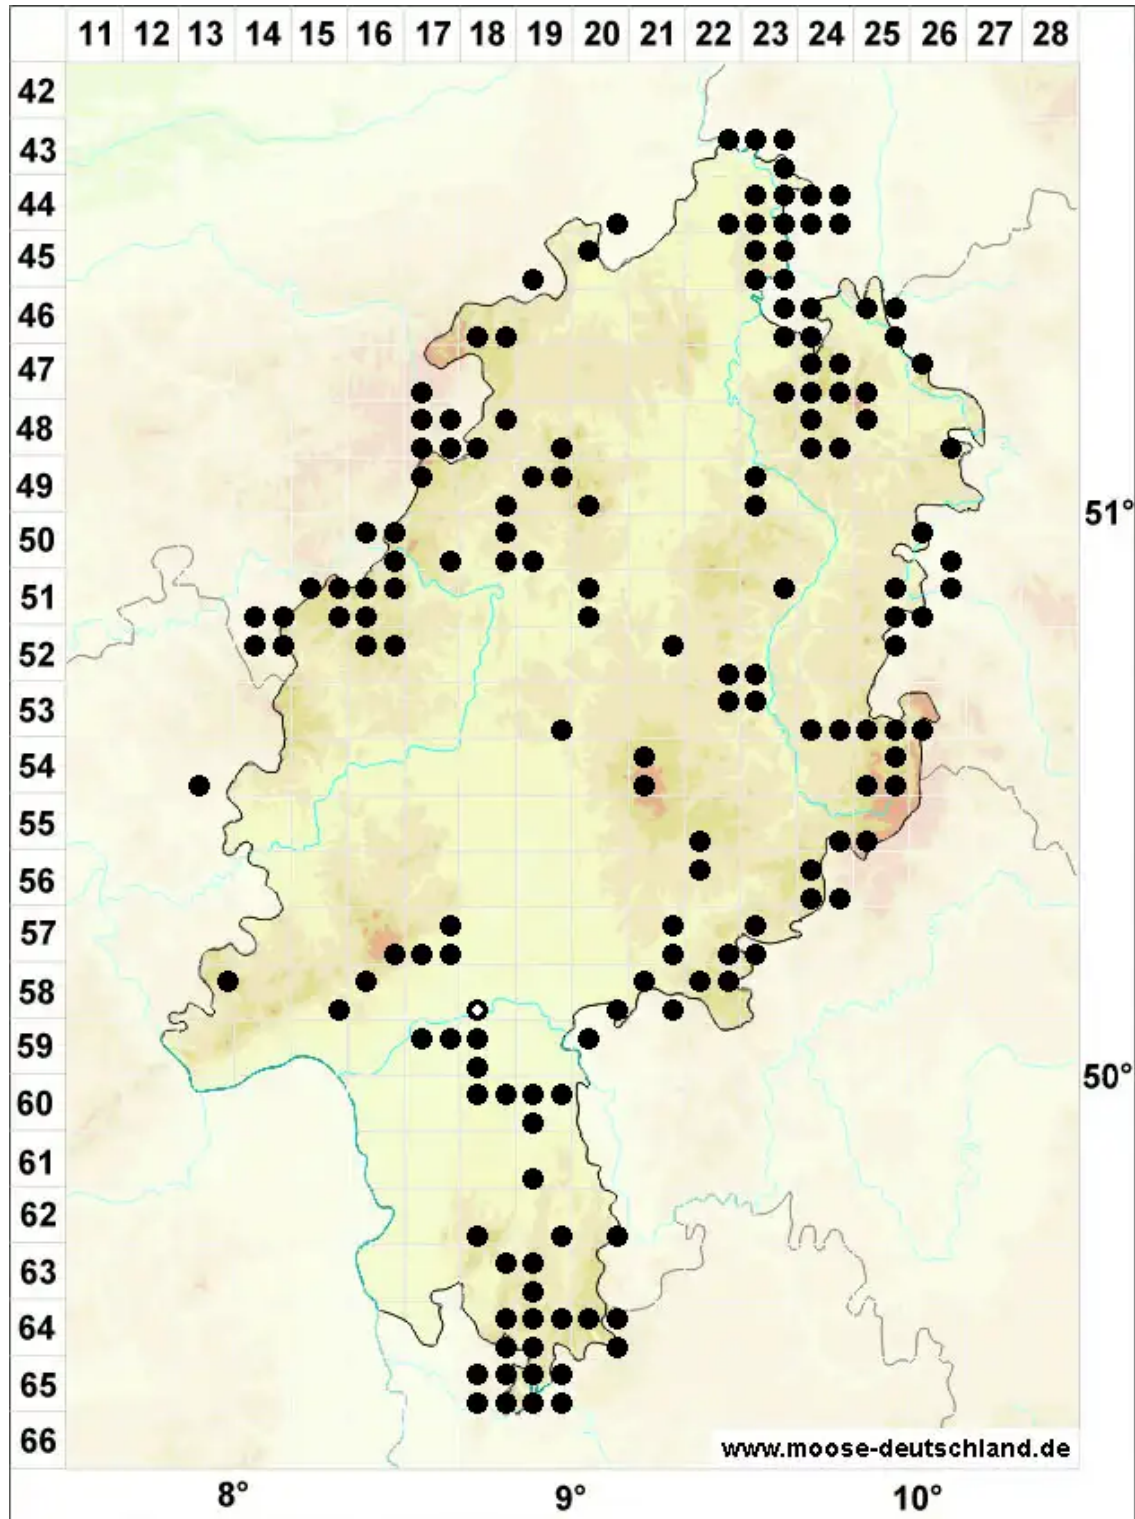

Solenostoma gracillimum (Sm.) R.M.Schust.

Gesäumtes-Blattkelchlebermoos, Zierliches Alt-Jungermannmoos

Legende:

- Symbole:**
- Ausgefülltes Symbol:
Zeitraum von 1980 bis heute (Aktuelle Angabe)
 - Leeres Symbol:
Zeitraum vor 1980 (Altangabe)
 - Quadrat: Herbarbeleg