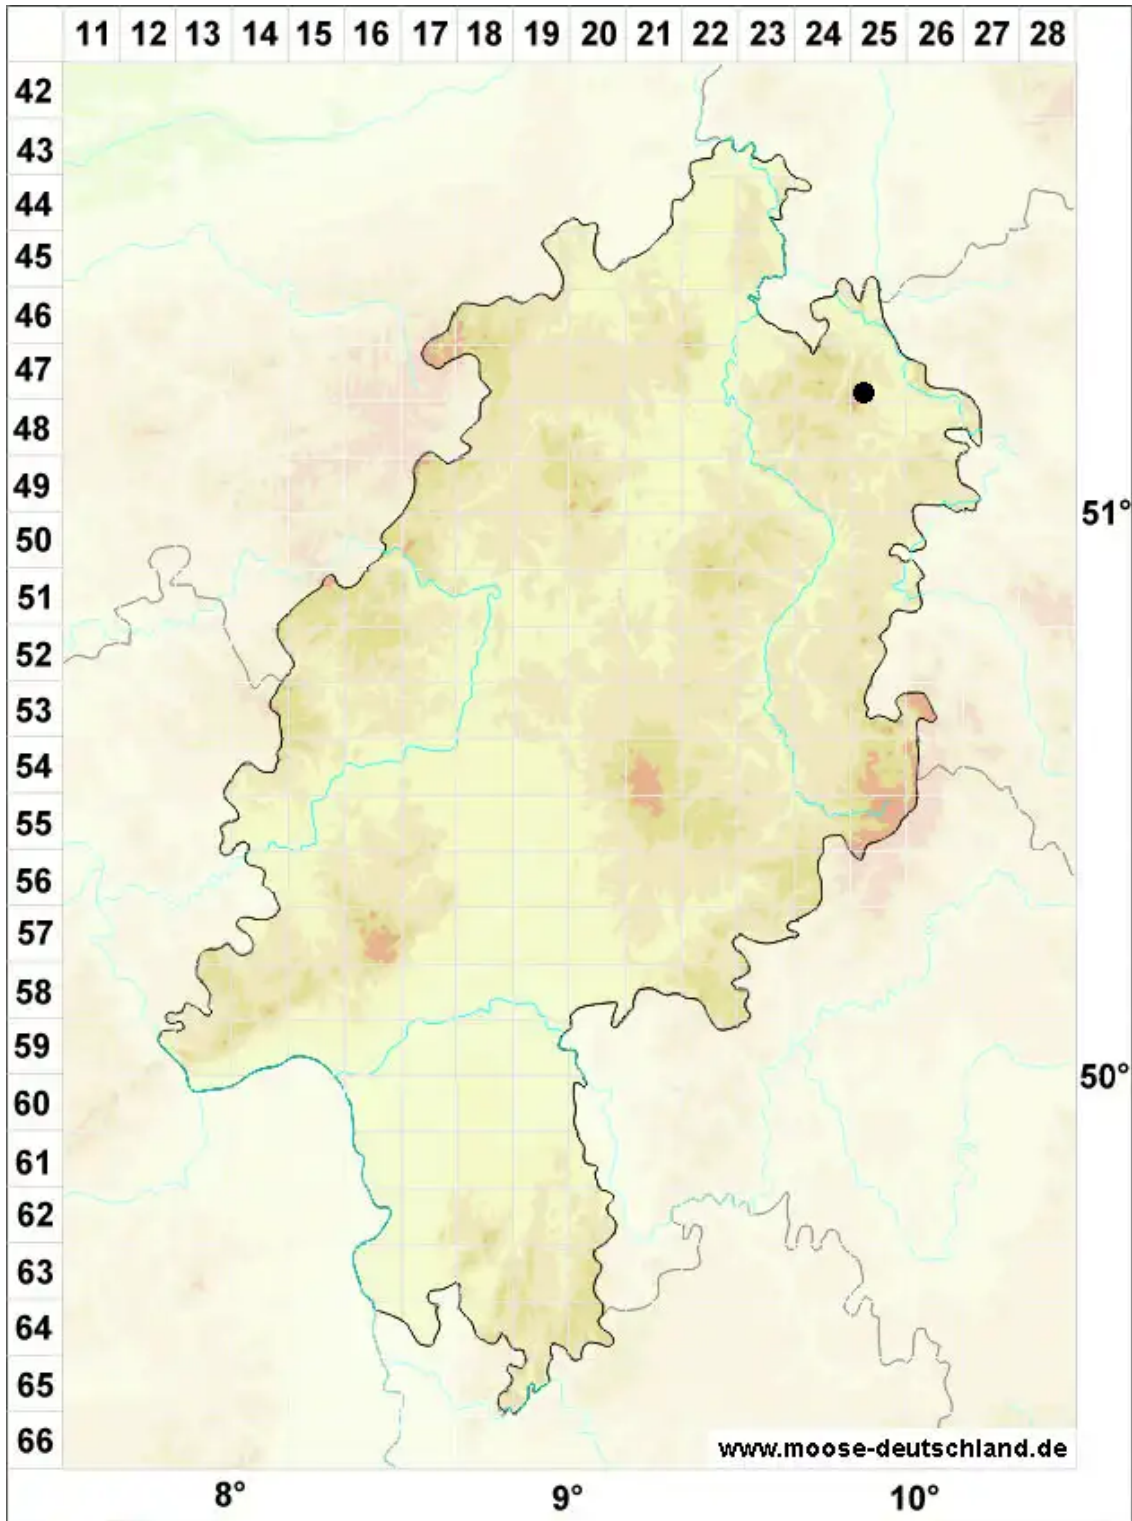

# Mesoptychia heterocolpos (Thed. ex Hartm.) L.Soderstr. & V

Brutkörpertragendes Glattkelchmoos

Legende:

**Symbole:**

Ausgefülltes Symbol:  
Zeitraum von 1980 bis heute (Aktuelle Angabe)

Leeres Symbol:  
Zeitraum vor 1980 (Altangabe)

Quadrat: Herbarbeleg