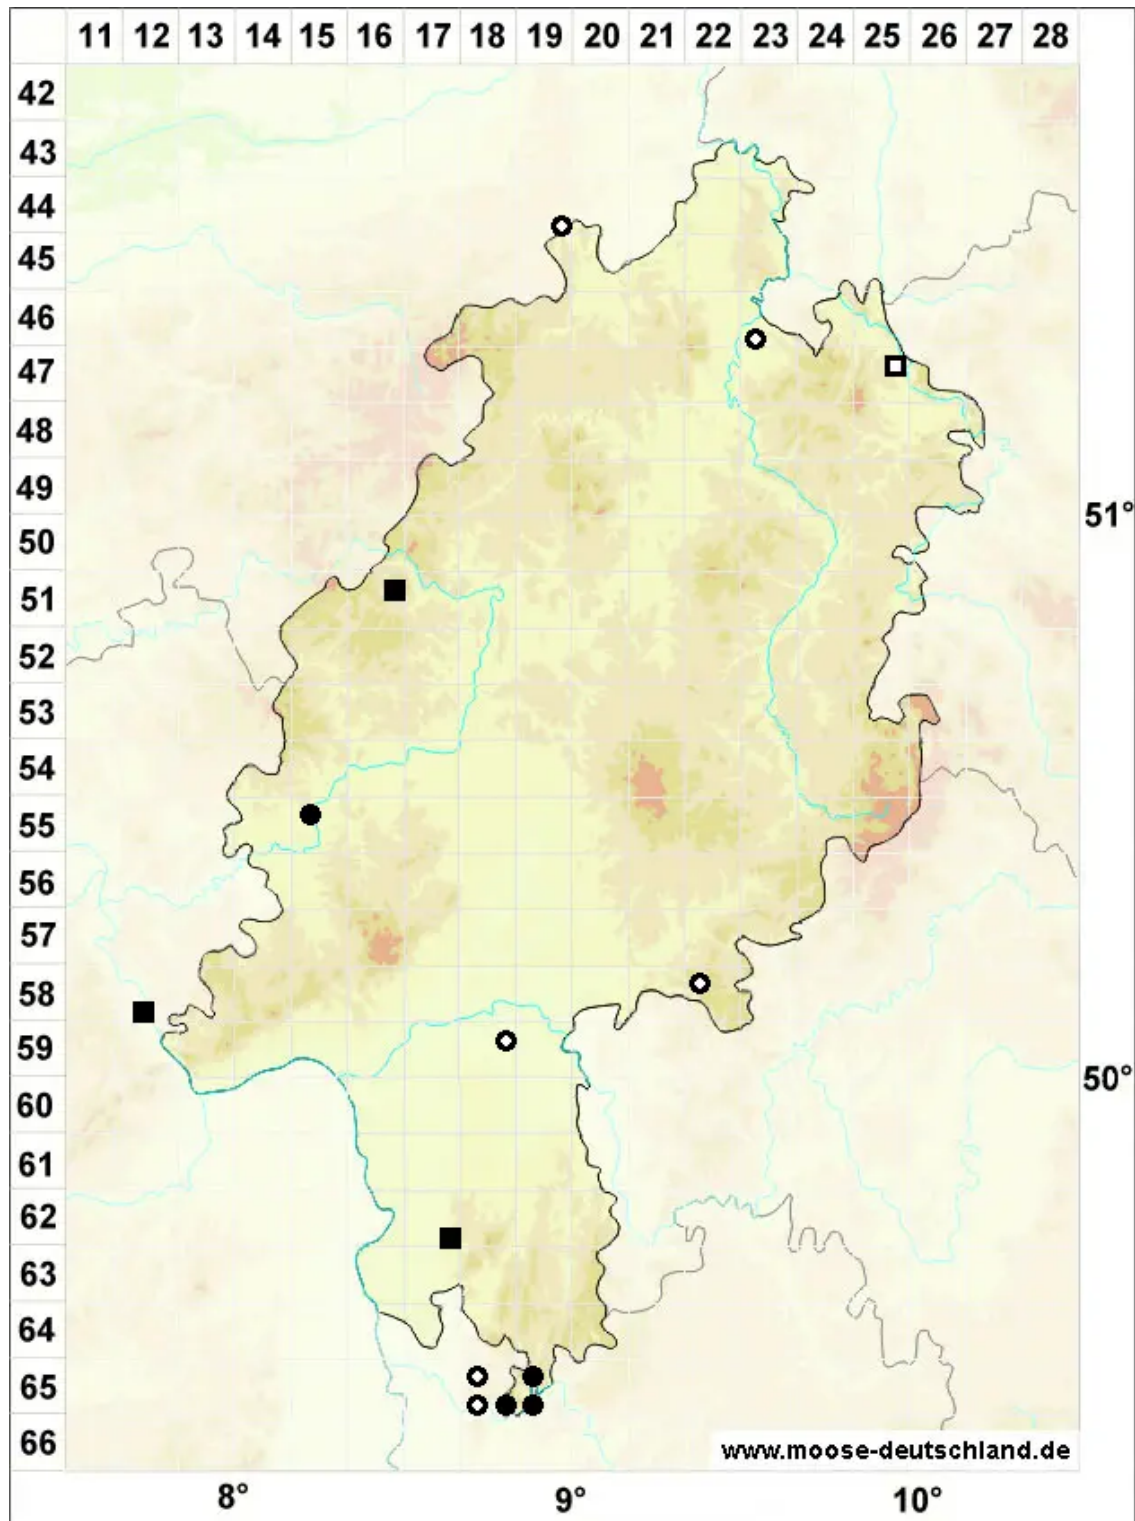

Solenostoma hyalinum (Lyell) Mitt.

Bleiches Blattkelchlebermoos, Helles Alt-Jungermannmoos

Legende:

- Symbole:**
- Ausgefülltes Symbol:
Zeitraum von 1980 bis heute (Aktuelle Angabe)
 - Leeres Symbol:
Zeitraum vor 1980 (Altangabe)
 - Quadrat: Herbarbeleg