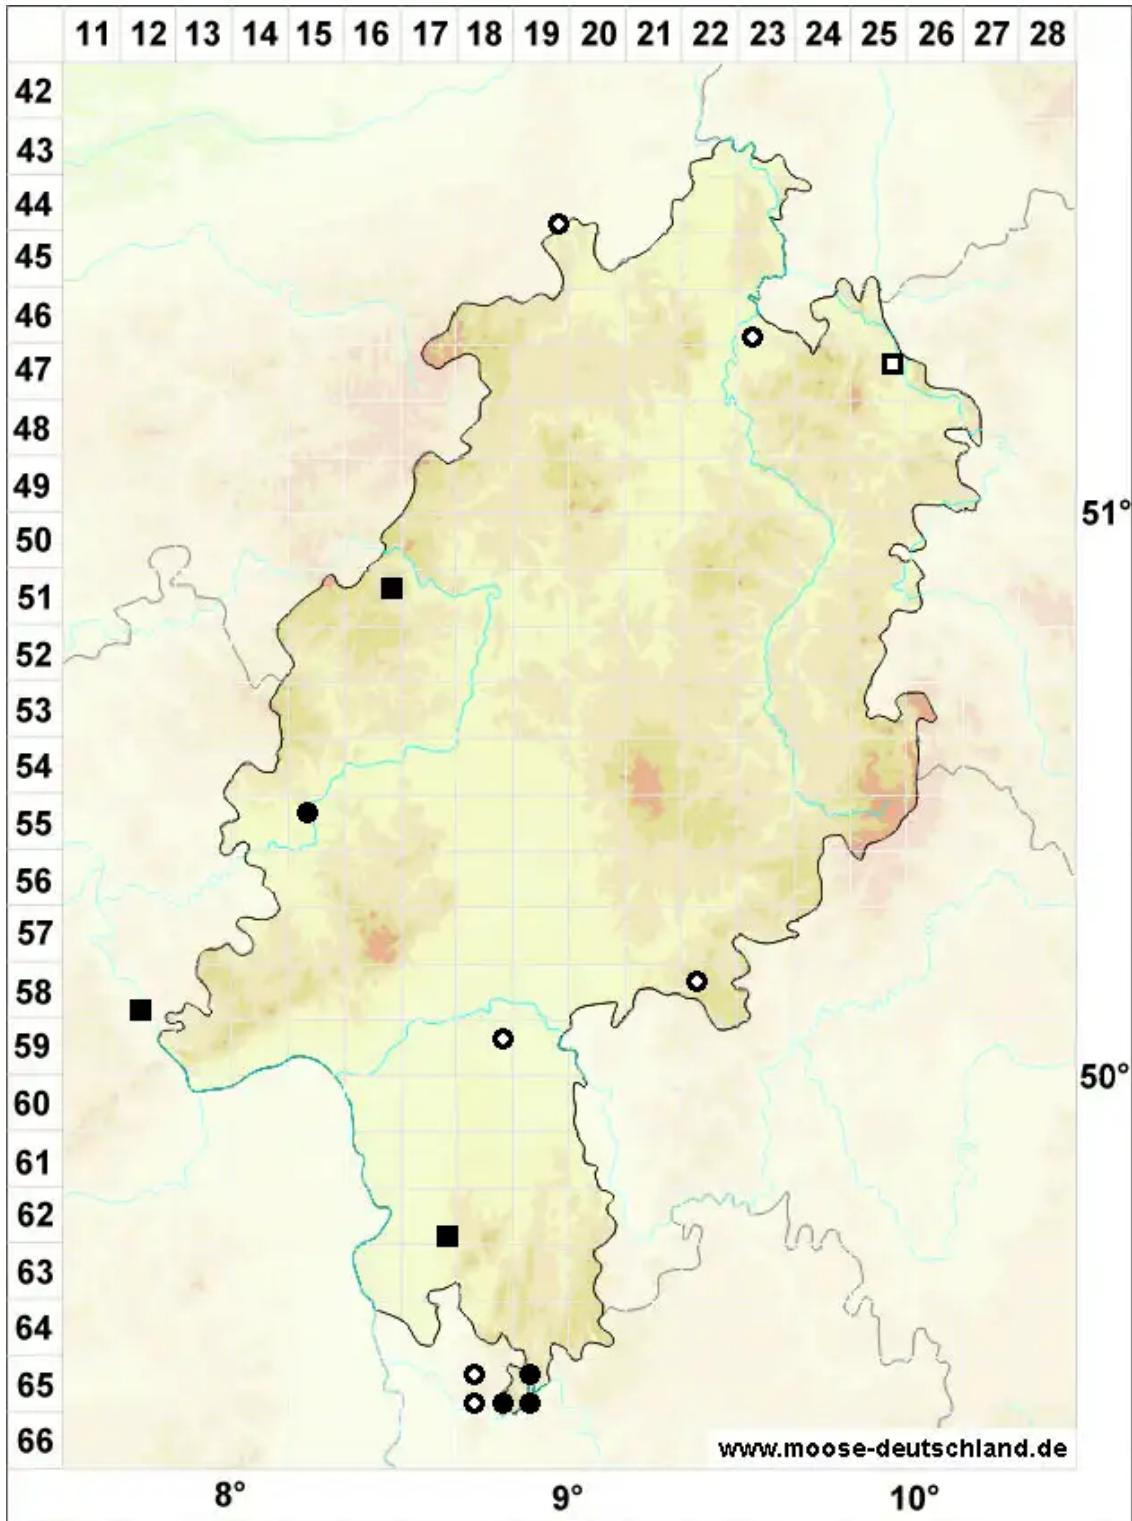

# Solenostoma hyalinum (Lyell) Mitt.

Bleiches Blattkelchlebermoos, Helles Alt-Jungermannmoos

Legende:

- Symbole:**
- Ausgefülltes Symbol:  
Zeitraum von 1980 bis heute (Aktuelle Angabe)
  - Leeres Symbol:  
Zeitraum vor 1980 (Altangabe)
  - Quadrat: Herbarbeleg