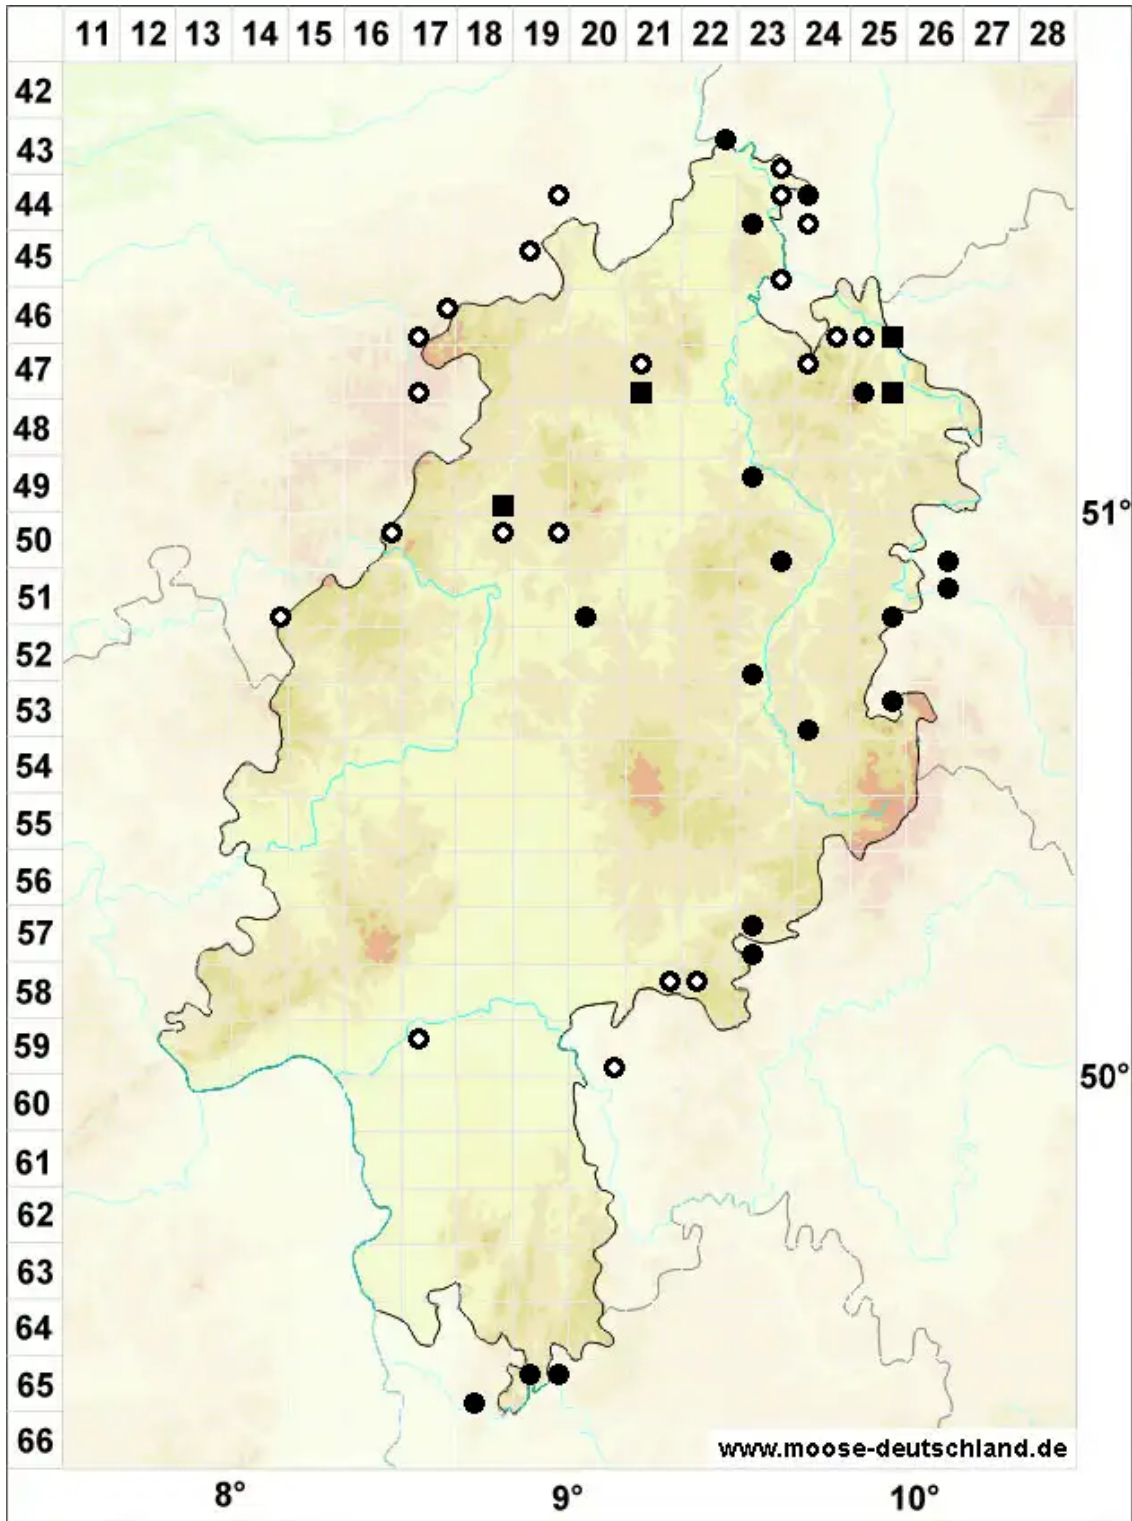

Schistochilopsis incisa (Schrad.) Konstant.

Bläulichgrünes Dorn-Spitzmoos

Legende:

- Symbole:**
- Ausgefülltes Symbol:
Zeitraum von 1980 bis heute (Aktuelle Angabe)
 - Leeres Symbol:
Zeitraum vor 1980 (Altangabe)
 - Quadrat: Herbarbeleg