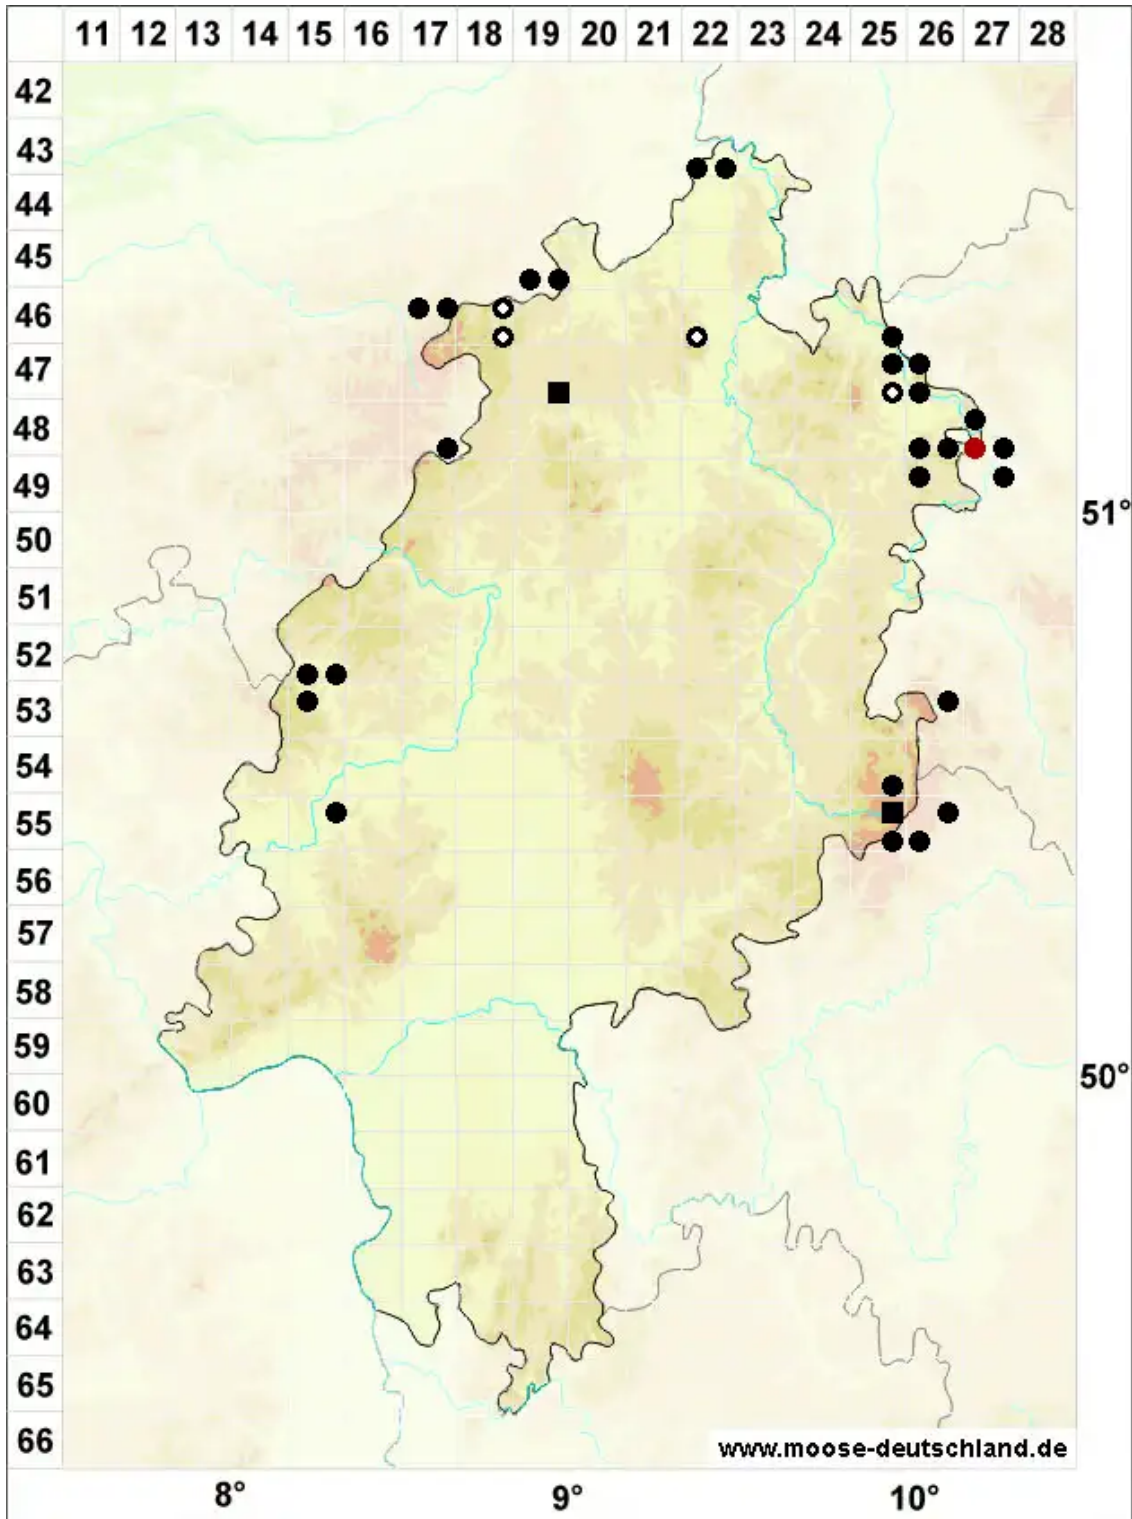

Pedinophyllum interruptum (Nees) Kaal.

Unterbrochenes Flachblattmoos

Legende:

- Symbole:**
- Ausgefülltes Symbol:
Zeitraum von 1980 bis heute (Aktuelle Angabe)
 - Leeres Symbol:
Zeitraum vor 1980 (Altangabe)
 - Quadrat: Herbarbeleg