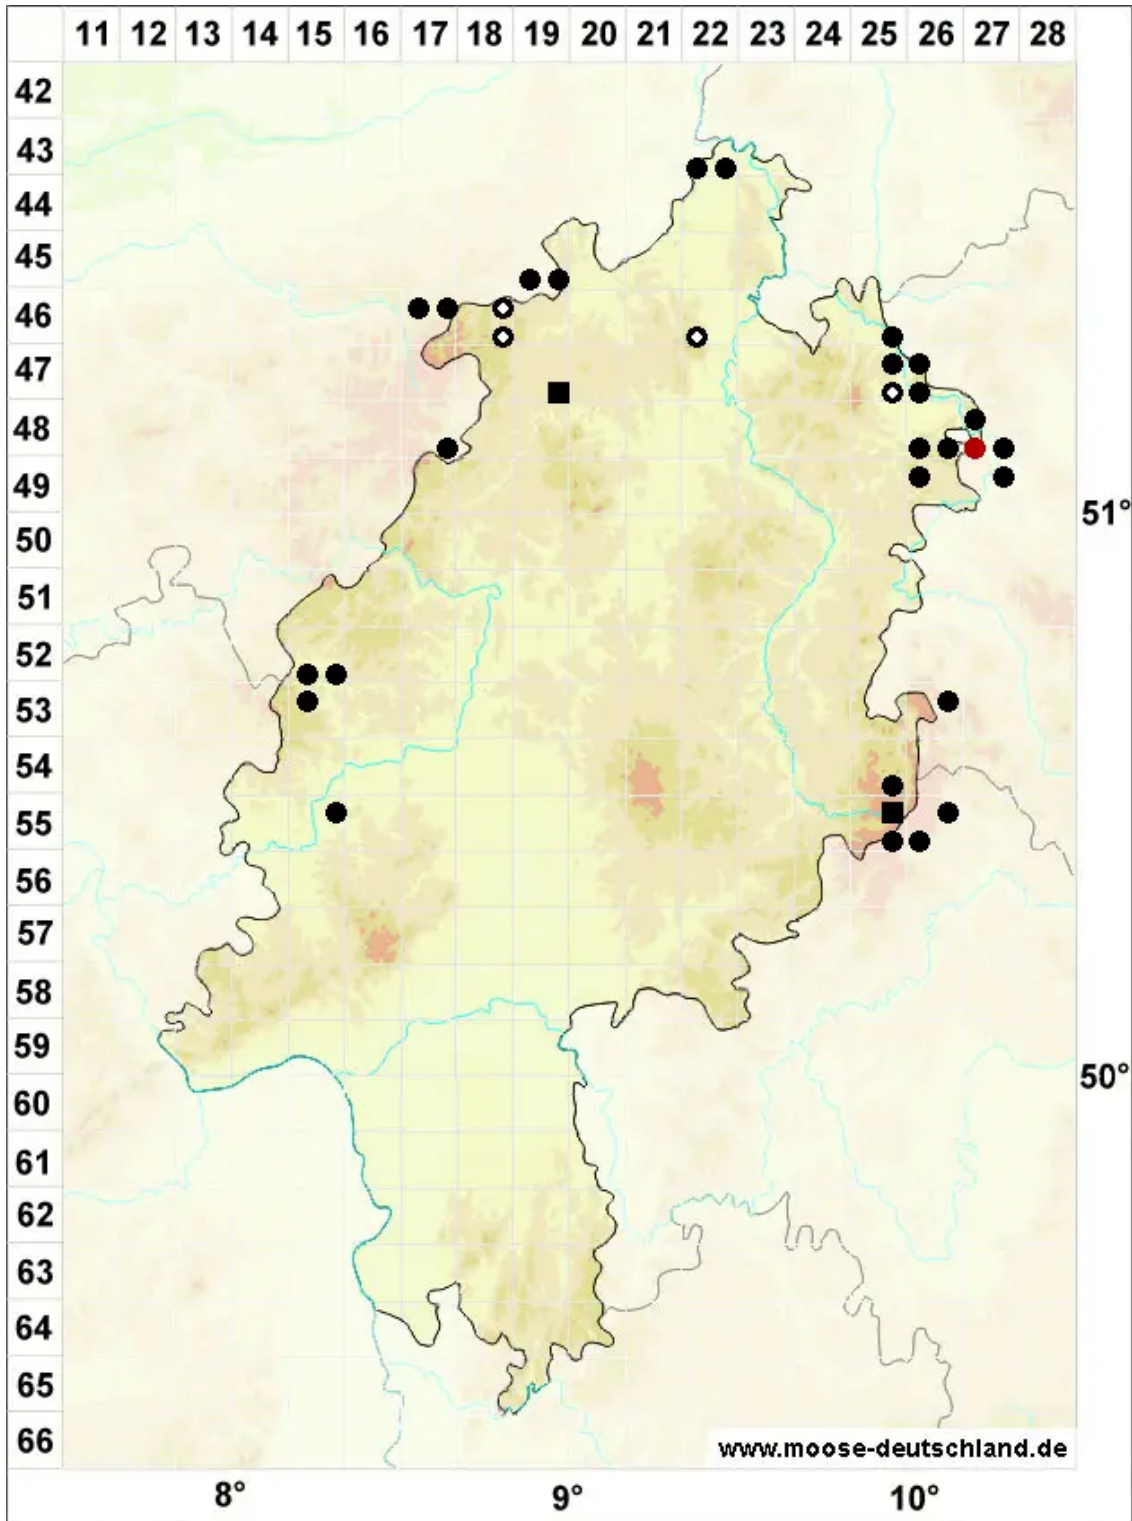

Pedinophyllum interruptum (Nees) Kaal.

Unterbrochenes Flachblattmoos

Legende:

- Symbole:**
Ausgefülltes Symbol:
Zeitraum von 1980 bis heute (Aktuelle Angabe)
Leeres Symbol:
Zeitraum vor 1980 (Altangabe)
Quadrat: Herbarbeleg