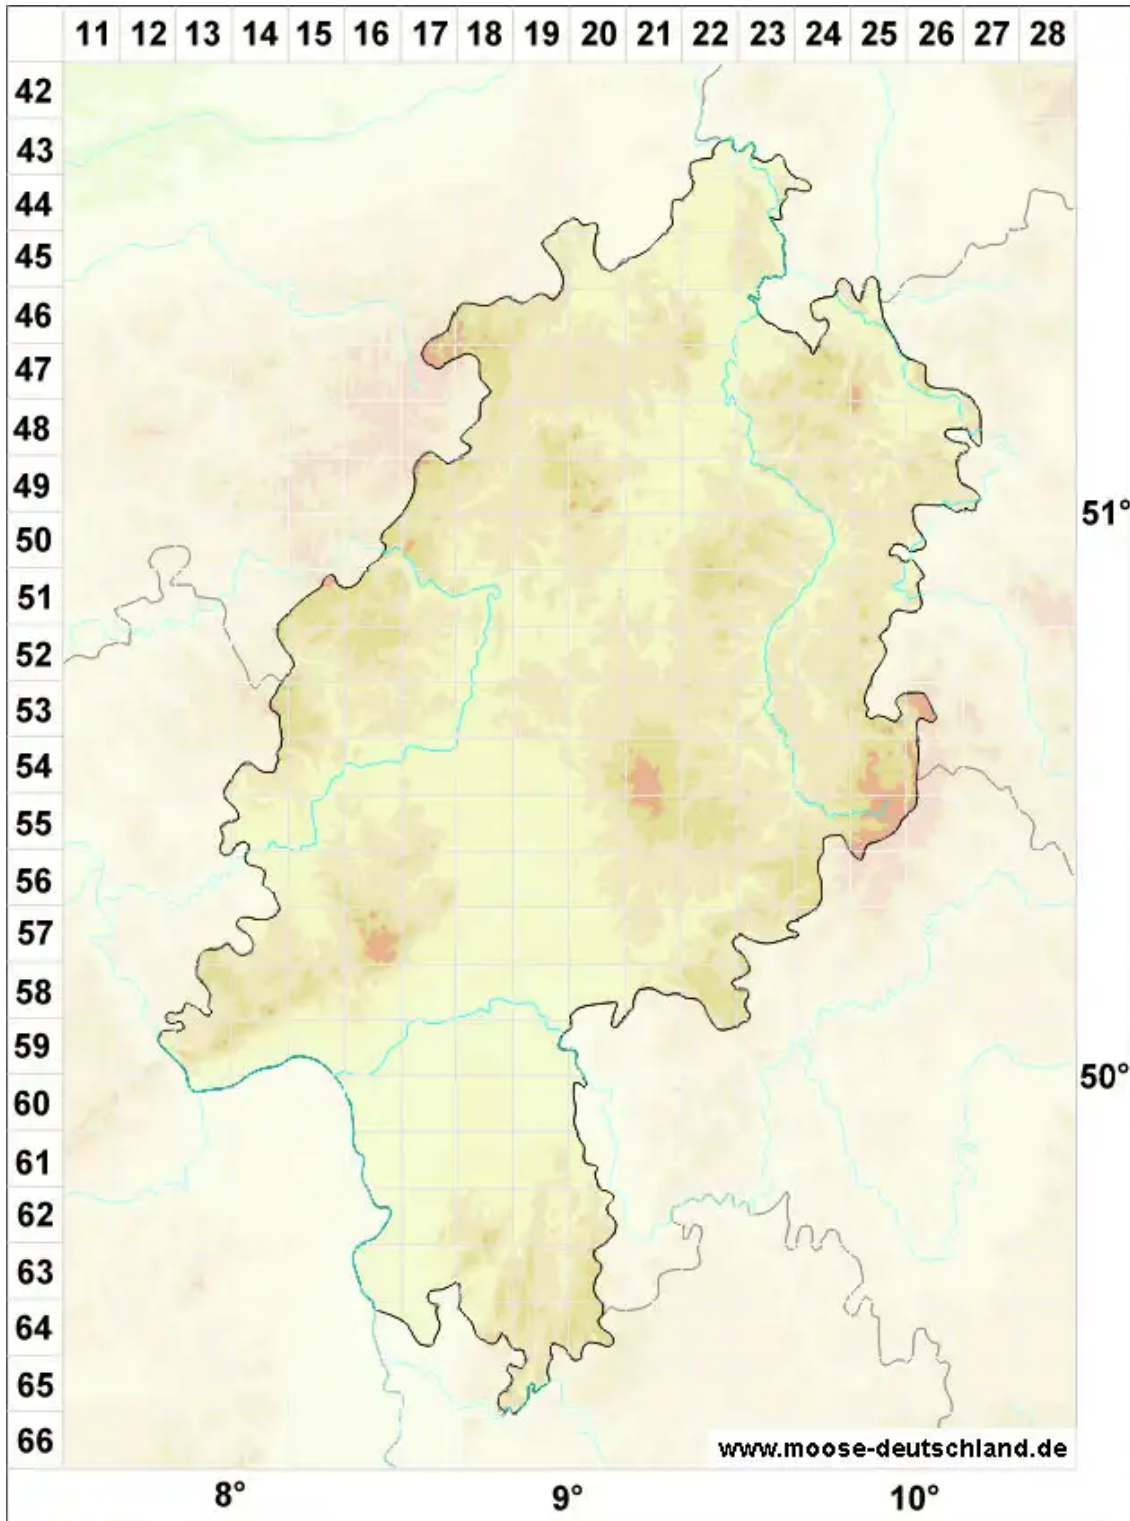

Anthelia julacea (L.) Dumort.

Kätzchenartiges Schimmellebermoos, Kätzchenartiges Schneetälchenmoos, Kätzche

Legende:

Symbole:

Ausgefülltes Symbol:
Zeitraum von 1980 bis heute (Aktuelle Angabe)

Leeres Symbol:
Zeitraum vor 1980 (Altangabe)

Quadrat: Herbarbeleg