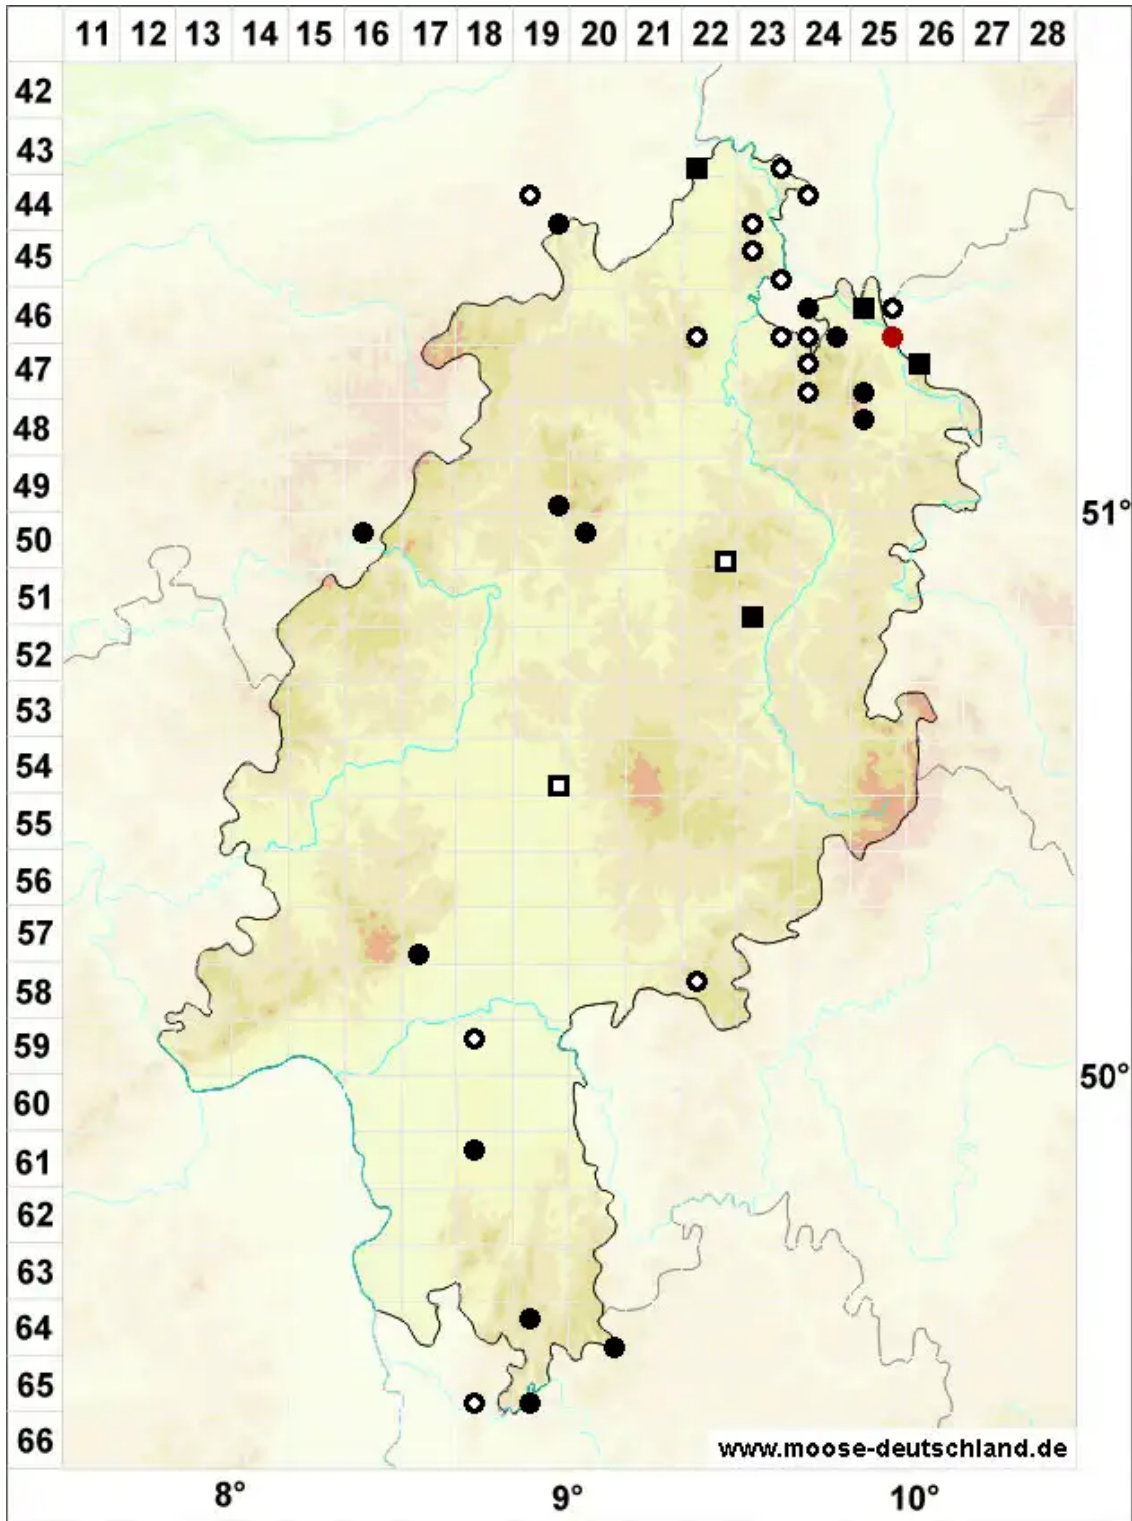

# Liochlaena lanceolata Nees

Langblättriges Nabelperianthlebermoos, Glattkelchiges Liochlaena-Jungermannmoos

Legende:

- Symbole:**
- Ausgefülltes Symbol:  
Zeitraum von 1980 bis heute (Aktuelle Angabe)
  - Leeres Symbol:  
Zeitraum vor 1980 (Altangabe)
  - Quadrat: Herbarbeleg