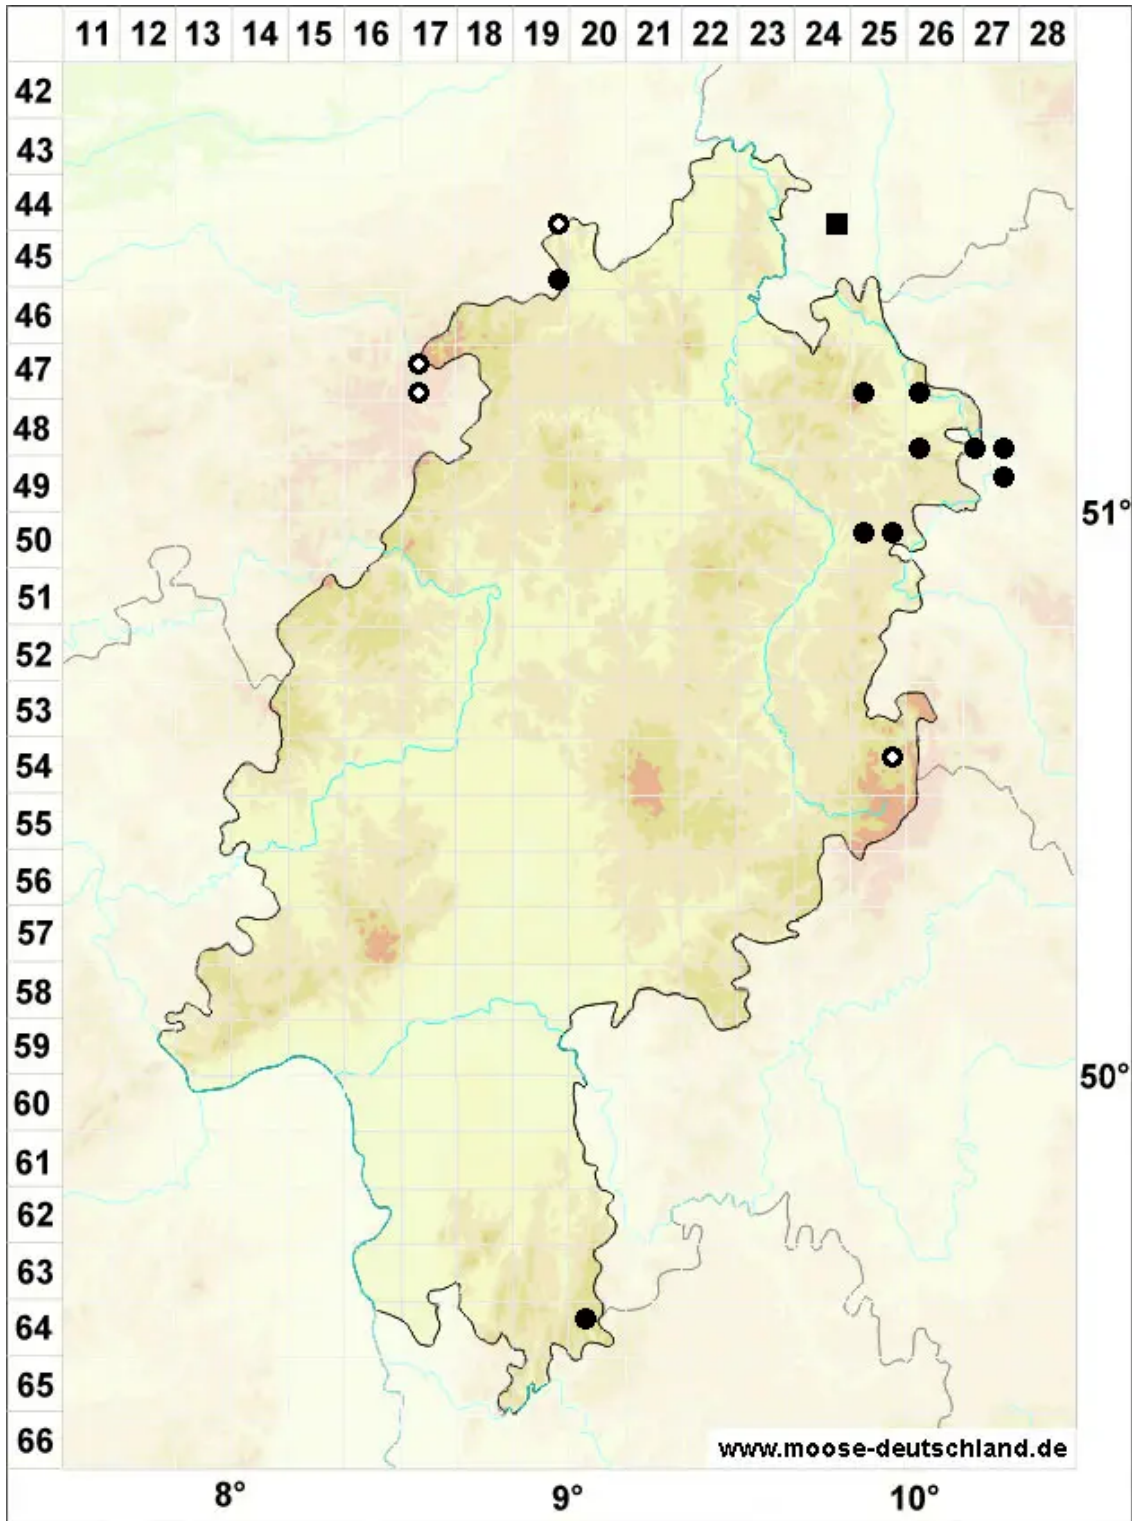

# Jungermannia atrovirens Dumort.

Schwarzgrünes Jungermannmoos

Legende:

**Symbole:**

Ausgefülltes Symbol:  
Zeitraum von 1980 bis heute (Aktuelle Angabe)

Leeres Symbol:  
Zeitraum vor 1980 (Altangabe)

Quadrat: Herbarbeleg