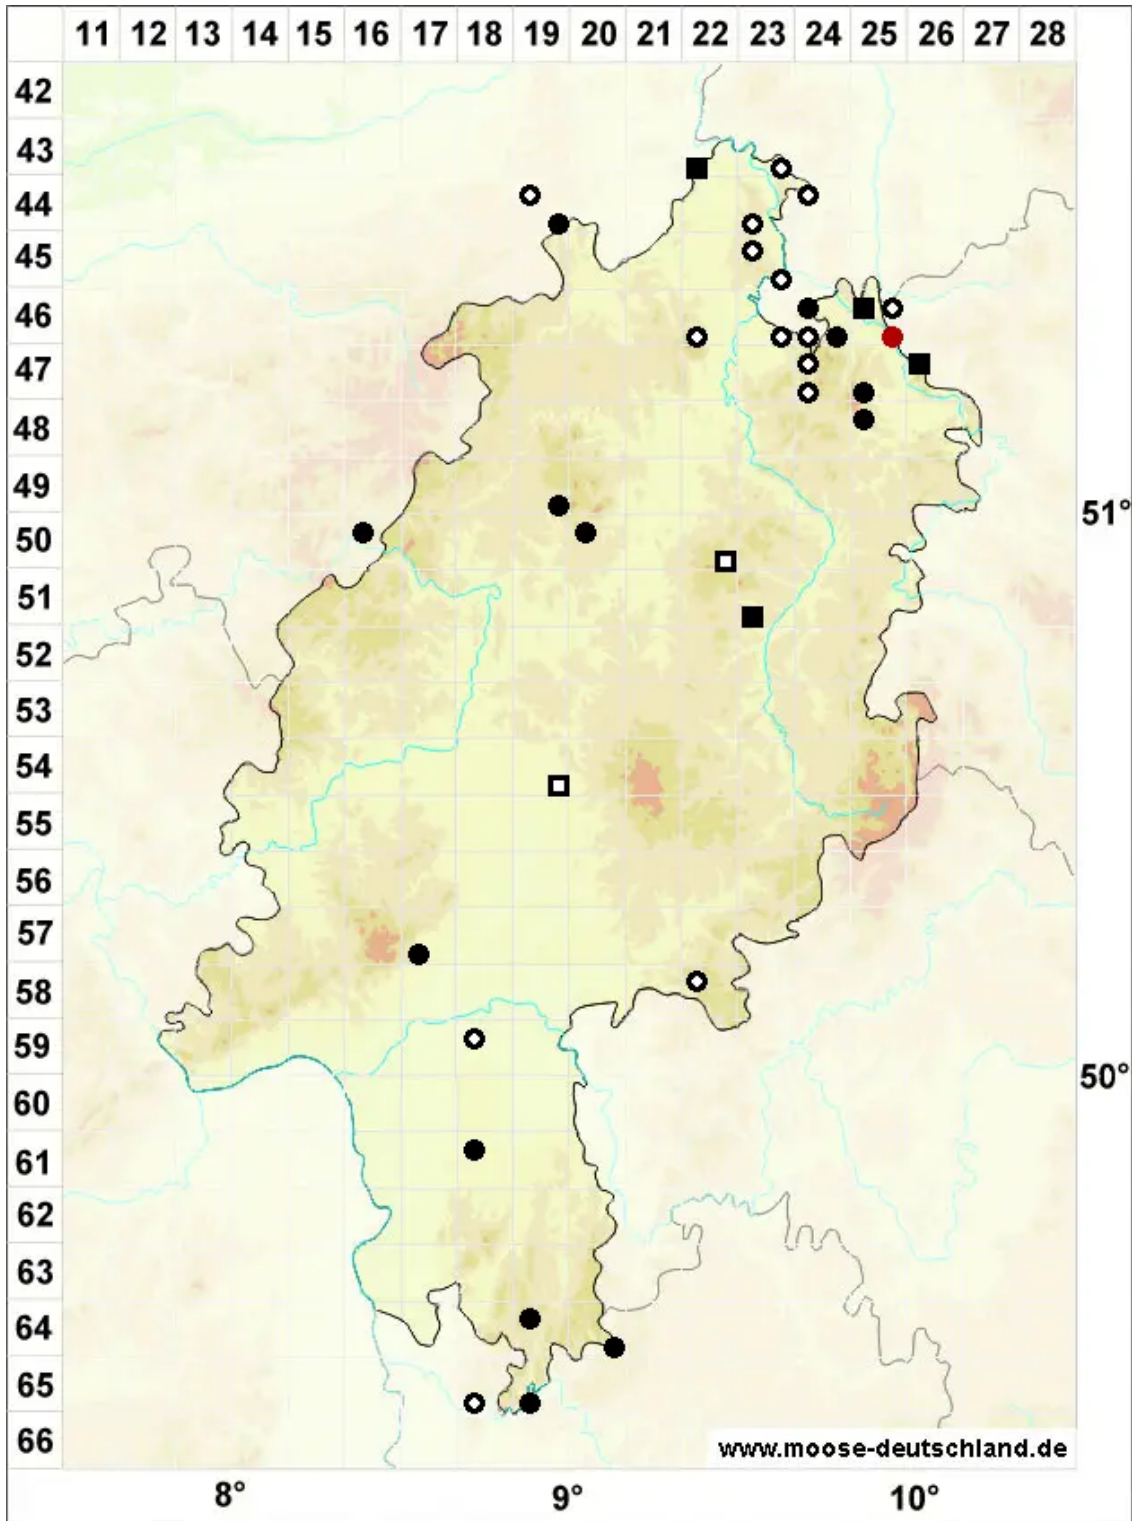

Liochlaena lanceolata Nees

Langblättriges Nabelperianthlebermoos, Glattkelchiges Liochlaena-Jungermannmoos

Legende:

Symbole:

Ausgefülltes Symbol:
Zeitraum von 1980 bis heute (Aktuelle Angabe)

Leeres Symbol:
Zeitraum vor 1980 (Altangabe)

Quadrat: Herbarbeleg