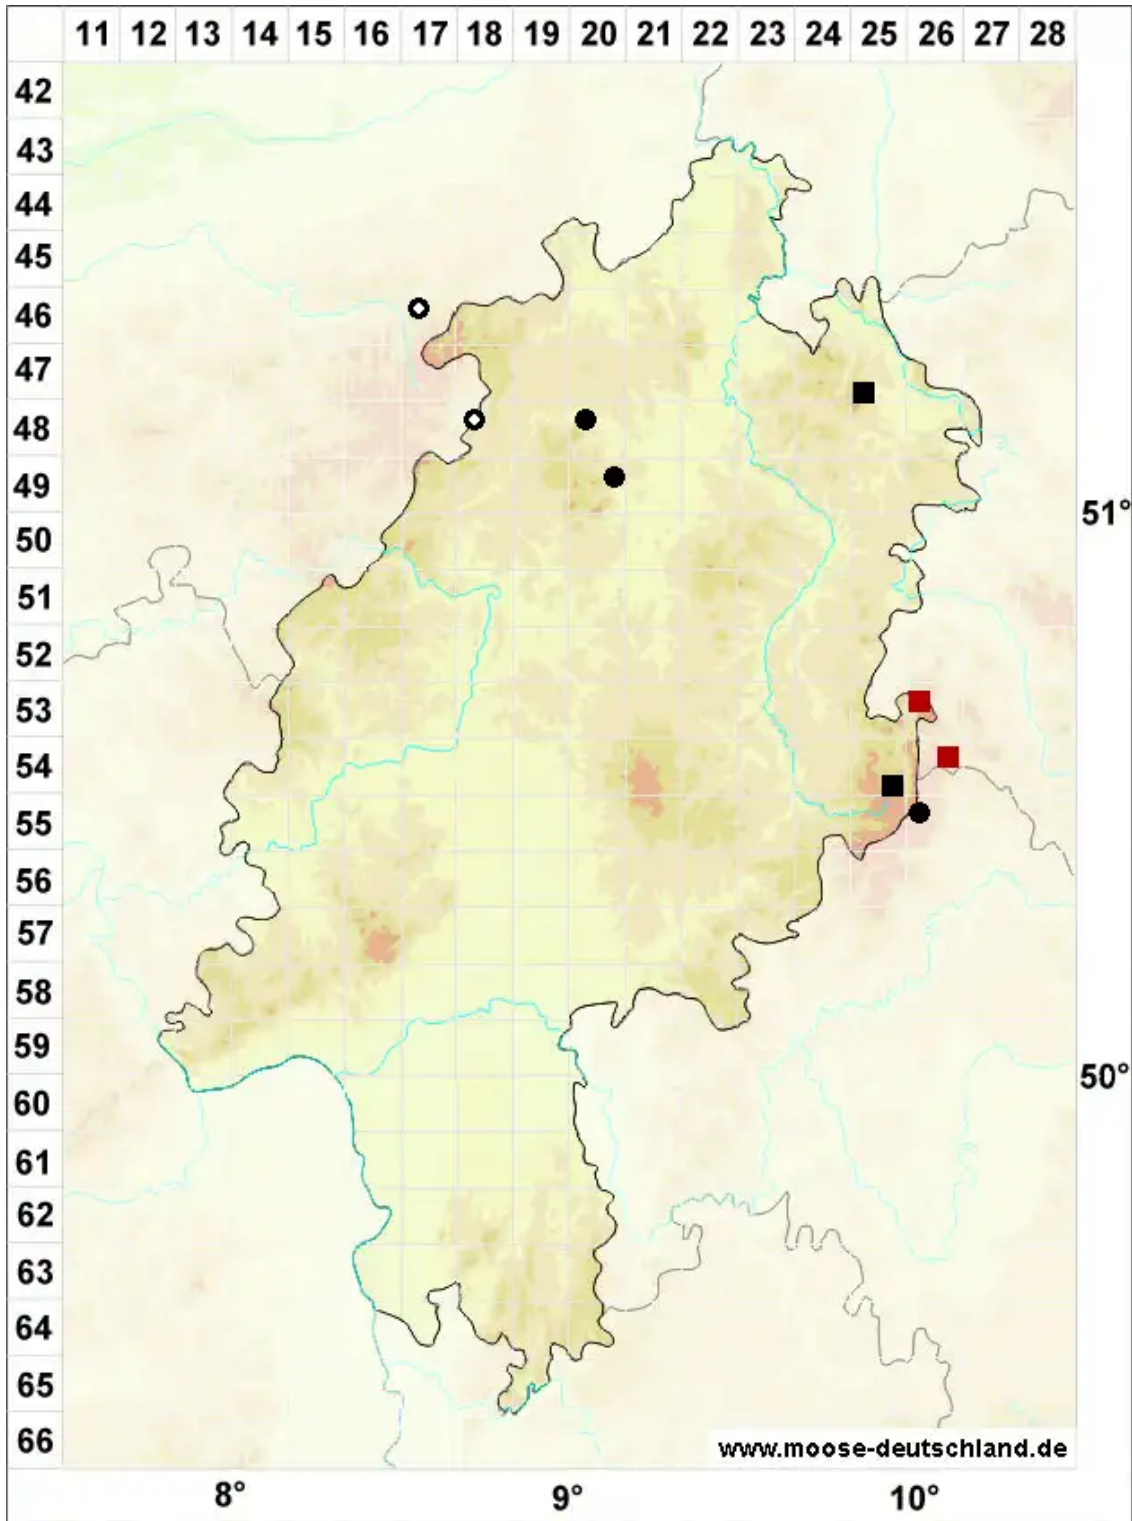

Obtusifolium obtusum (Lindb.) S.W.Arnell

Echtes Stumpfblattspitzmoos

Legende:

- Symbole:**
- Ausgefülltes Symbol:
Zeitraum von 1980 bis heute (Aktuelle Angabe)
 - Leeres Symbol:
Zeitraum vor 1980 (Altangabe)
 - Quadrat: Herbarbeleg