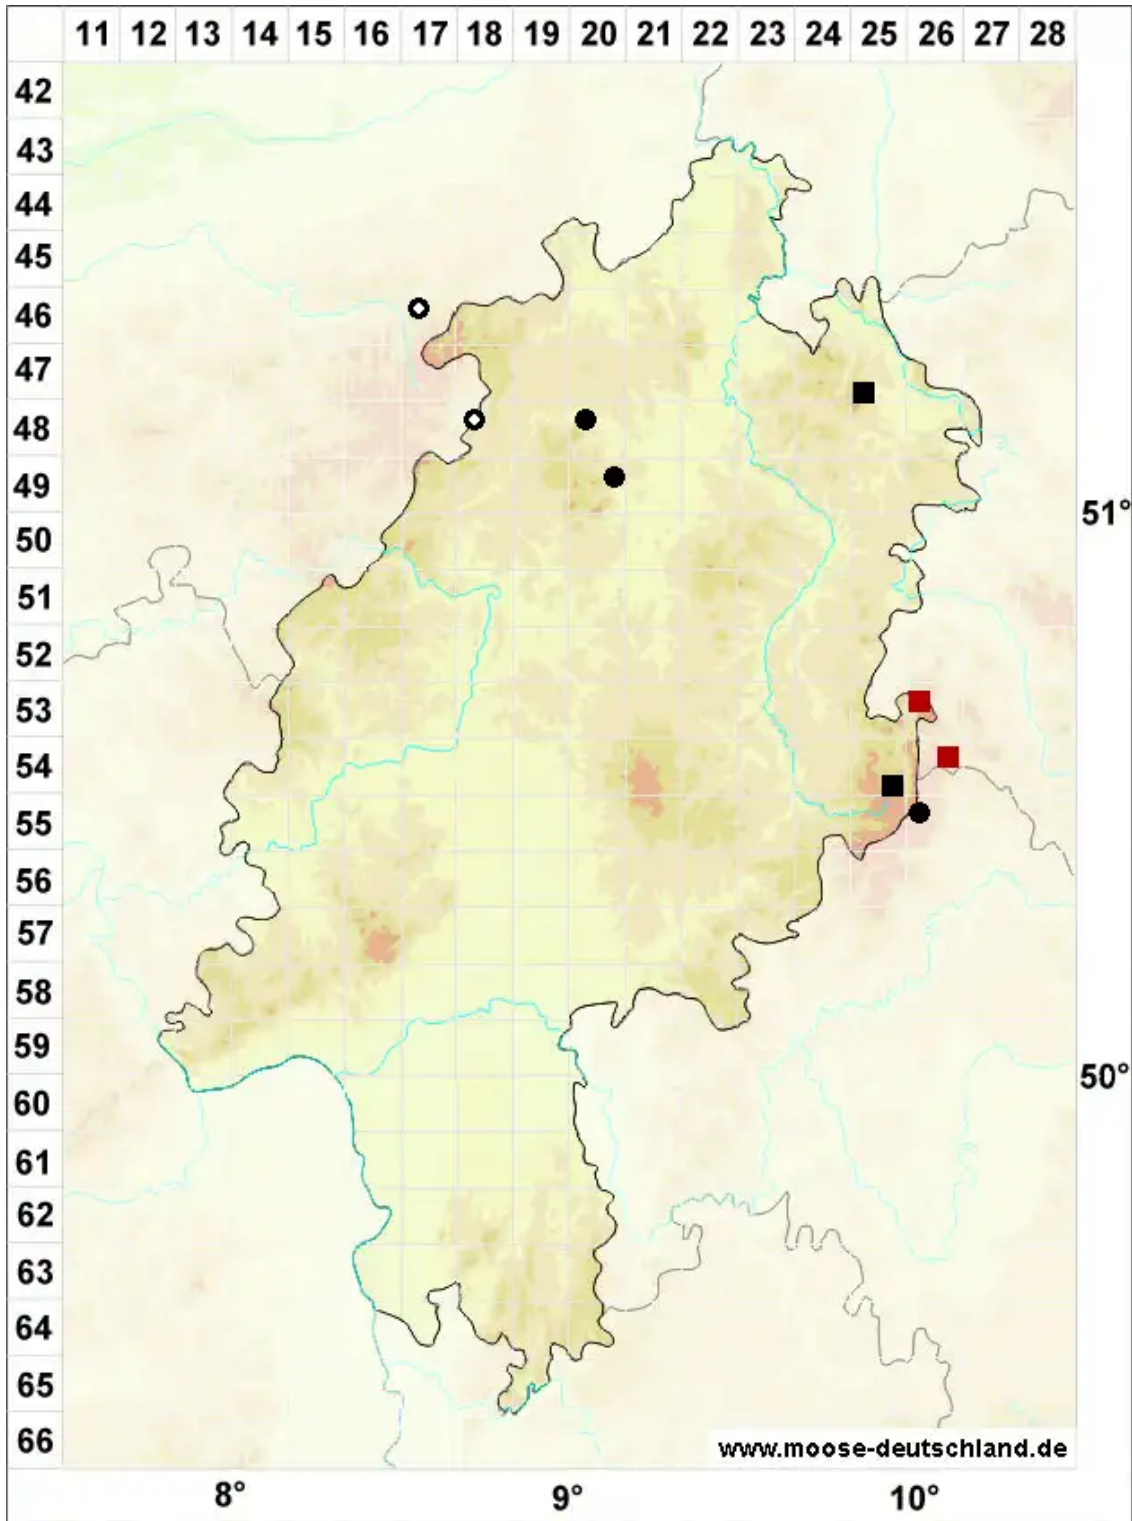

Obtusifolium obtusum (Lindb.) S.W.Arnell

Echtes Stumpfblattspitzmoos

Legende:

Symbole:

Ausgefülltes Symbol:
Zeitraum von 1980 bis heute (Aktuelle Angabe)

Leeres Symbol:
Zeitraum vor 1980 (Altangabe)

Quadrat: Herbarbeleg