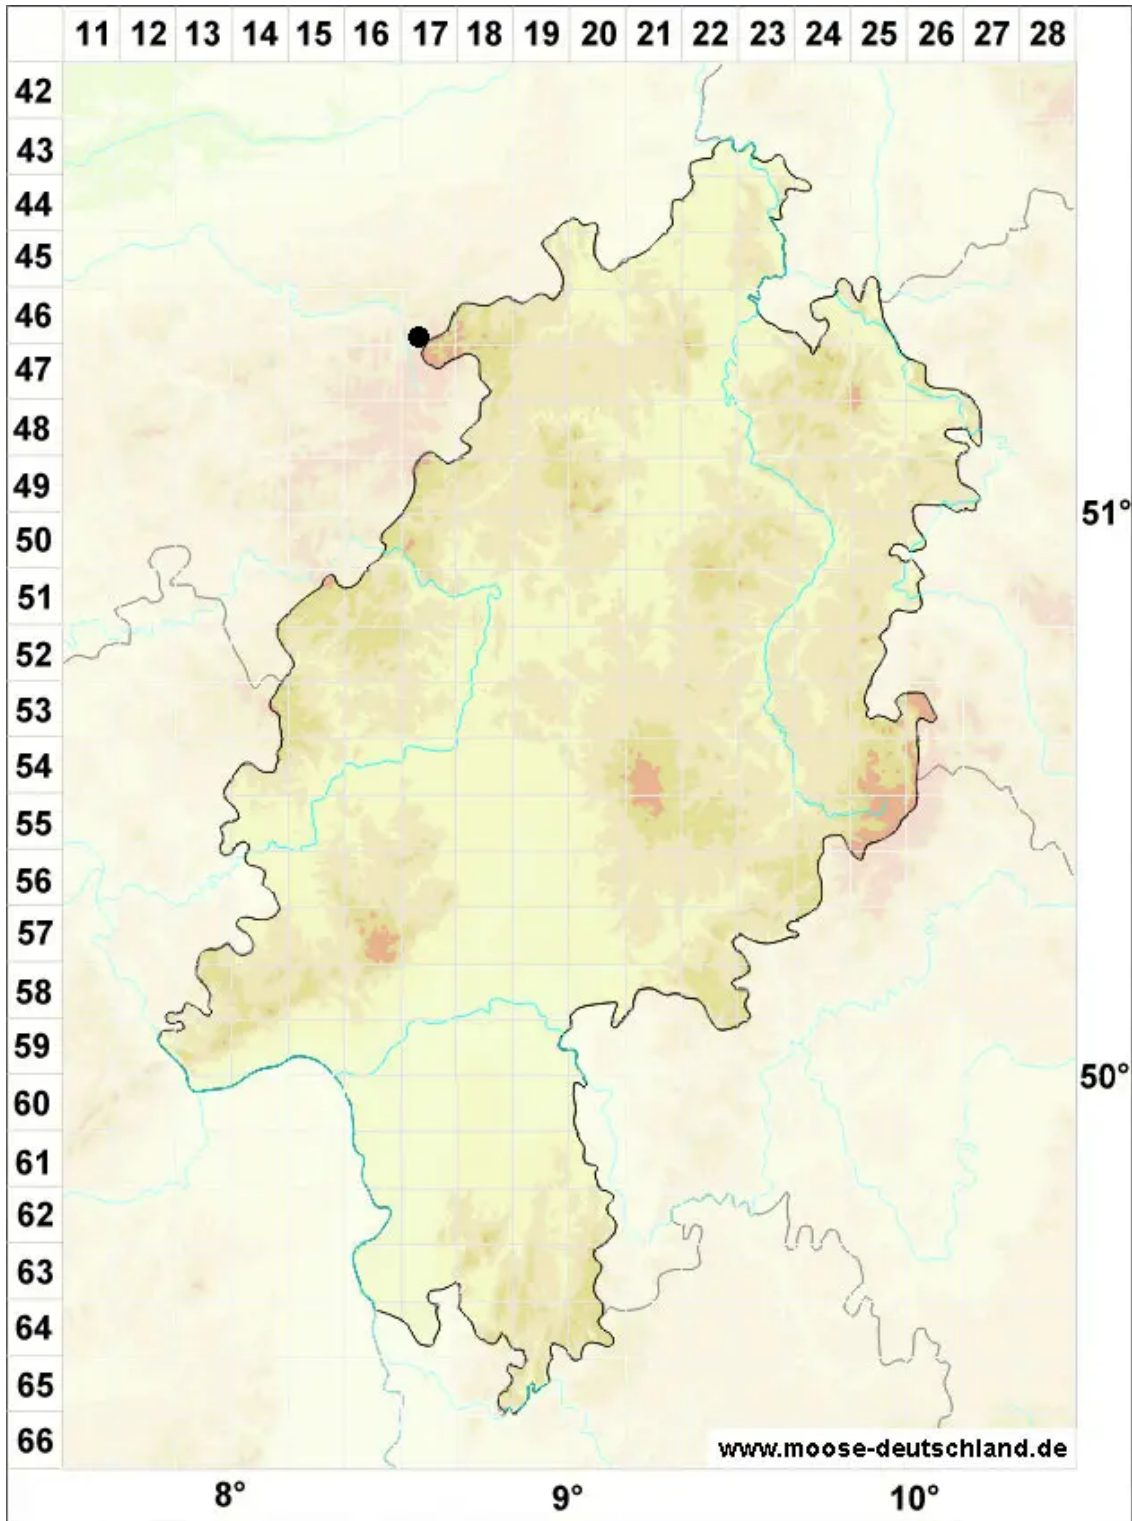

Douinia ovata (Dicks.) H.Buch

Zugespitztes Wachtlebermoos, Eiförmiges Douinmoos

Legende:

Symbole:

Ausgefülltes Symbol:
Zeitraum von 1980 bis heute (Aktuelle Angabe)

Leeres Symbol:
Zeitraum vor 1980 (Altangabe)

Quadrat: Herbarbeleg