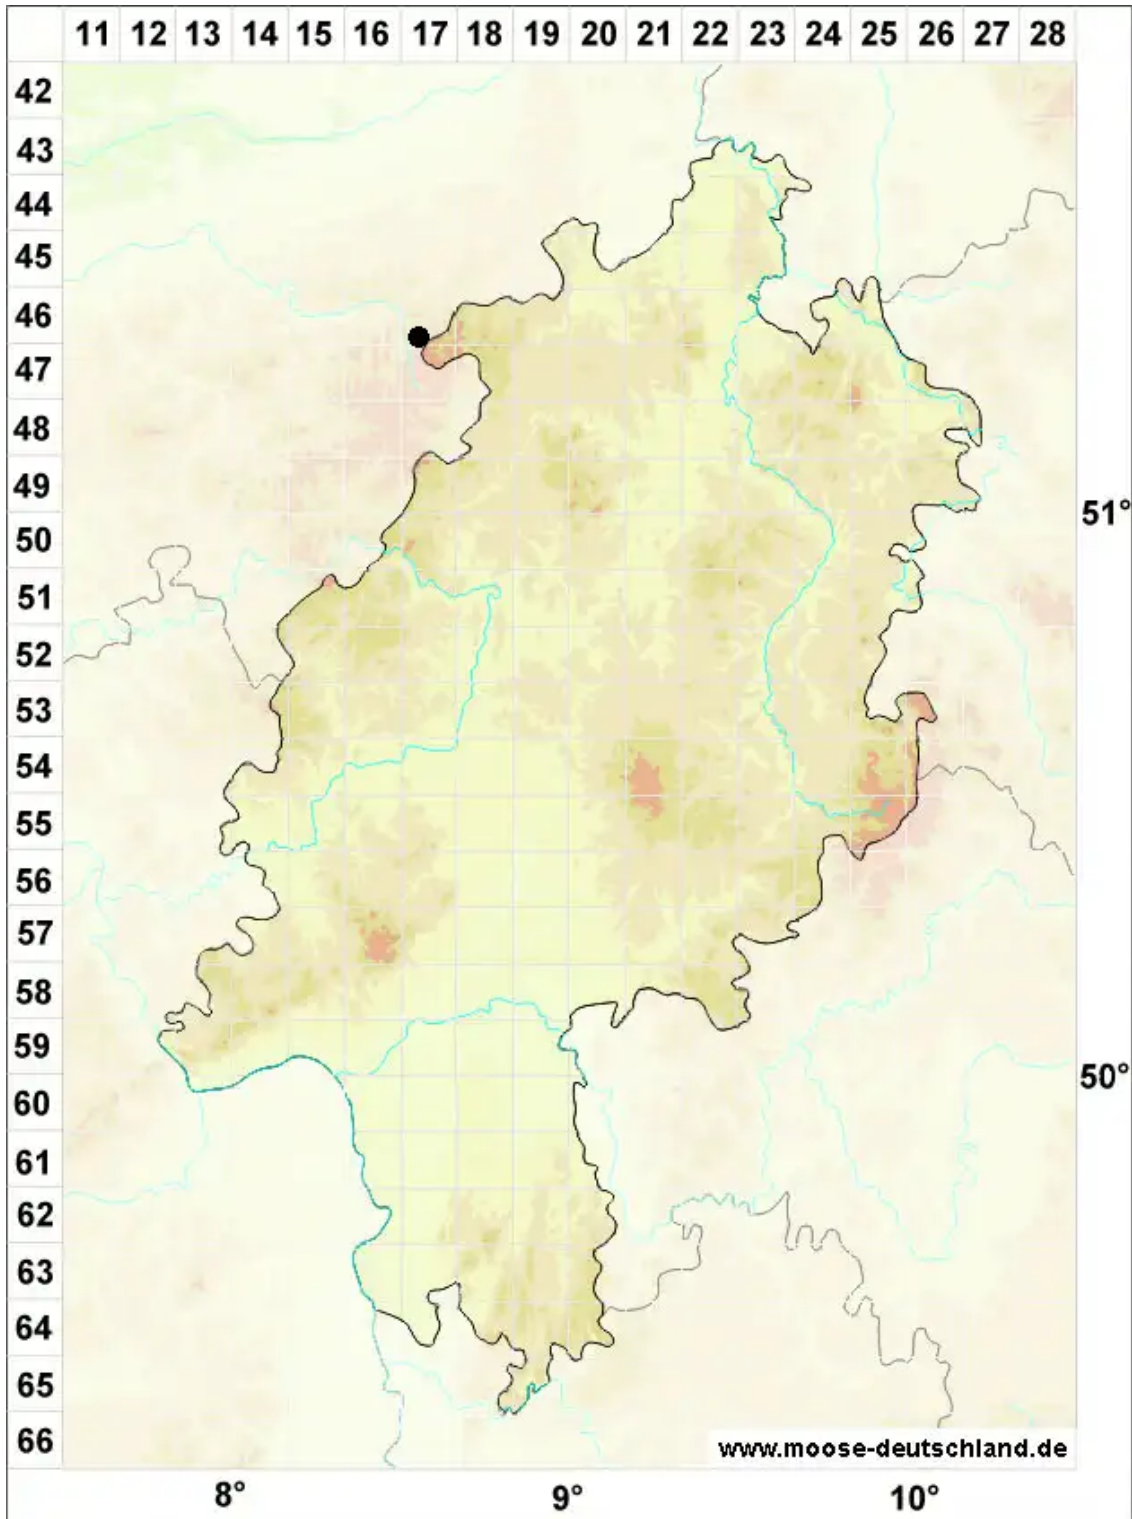

# Douinia ovata (Dicks.) H.Buch

Zugespitztes Wachtlebermoos, Eiförmiges Douinmoos

Legende:

**Symbole:**

Ausgefülltes Symbol:  
Zeitraum von 1980 bis heute (Aktuelle Angabe)

Leeres Symbol:  
Zeitraum vor 1980 (Altangabe)

Quadrat: Herbarbeleg