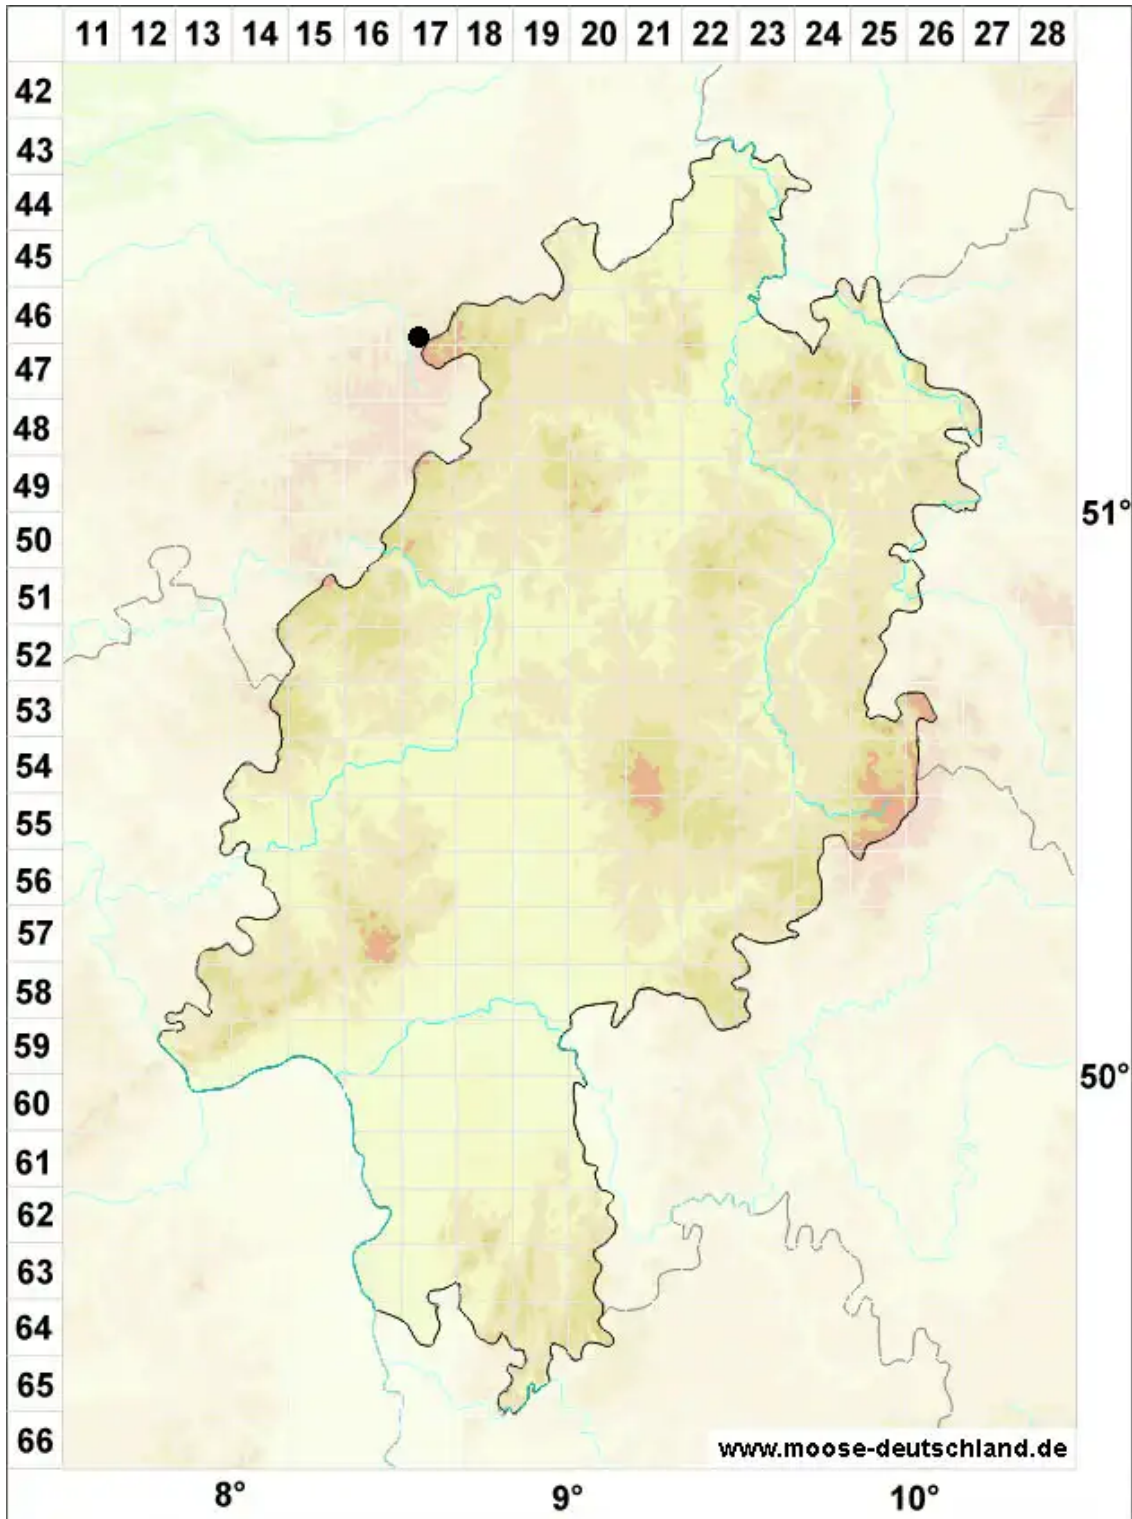

Douinia ovata (Dicks.) H.Buch

Zugespitztes Wachtlebermoos, Eiförmiges Douinmoos

Legende:

Symbole:

Ausgefülltes Symbol:
Zeitraum von 1980 bis heute (Aktuelle Angabe)

Leeres Symbol:
Zeitraum vor 1980 (Altangabe)

Quadrat: Herbarbeleg