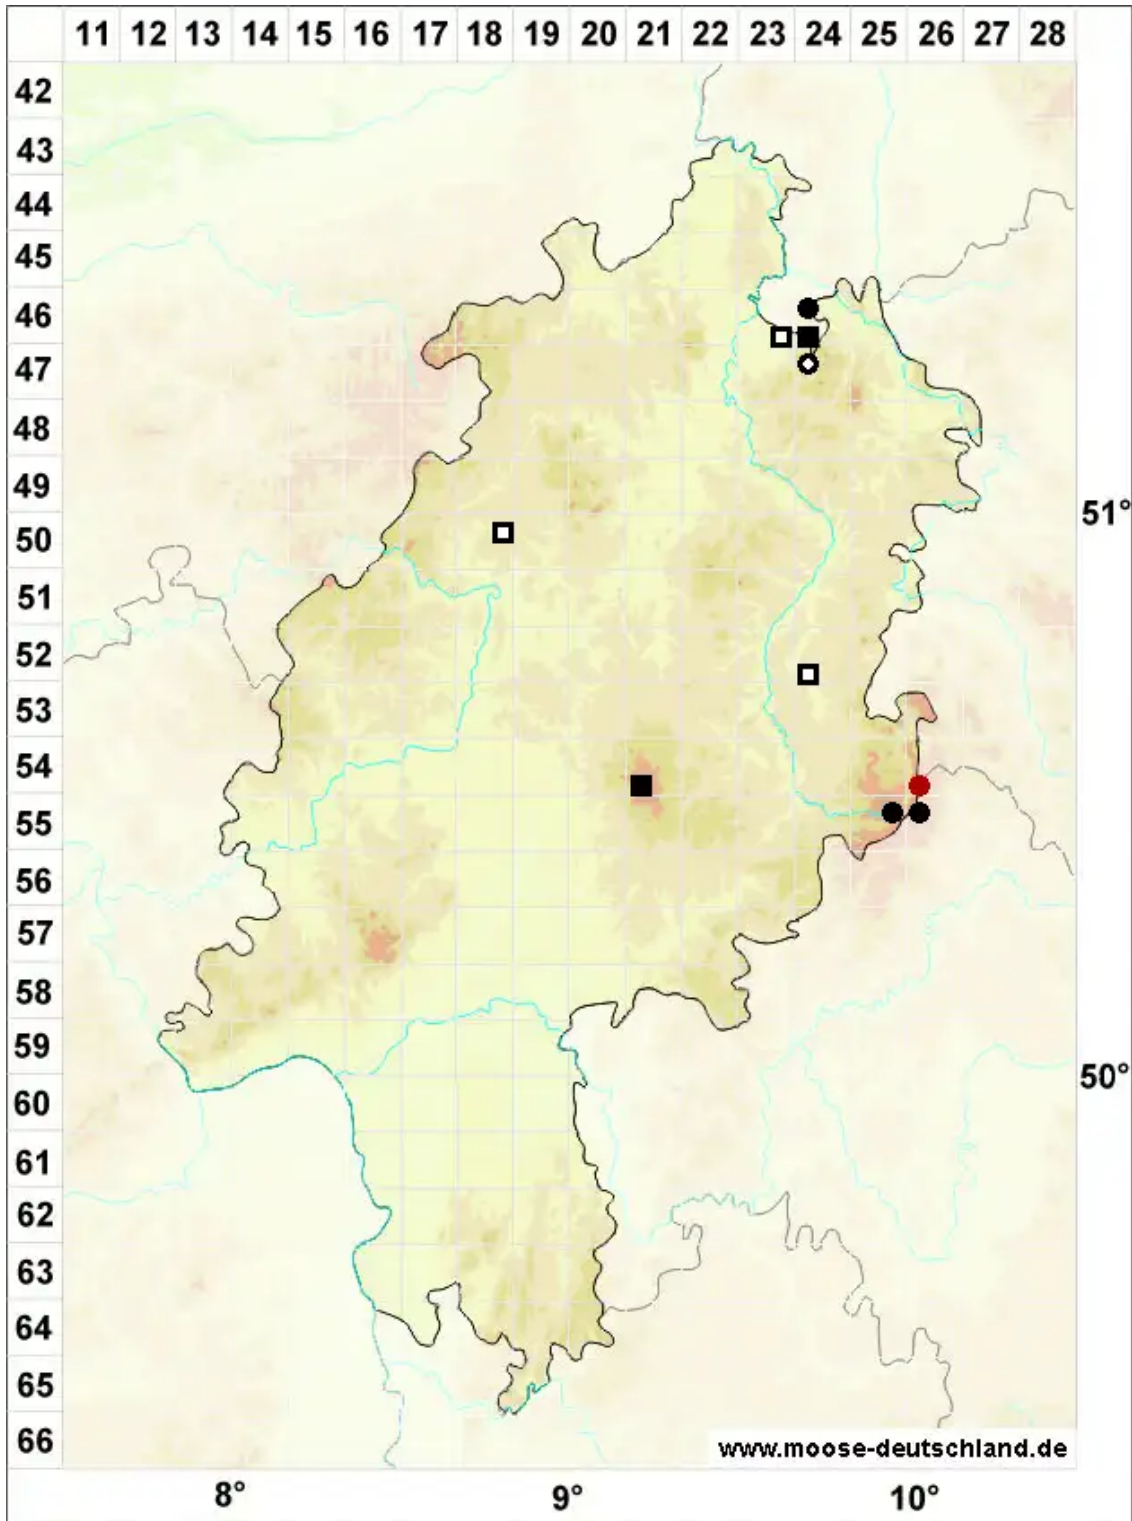

# Kurzia pauciflora (Dicks.) Grolle

Wenigblütiges Kleinschuppenzweigmoos

Legende:

**Symbole:**

Ausgefülltes Symbol:  
Zeitraum von 1980 bis heute (Aktuelle Angabe)

Leeres Symbol:  
Zeitraum vor 1980 (Altangabe)

Quadrat: Herbarbeleg