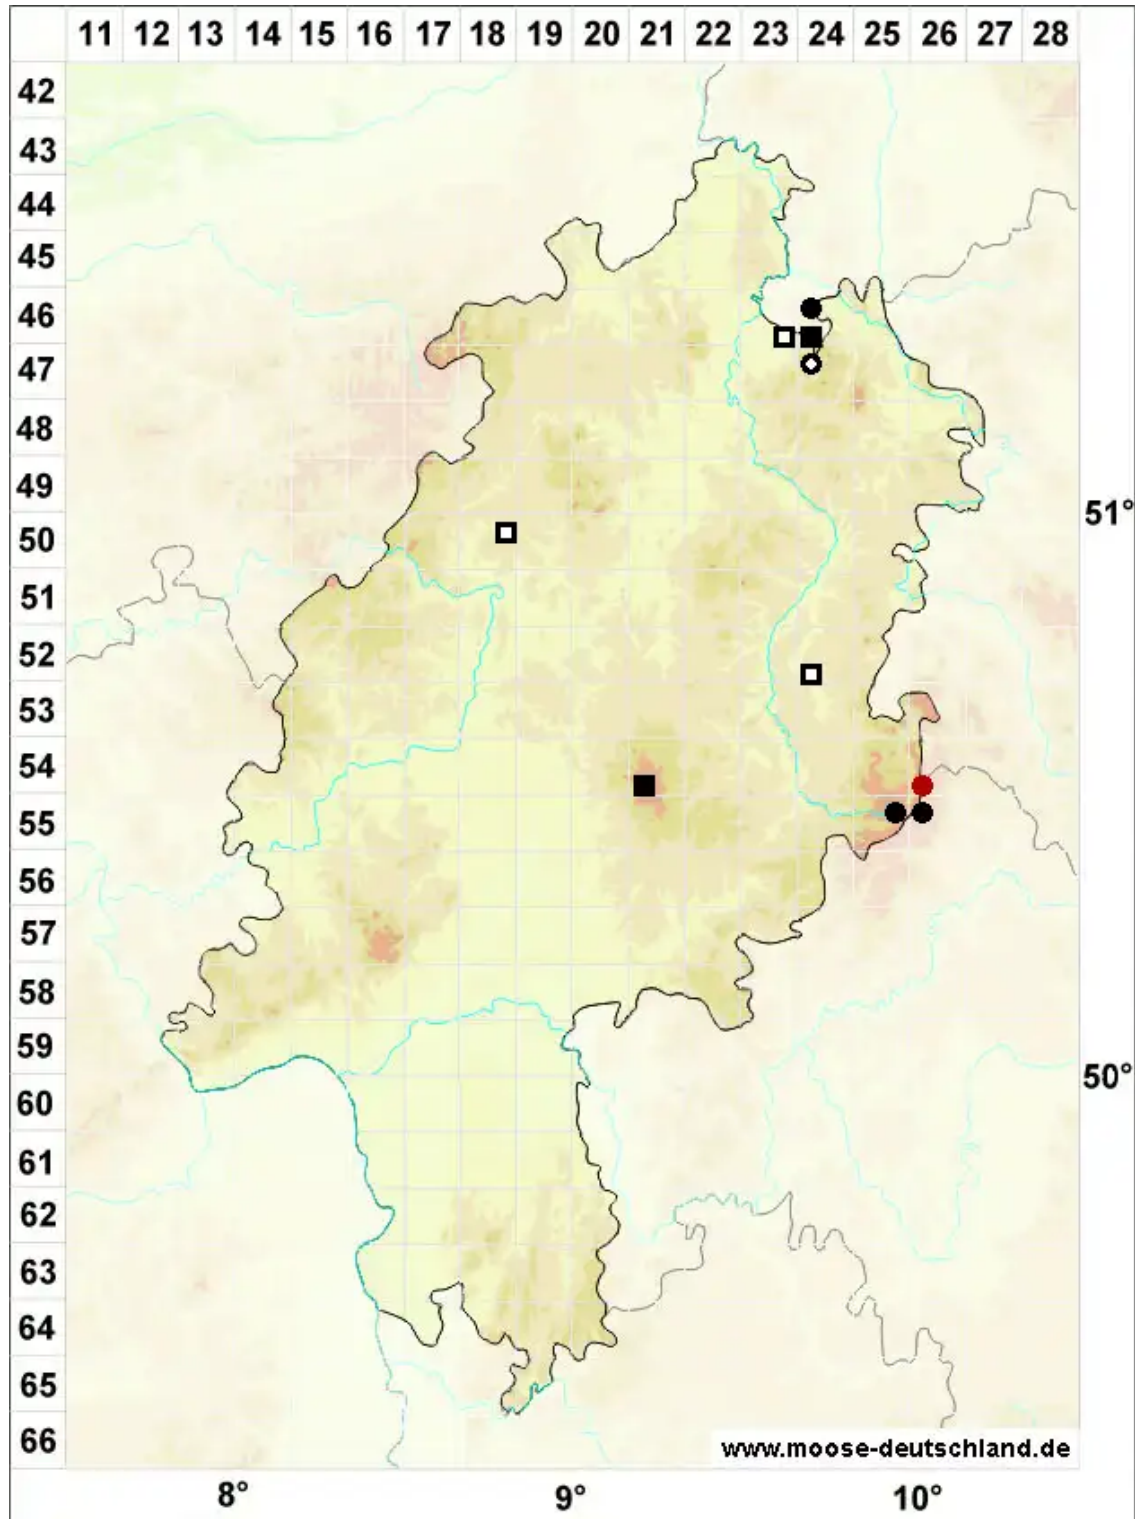

Kurzia pauciflora (Dicks.) Grolle

Wenigblütiges Kleinschuppenzweigmoos

Legende:

- Symbole:**
- Ausgefülltes Symbol:
Zeitraum von 1980 bis heute (Aktuelle Angabe)
 - Leeres Symbol:
Zeitraum vor 1980 (Altangabe)
 - Quadrat: Herbarbeleg