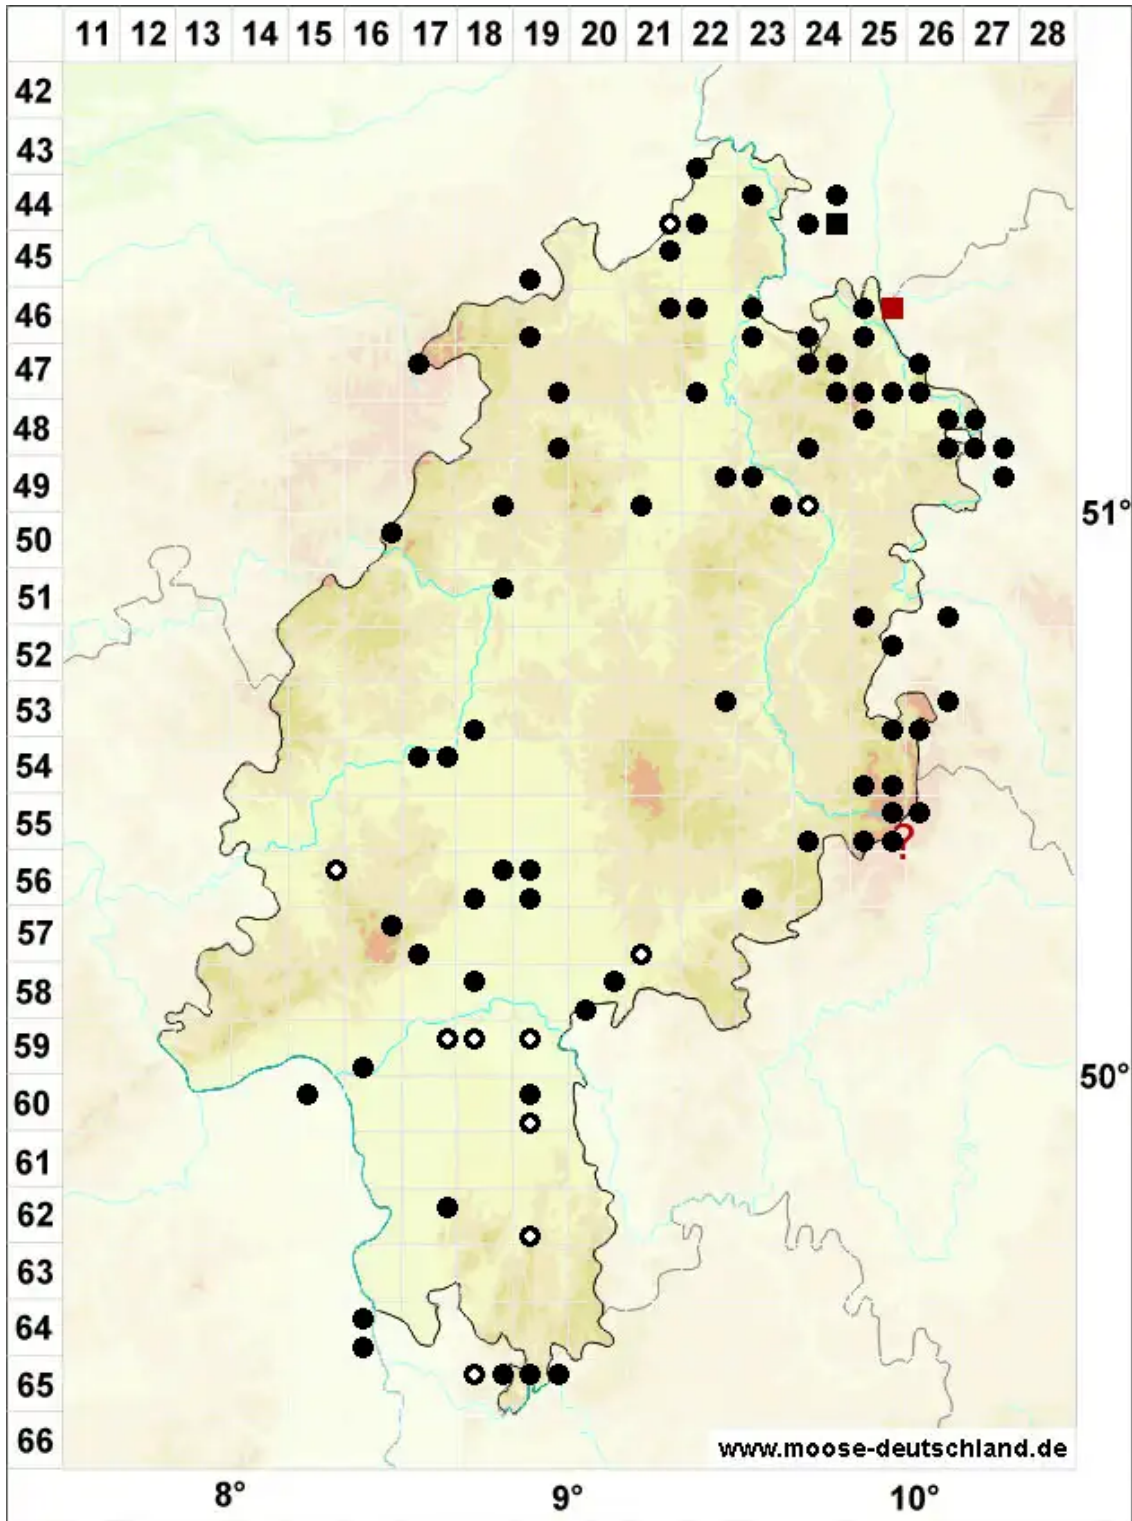

Aneura pinguis (L.) Dumort.

Fettglänzendes Ohnnermoos

Legende:

Symbole:

Ausgefülltes Symbol:
Zeitraum von 1980 bis heute (Aktuelle Angabe)

Leeres Symbol:
Zeitraum vor 1980 (Altangabe)

Quadrat: Herbarbeleg