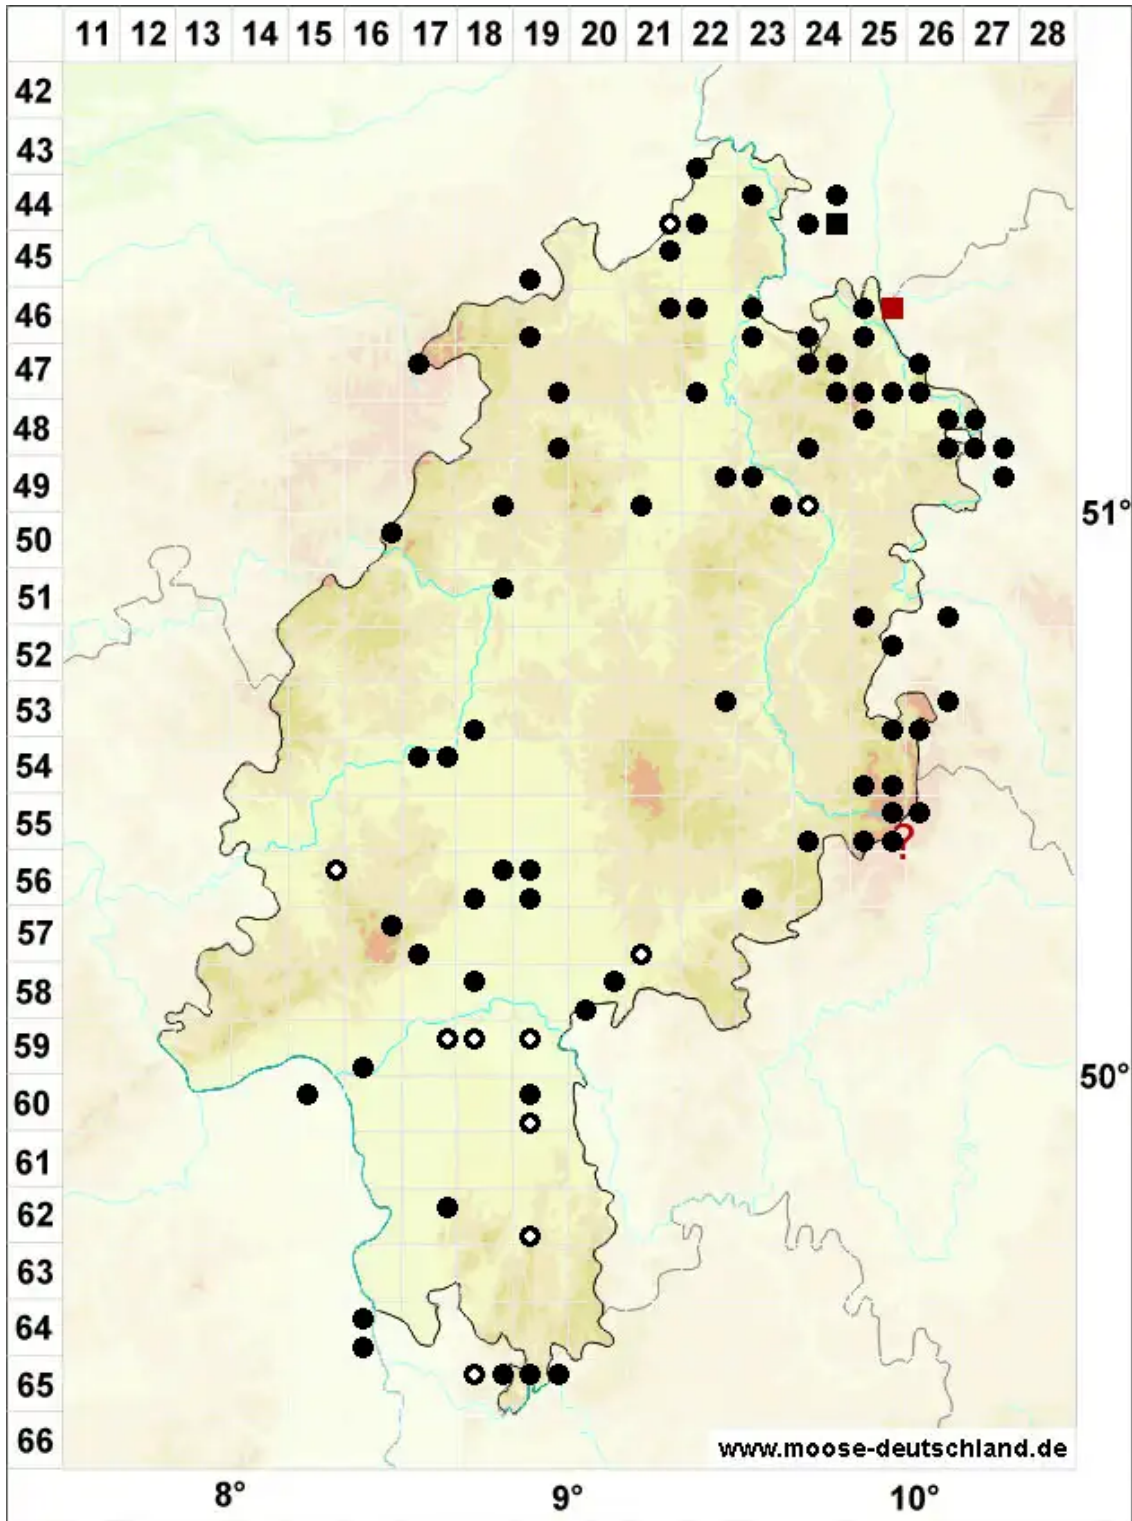

Aneura pinguis (L.) Dumort.

Fettglänzendes Ohnnervmoos

Legende:

Symbole:

Ausgefülltes Symbol:
Zeitraum von 1980 bis heute (Aktuelle Angabe)

Leeres Symbol:
Zeitraum vor 1980 (Altangabe)

Quadrat: Herbarbeleg