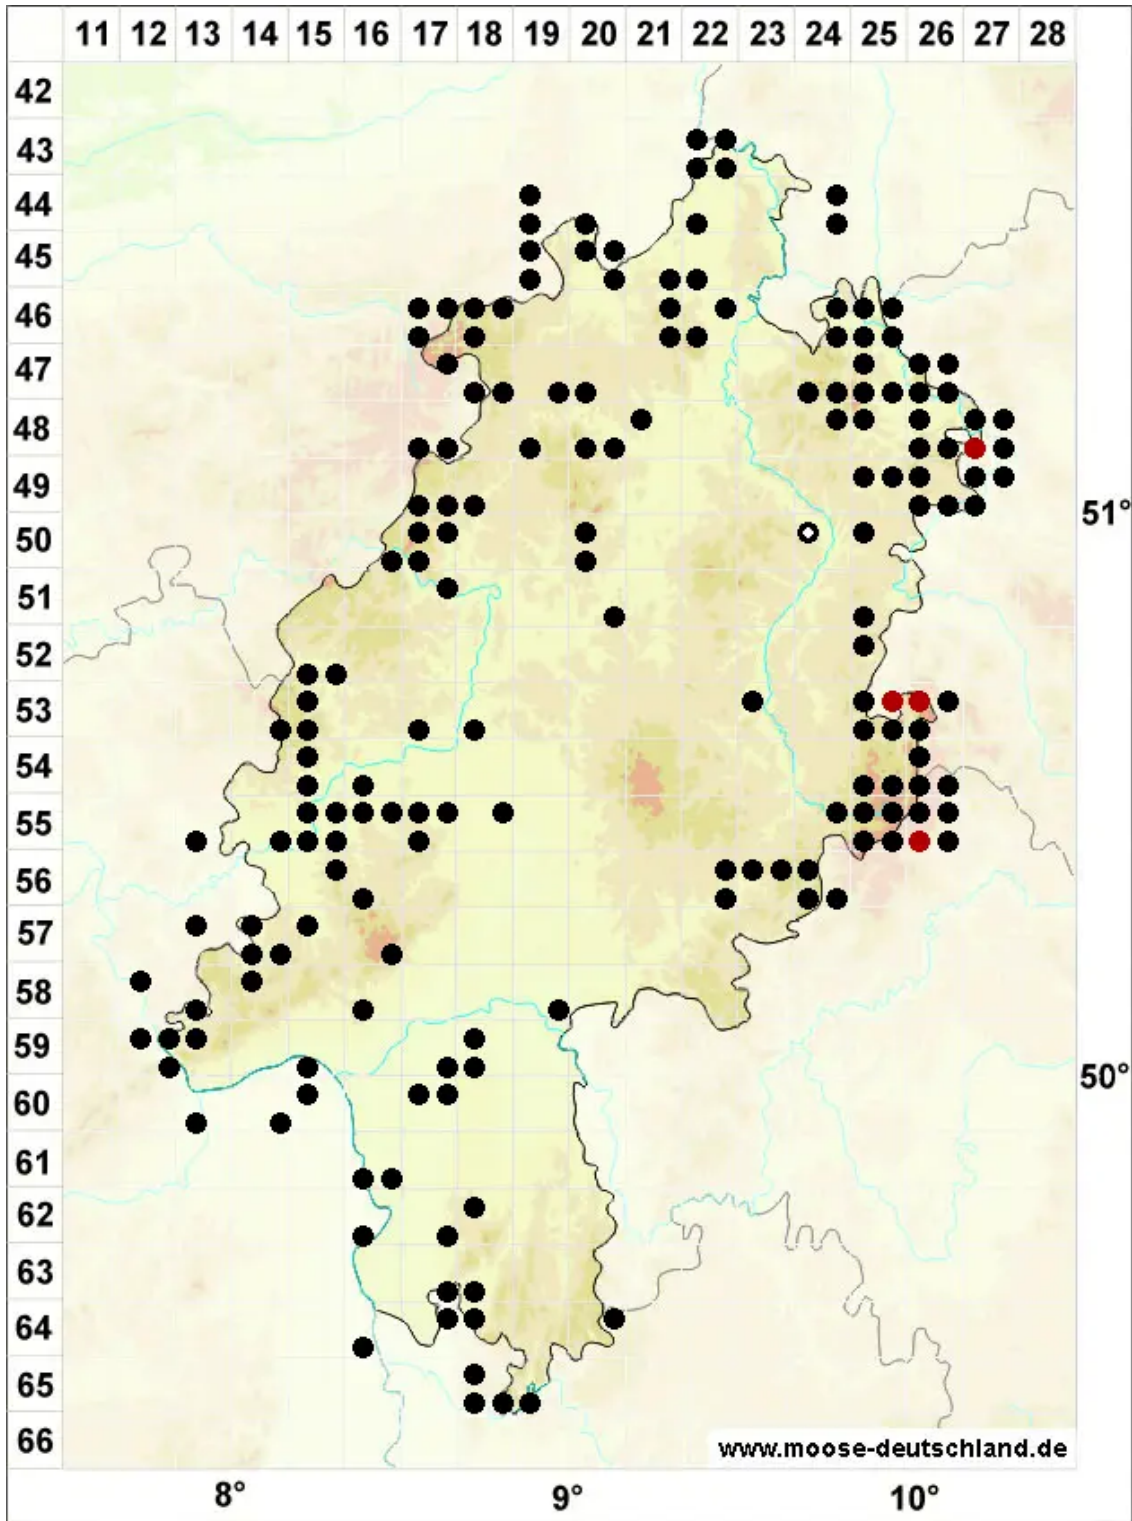

Porella platyphylla (L.) Pfeiff.

Flachblättriges Kahlfruchtmoos

Legende:

Symbole:
Ausgefülltes Symbol:
Zeitraum von 1980 bis heute (Aktuelle Angabe)
Leeres Symbol:
Zeitraum vor 1980 (Altangabe)
Quadrat: Herbarbeleg