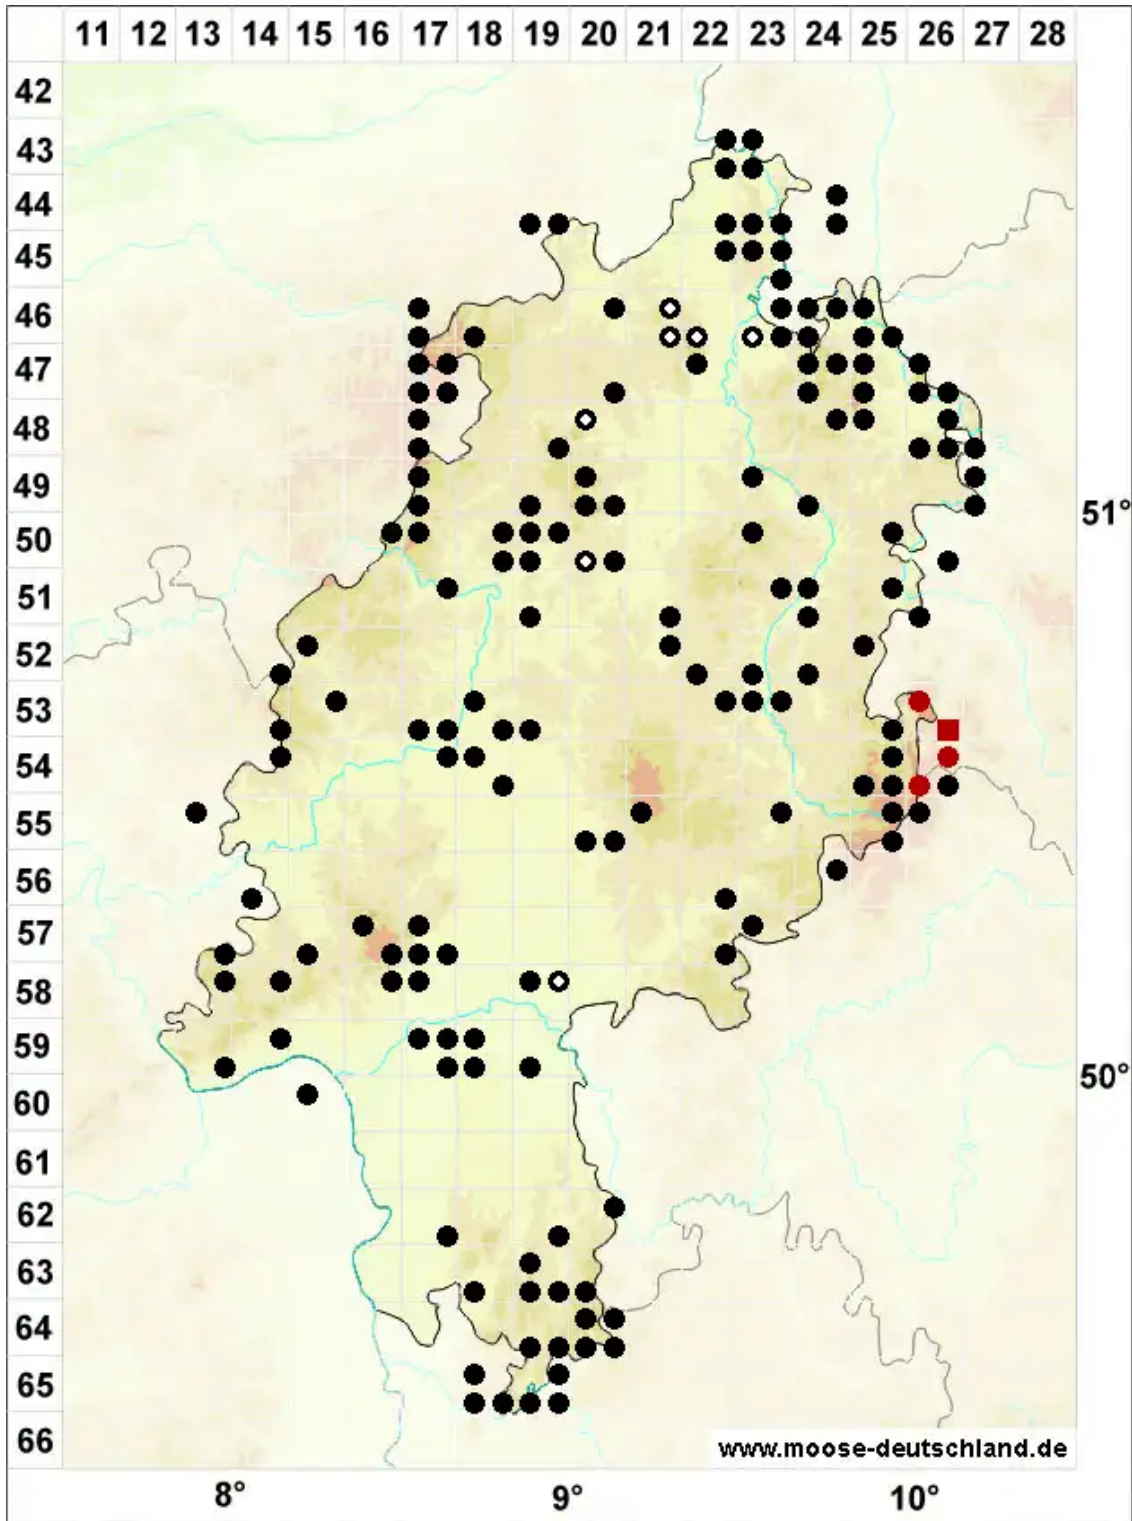

# *Ptilidium pulcherrimum* (Weber) Vain.

Schönes Federchenmoos

Legende:

- Symbole:**
- Ausgefülltes Symbol:  
Zeitraum von 1980 bis heute (Aktuelle Angabe)
  - Leeres Symbol:  
Zeitraum vor 1980 (Altangabe)
  - Quadrat: Herbarbeleg