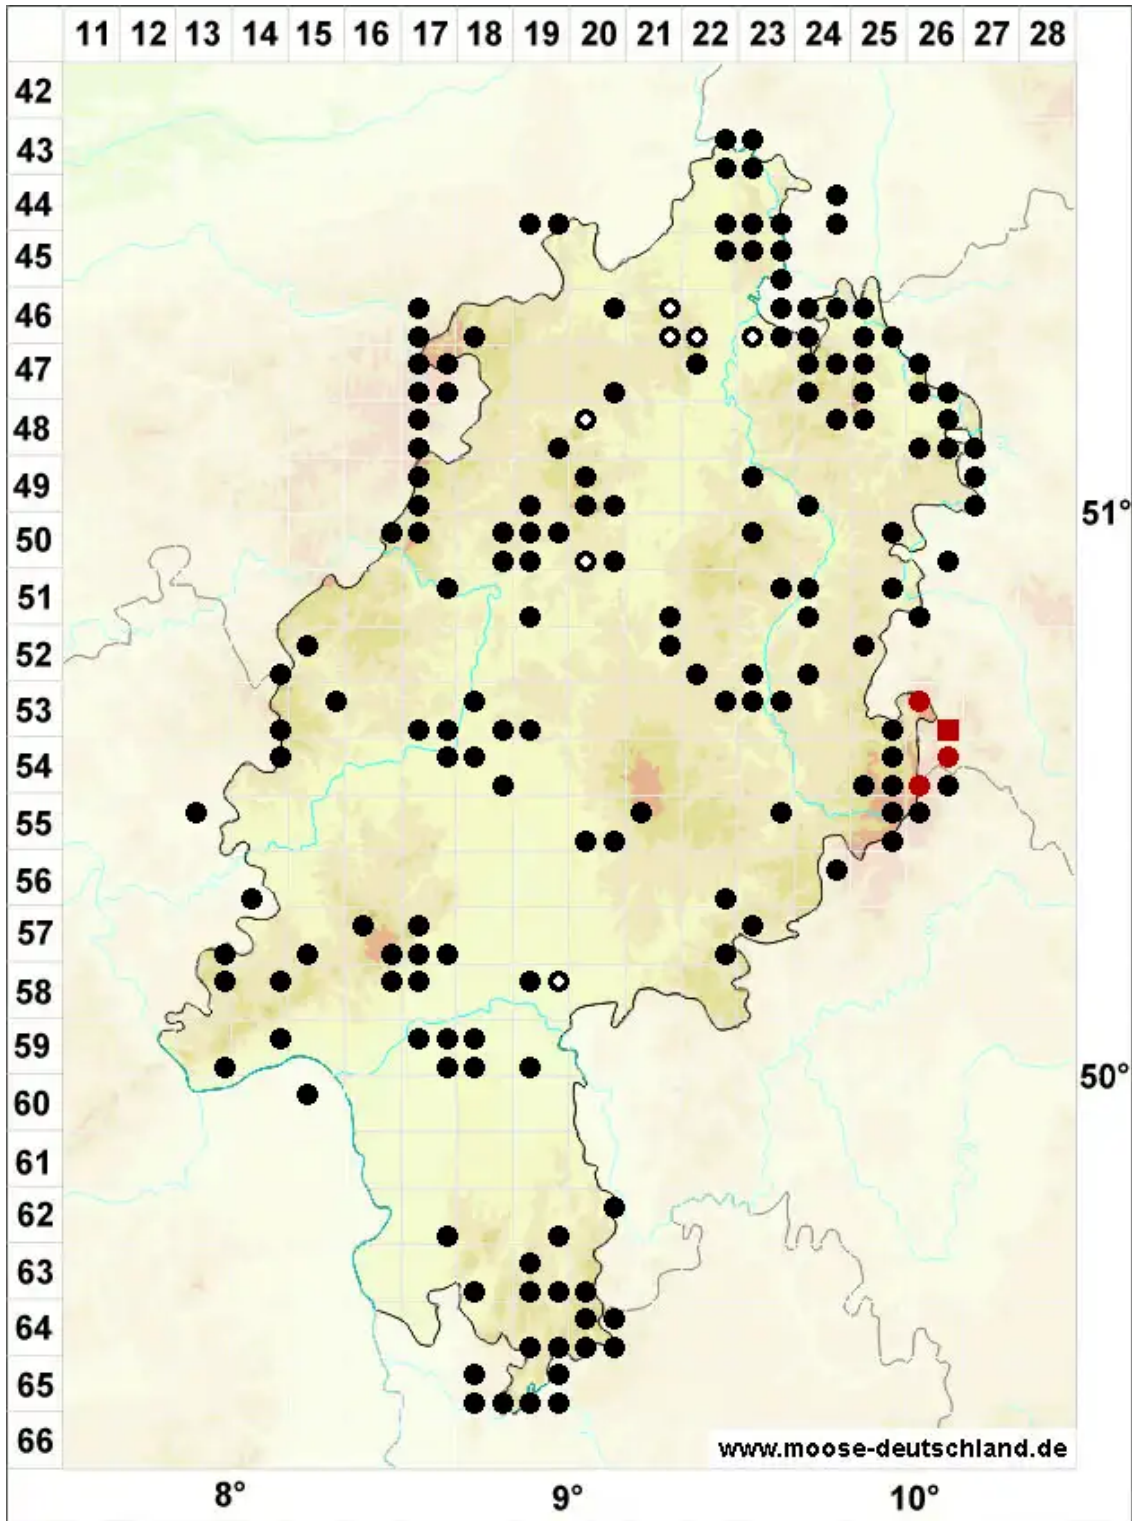

Ptilidium pulcherrimum (Weber) Vain.

Schönes Federchenmoos

Legende:

Symbole:

Ausgefülltes Symbol:
Zeitraum von 1980 bis heute (Aktuelle Angabe)

Leeres Symbol:
Zeitraum vor 1980 (Altangabe)

Quadrat: Herbarbeleg