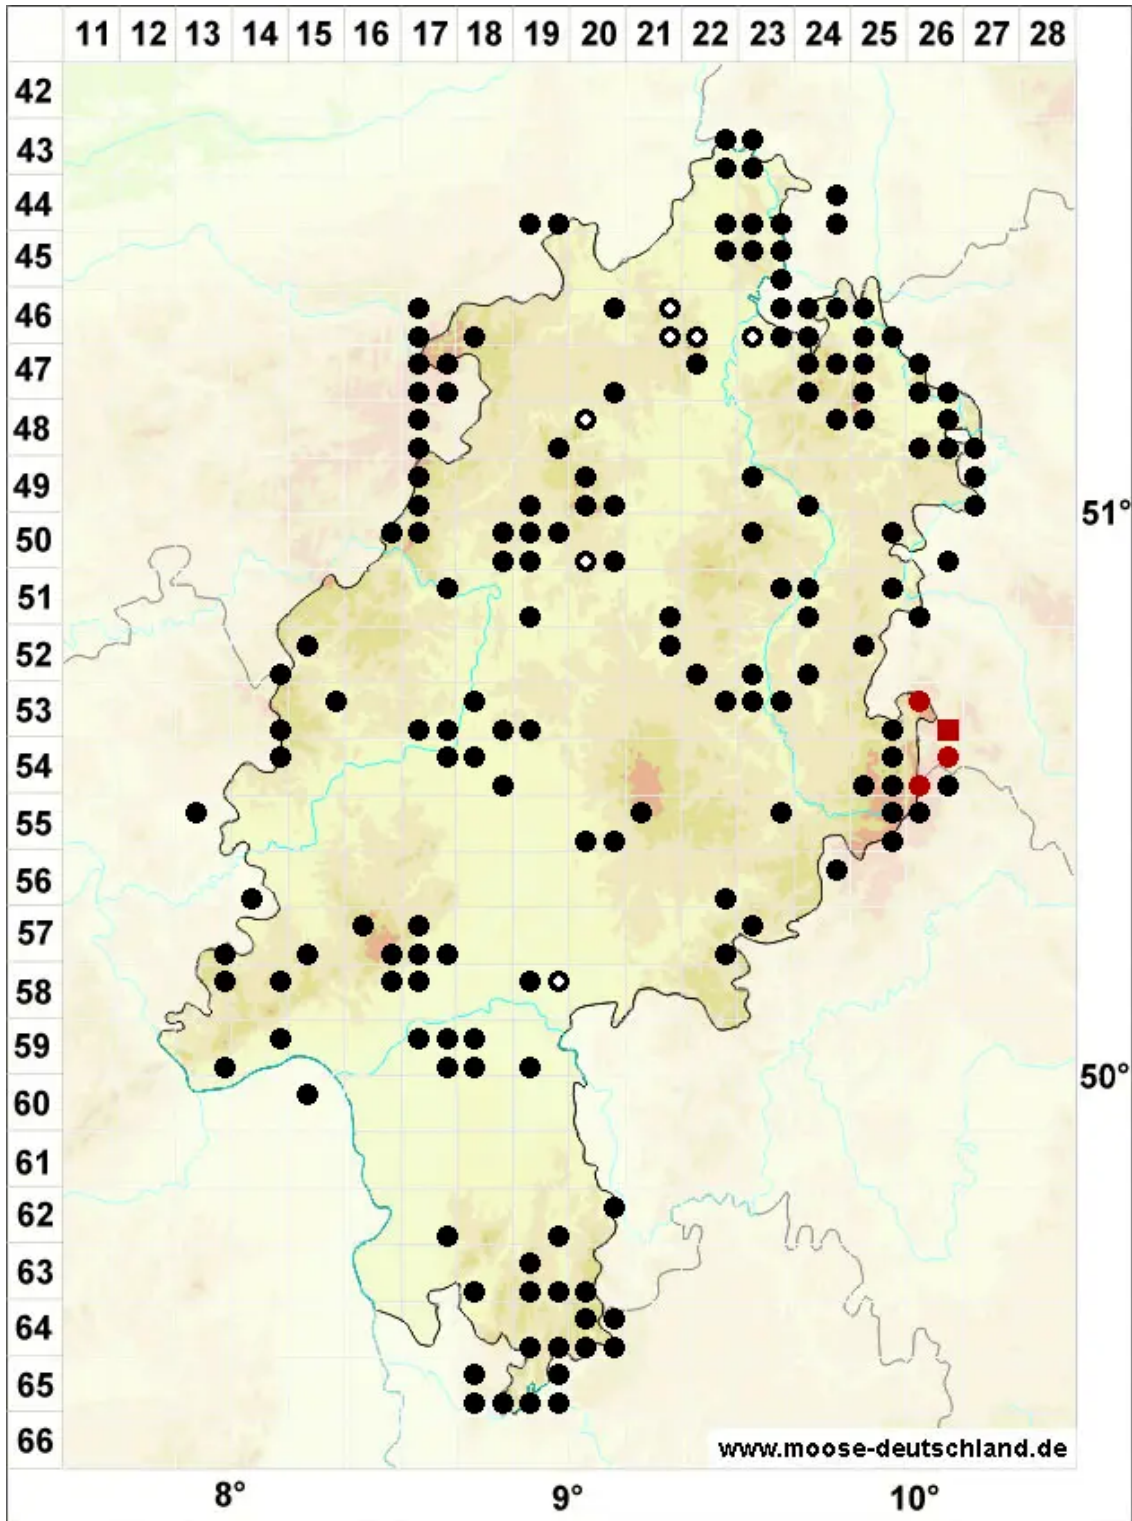

Ptilidium pulcherrimum (Weber) Vain.

Schönes Federchenmoos

Legende:

Symbole:

Ausgefülltes Symbol:
Zeitraum von 1980 bis heute (Aktuelle Angabe)

Leeres Symbol:
Zeitraum vor 1980 (Altangabe)

Quadrat: Herbarbeleg