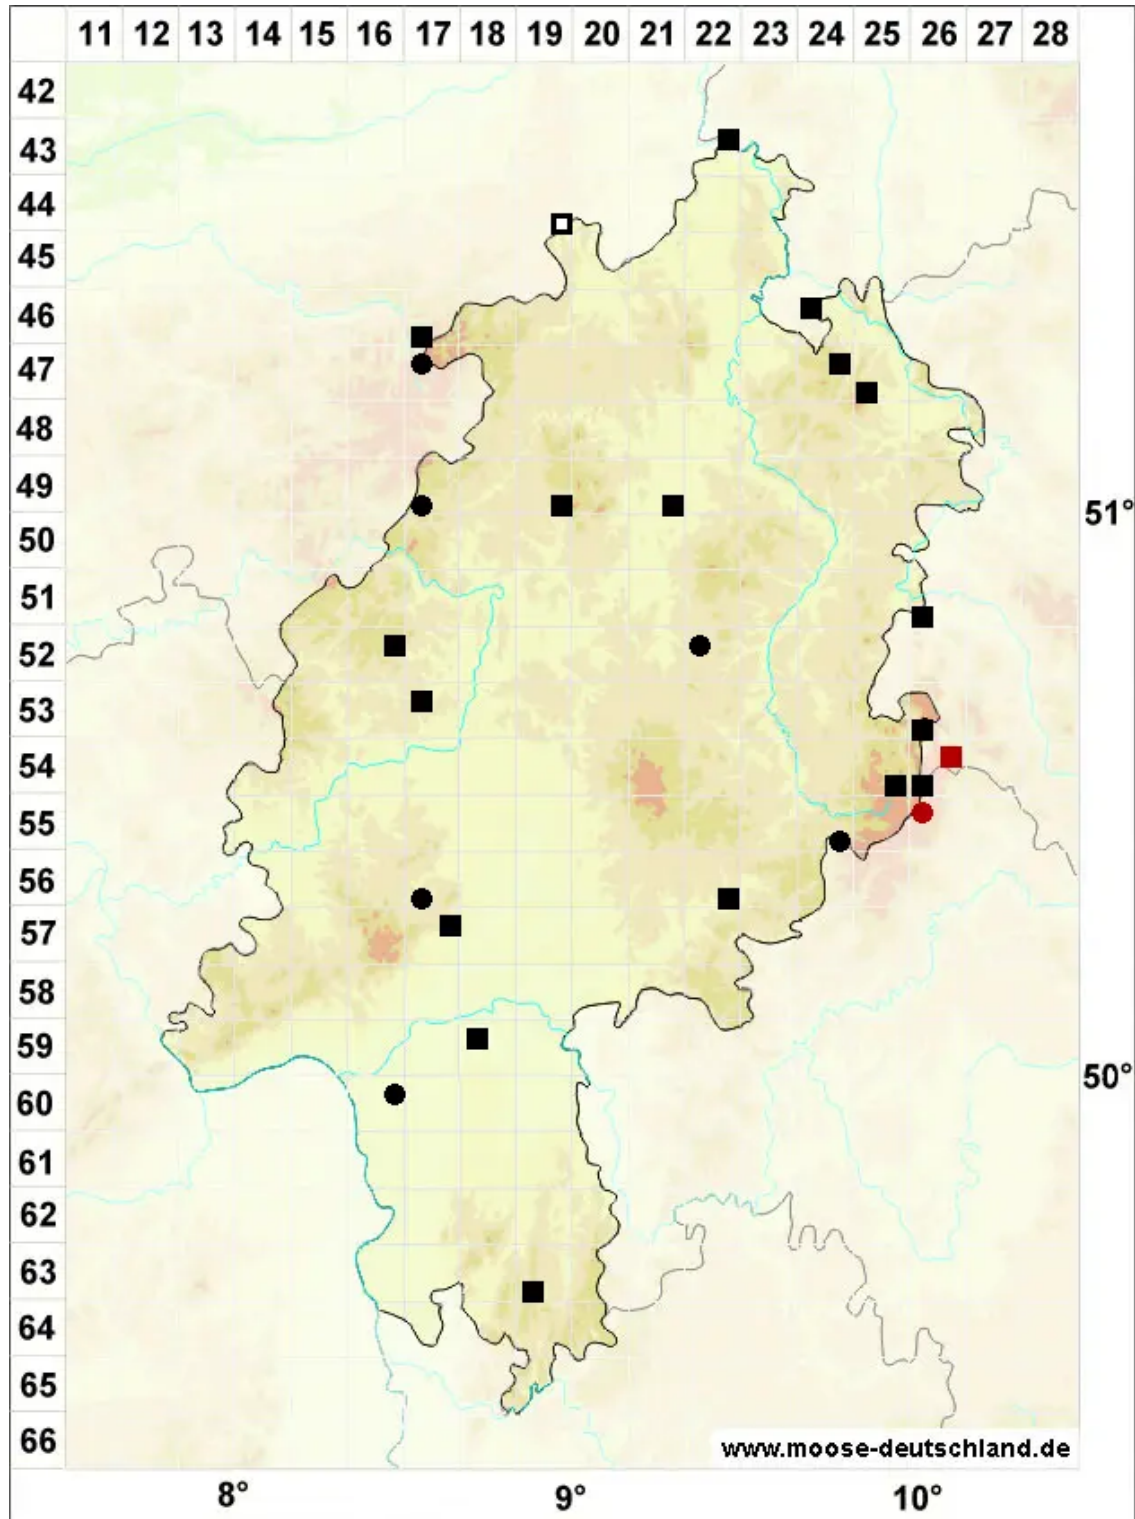

Cephaloziella rubella (Nees) Warnst.

Rötliches Kleinkopfsprossmoos

Legende:

- Symbole:**
- Ausgefülltes Symbol:
Zeitraum von 1980 bis heute (Aktuelle Angabe)
 - Leeres Symbol:
Zeitraum vor 1980 (Altangabe)
 - Quadrat: Herbarbeleg