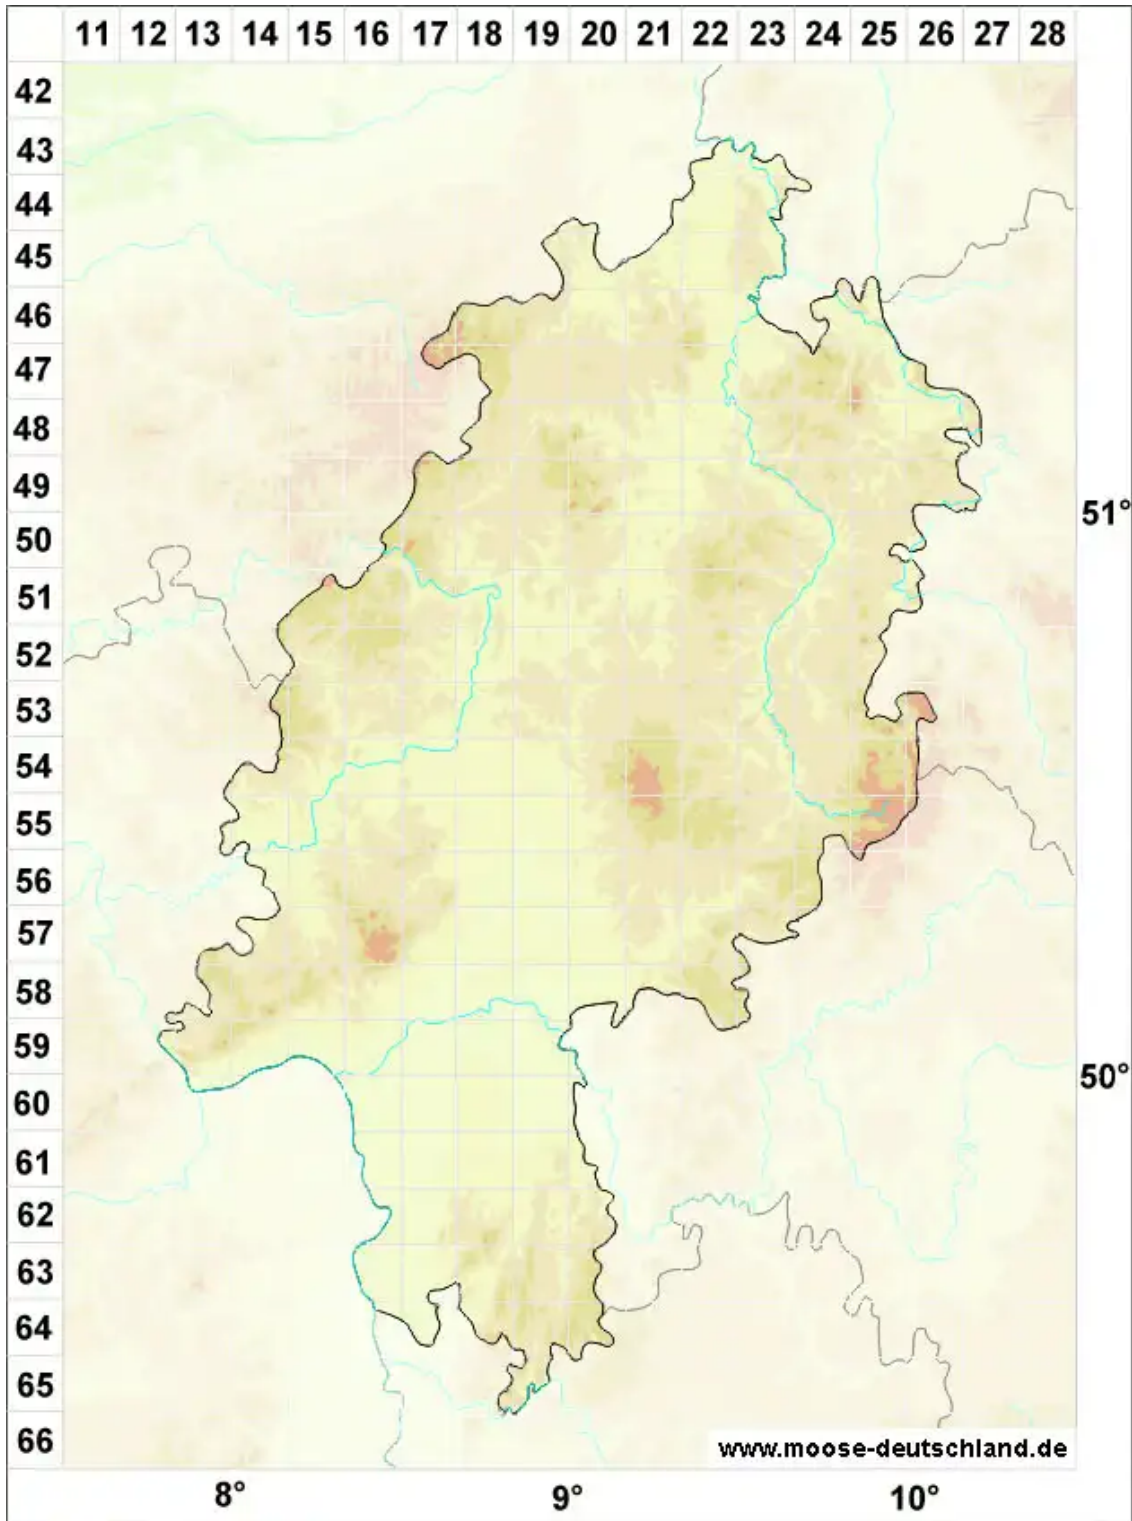

Mesoptychia rutheana (Limpr.) L.Söderstr. & Vánna

Ruthes Glattkelchmoos

Legende:

Symbole:

Ausgefülltes Symbol:
Zeitraum von 1980 bis heute (Aktuelle Angabe)

Leeres Symbol:
Zeitraum vor 1980 (Altangabe)

Quadrat: Herbarbeleg