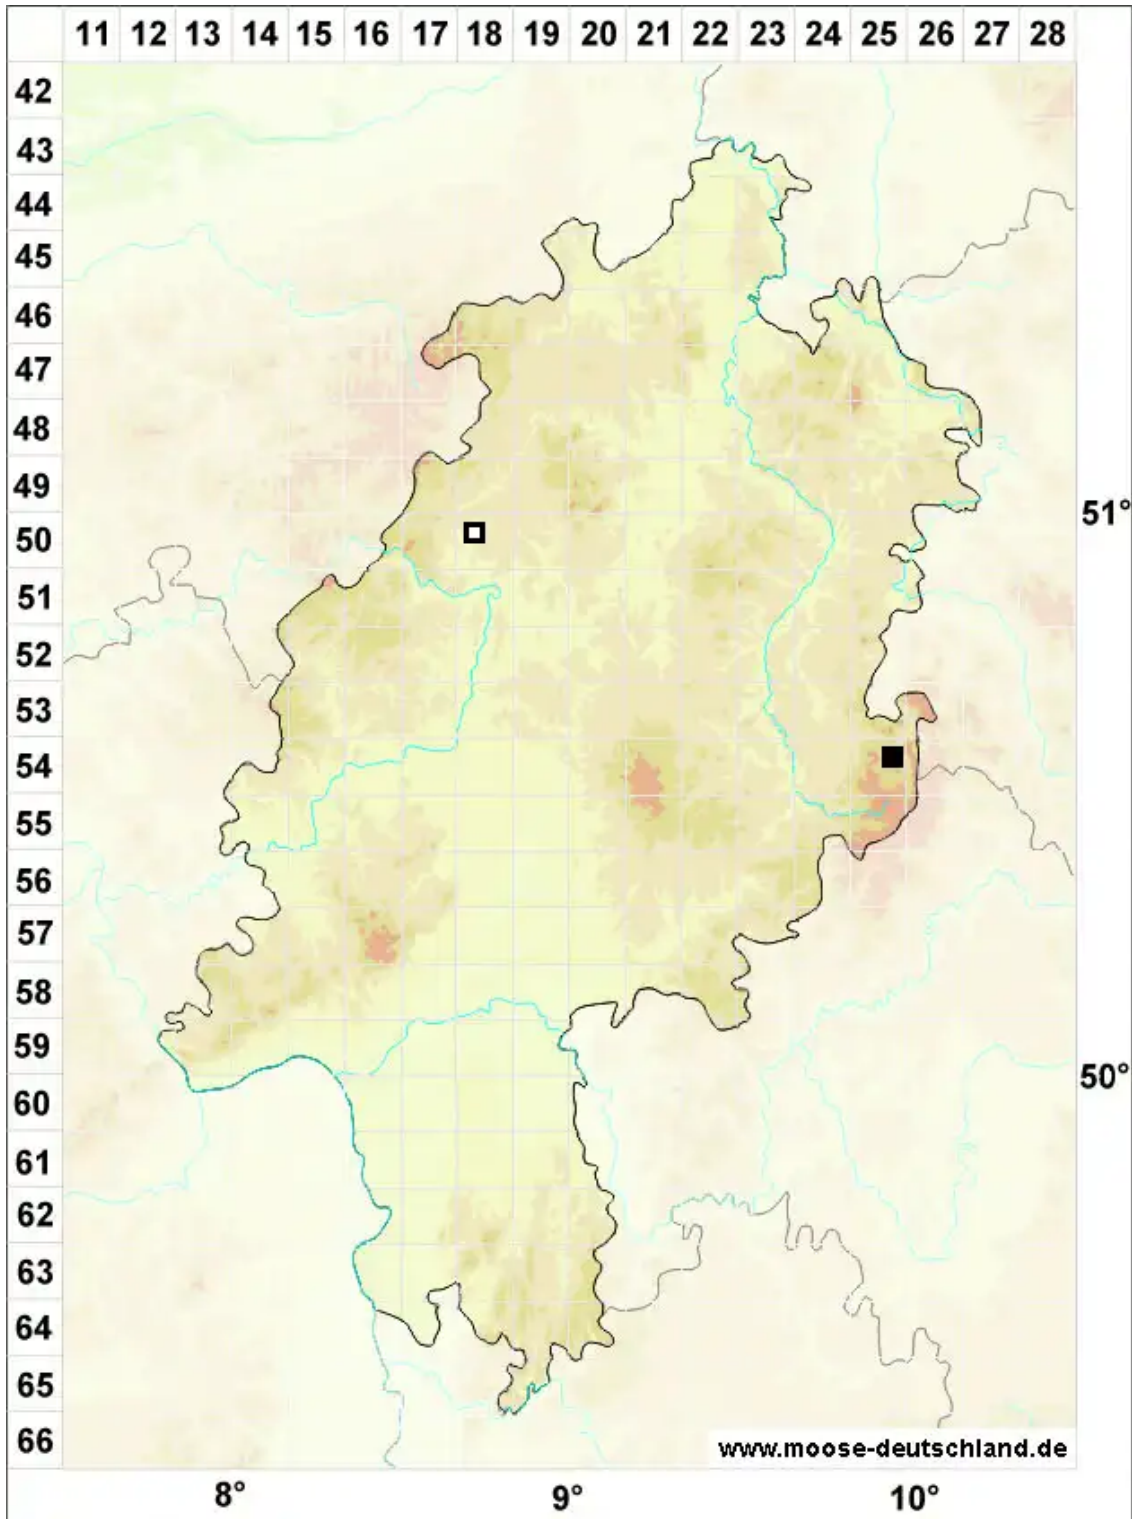

# Biantheridion undulifolium (Nees) Konstant. & Vilnet

Moorbewohnendes Wellblattlebermoos

Legende:

**Symbole:**

Ausgefülltes Symbol:  
Zeitraum von 1980 bis heute (Aktuelle Angabe)

Leeres Symbol:  
Zeitraum vor 1980 (Altangabe)

Quadrat: Herbarbeleg