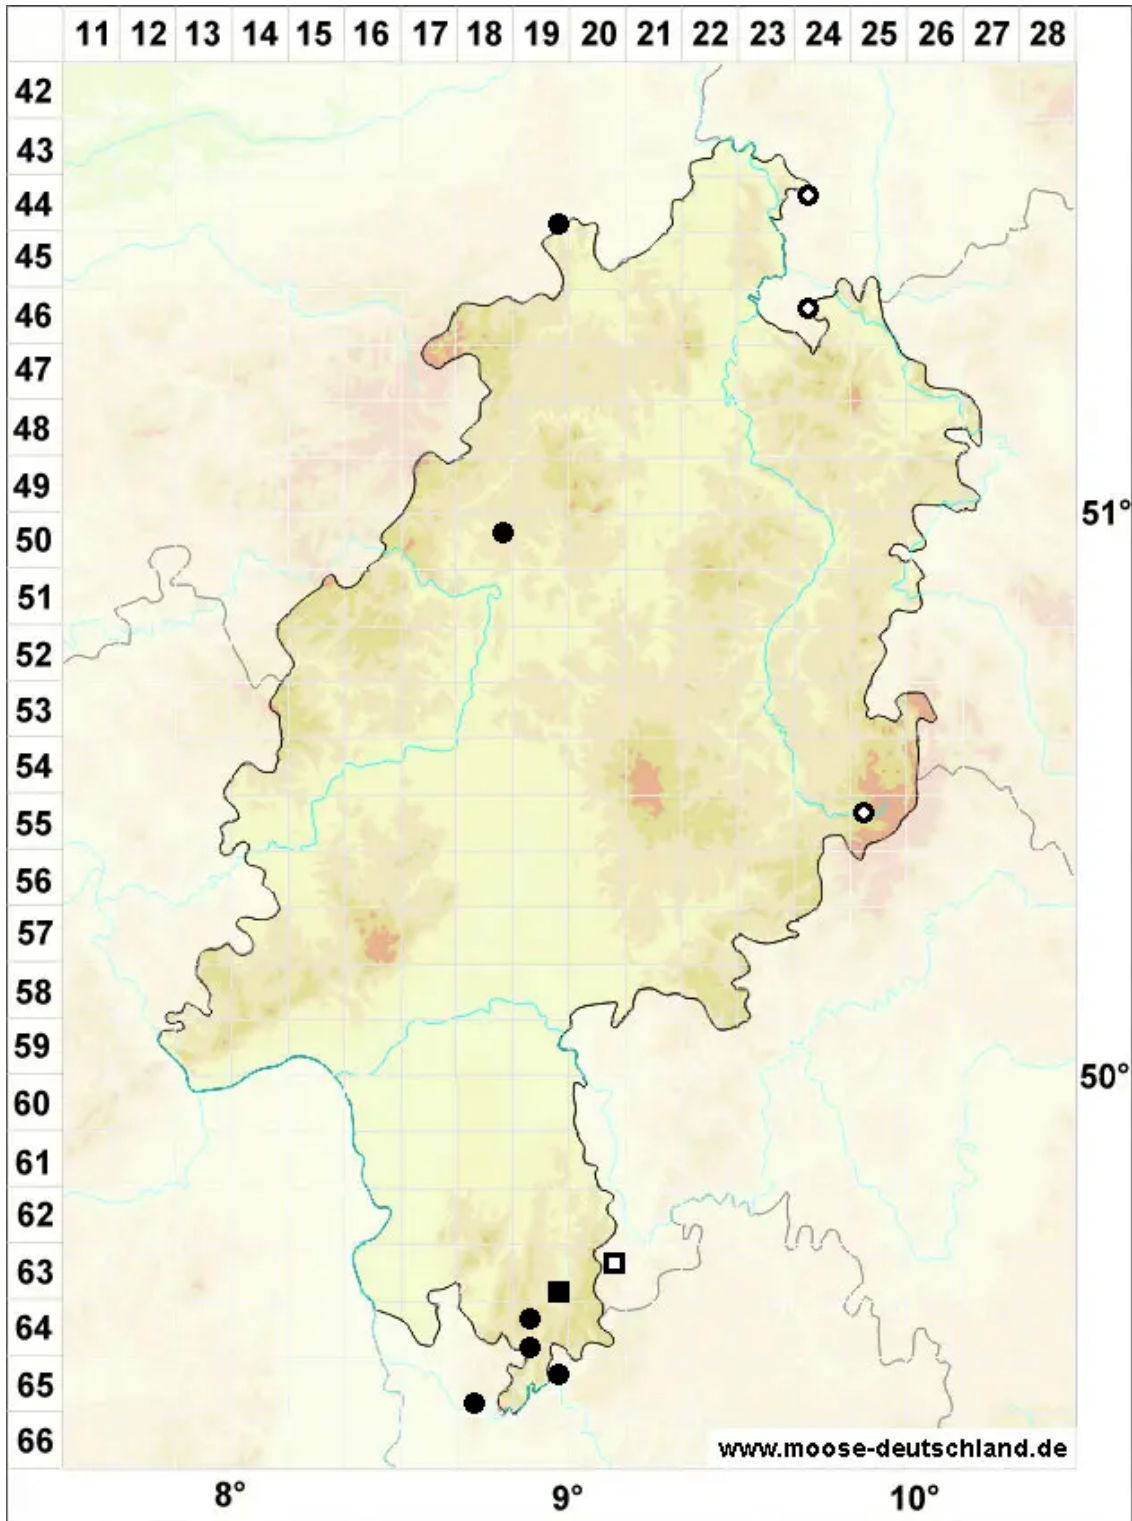

# Harpanthus scutatus (F.Weber & D.Mohr) Spruce

Schild-Sichellebermoos

Legende:

- Symbole:**
- Ausgefülltes Symbol:  
Zeitraum von 1980 bis heute (Aktuelle Angabe)
  - Leeres Symbol:  
Zeitraum vor 1980 (Altangabe)
  - Quadrat: Herbarbeleg