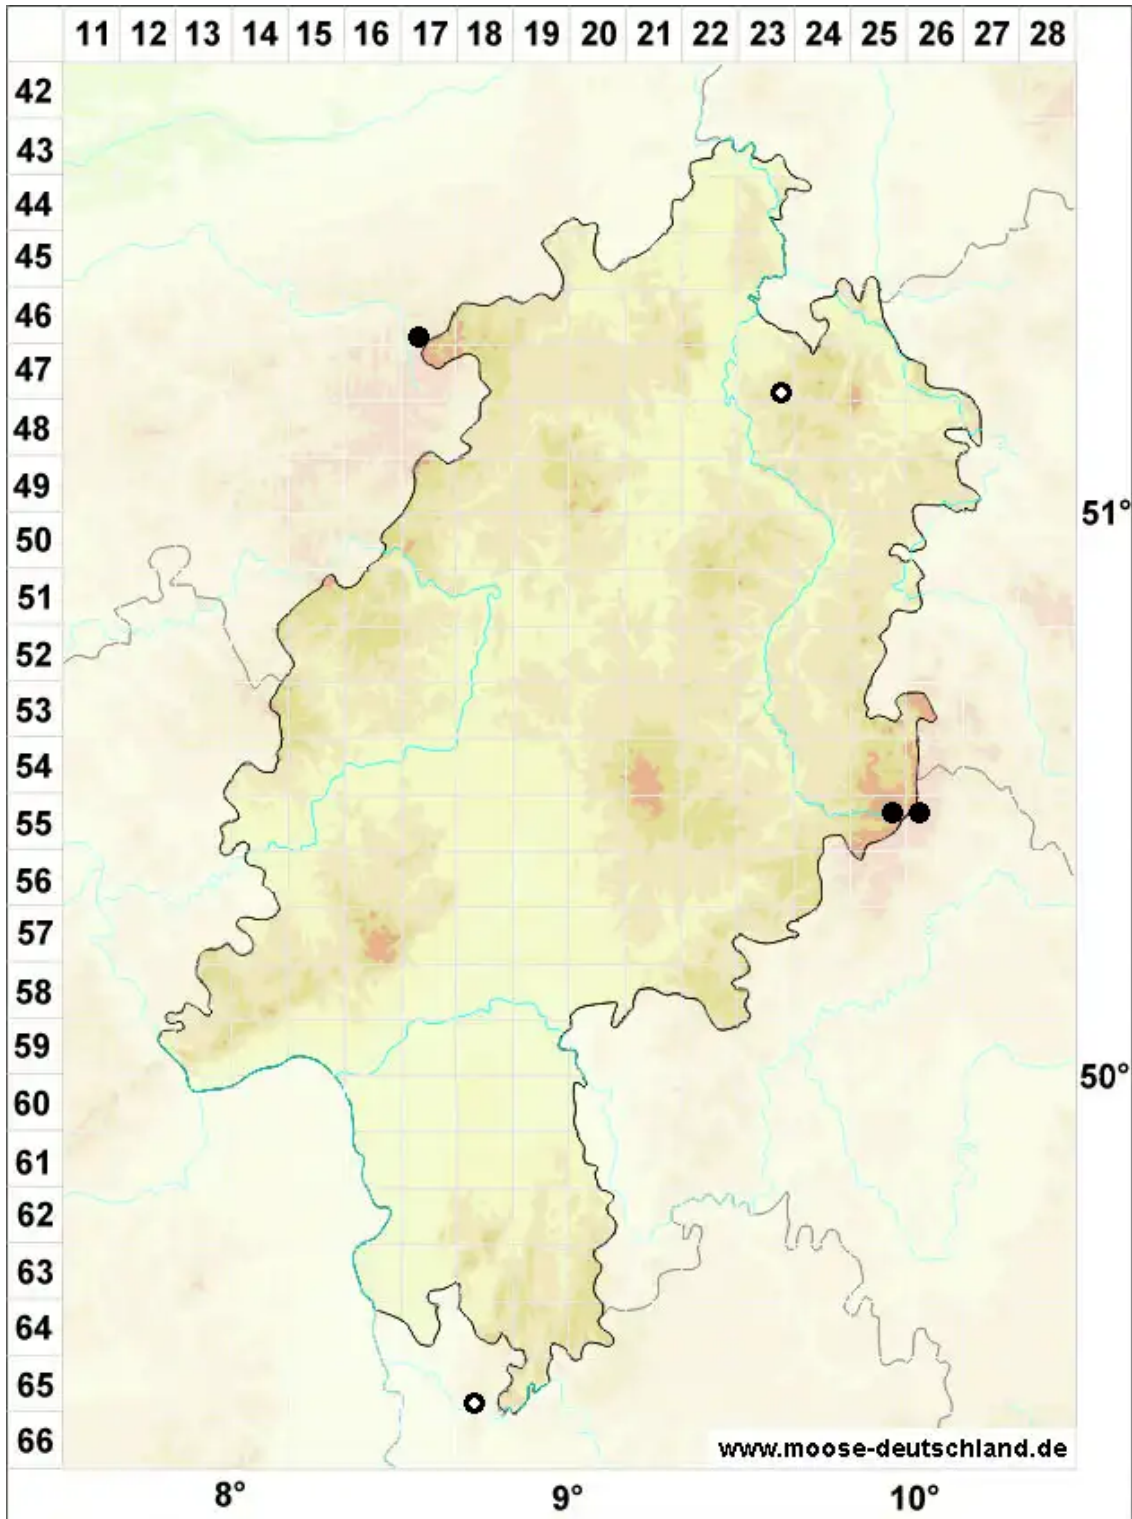

# Solenostoma sphaerocarpum (Hook.) Steph.

Kugelfrüchtiges Blattkelchlebermoos, Kugelfrüchtiges Alt-Jungermannmoos

Legende:

- Symbole:**
- Ausgefülltes Symbol:  
Zeitraum von 1980 bis heute (Aktuelle Angabe)
  - Leeres Symbol:  
Zeitraum vor 1980 (Altangabe)
  - Quadrat: Herbarbeleg