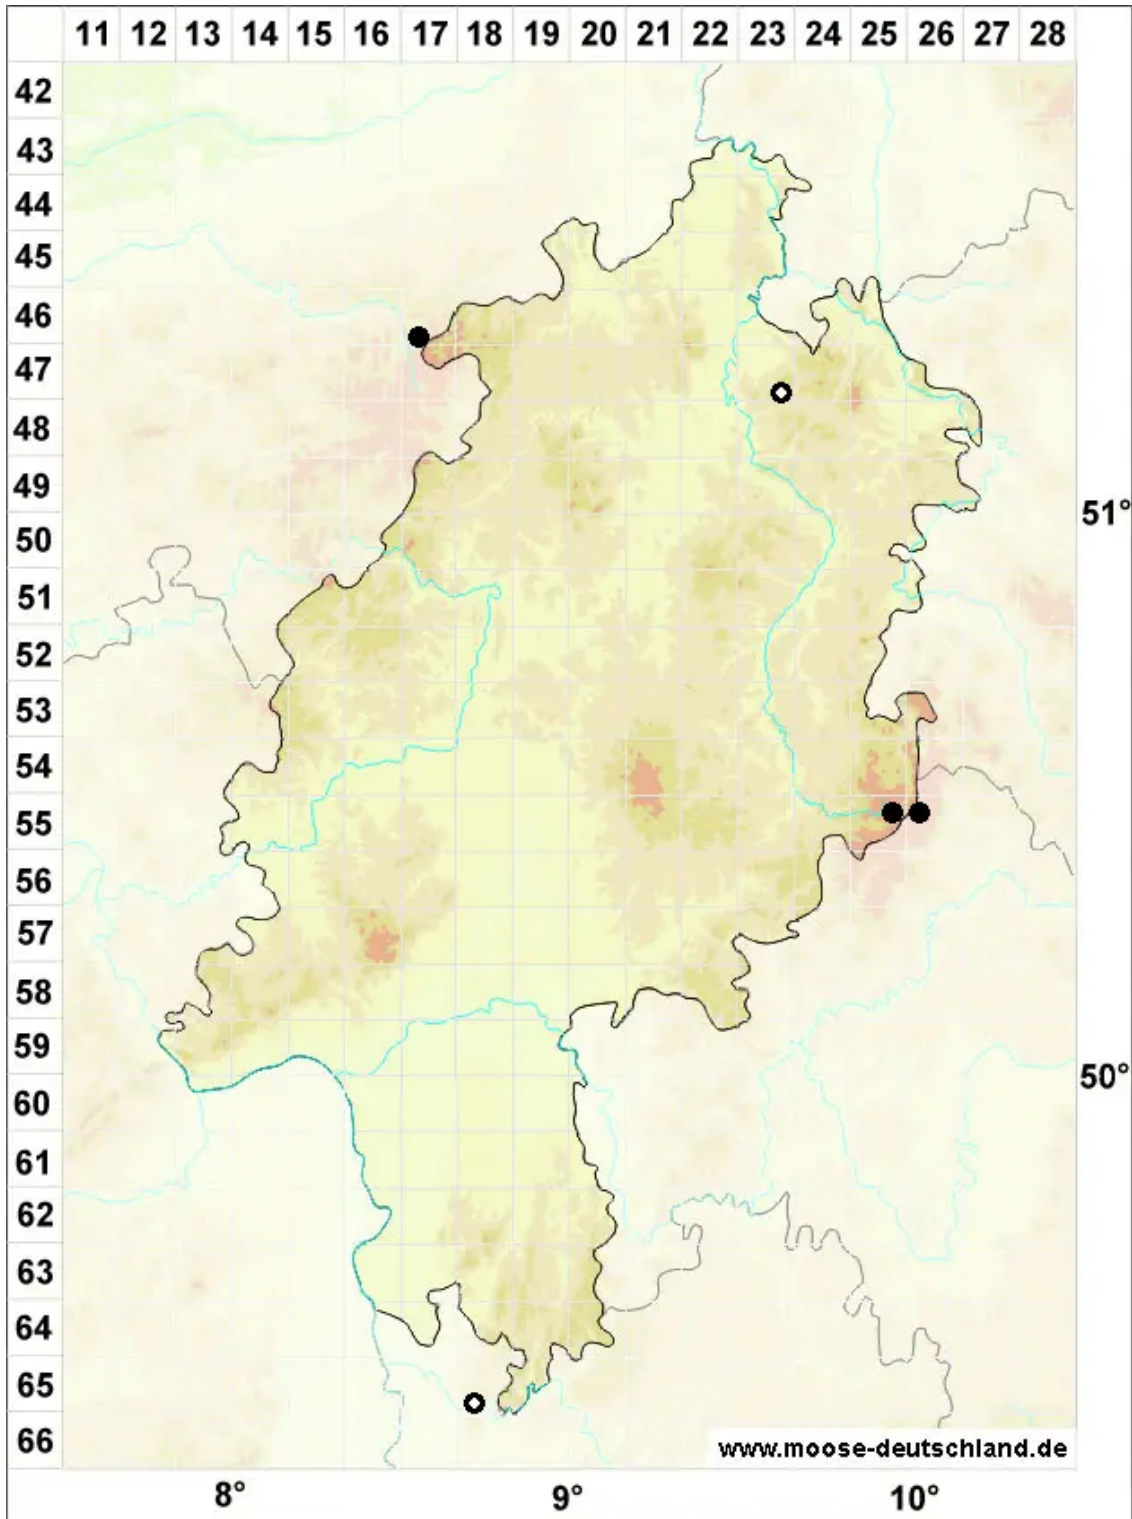

Solenostoma sphaerocarpum (Hook.) Steph.

Kugelfrüchtiges Blattkelchlebermoos, Kugelfrüchtiges Alt-Jungermannmoos

Legende:

- Symbole:**
- Ausgefülltes Symbol:
Zeitraum von 1980 bis heute (Aktuelle Angabe)
 - Leeres Symbol:
Zeitraum vor 1980 (Altangabe)
 - Quadrat: Herbarbeleg