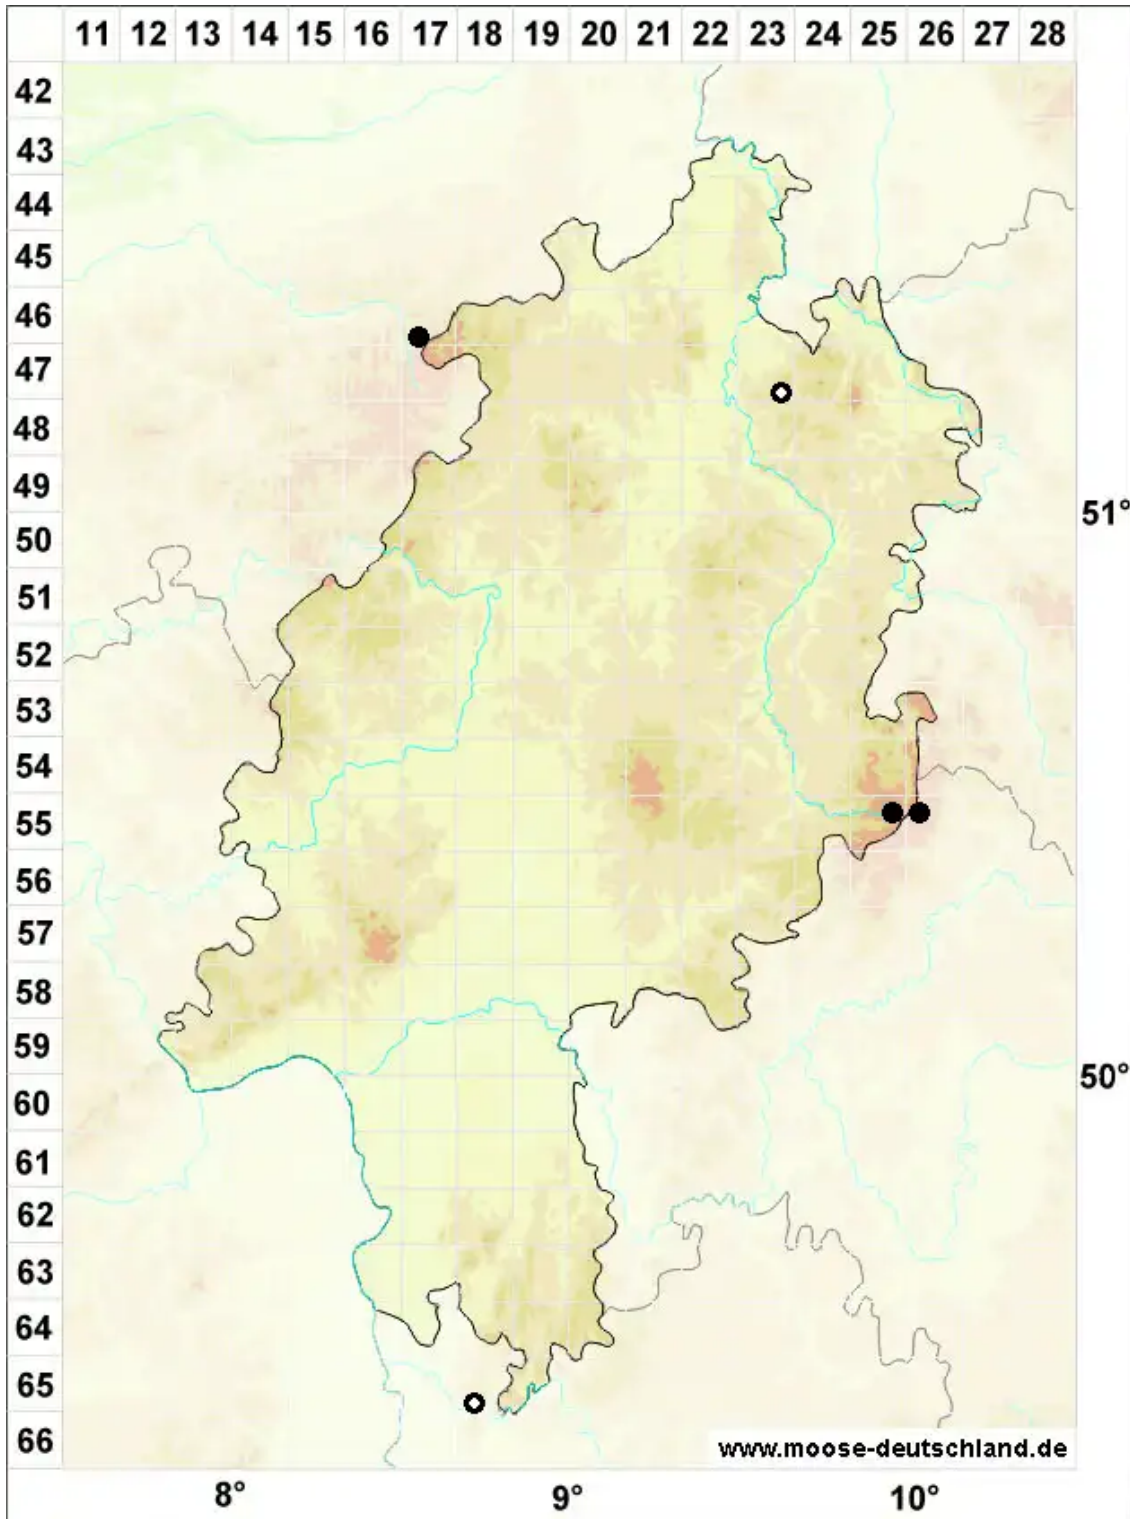

# Solenostoma sphaerocarpum (Hook.) Steph.

Kugelfrüchtiges Blattkelchlebermoos, Kugelfrüchtiges Alt-Jungermannmoos

Legende:

**Symbole:**

Ausgefülltes Symbol:  
Zeitraum von 1980 bis heute (Aktuelle Angabe)

Leeres Symbol:  
Zeitraum vor 1980 (Altangabe)

Quadrat: Herbarbeleg