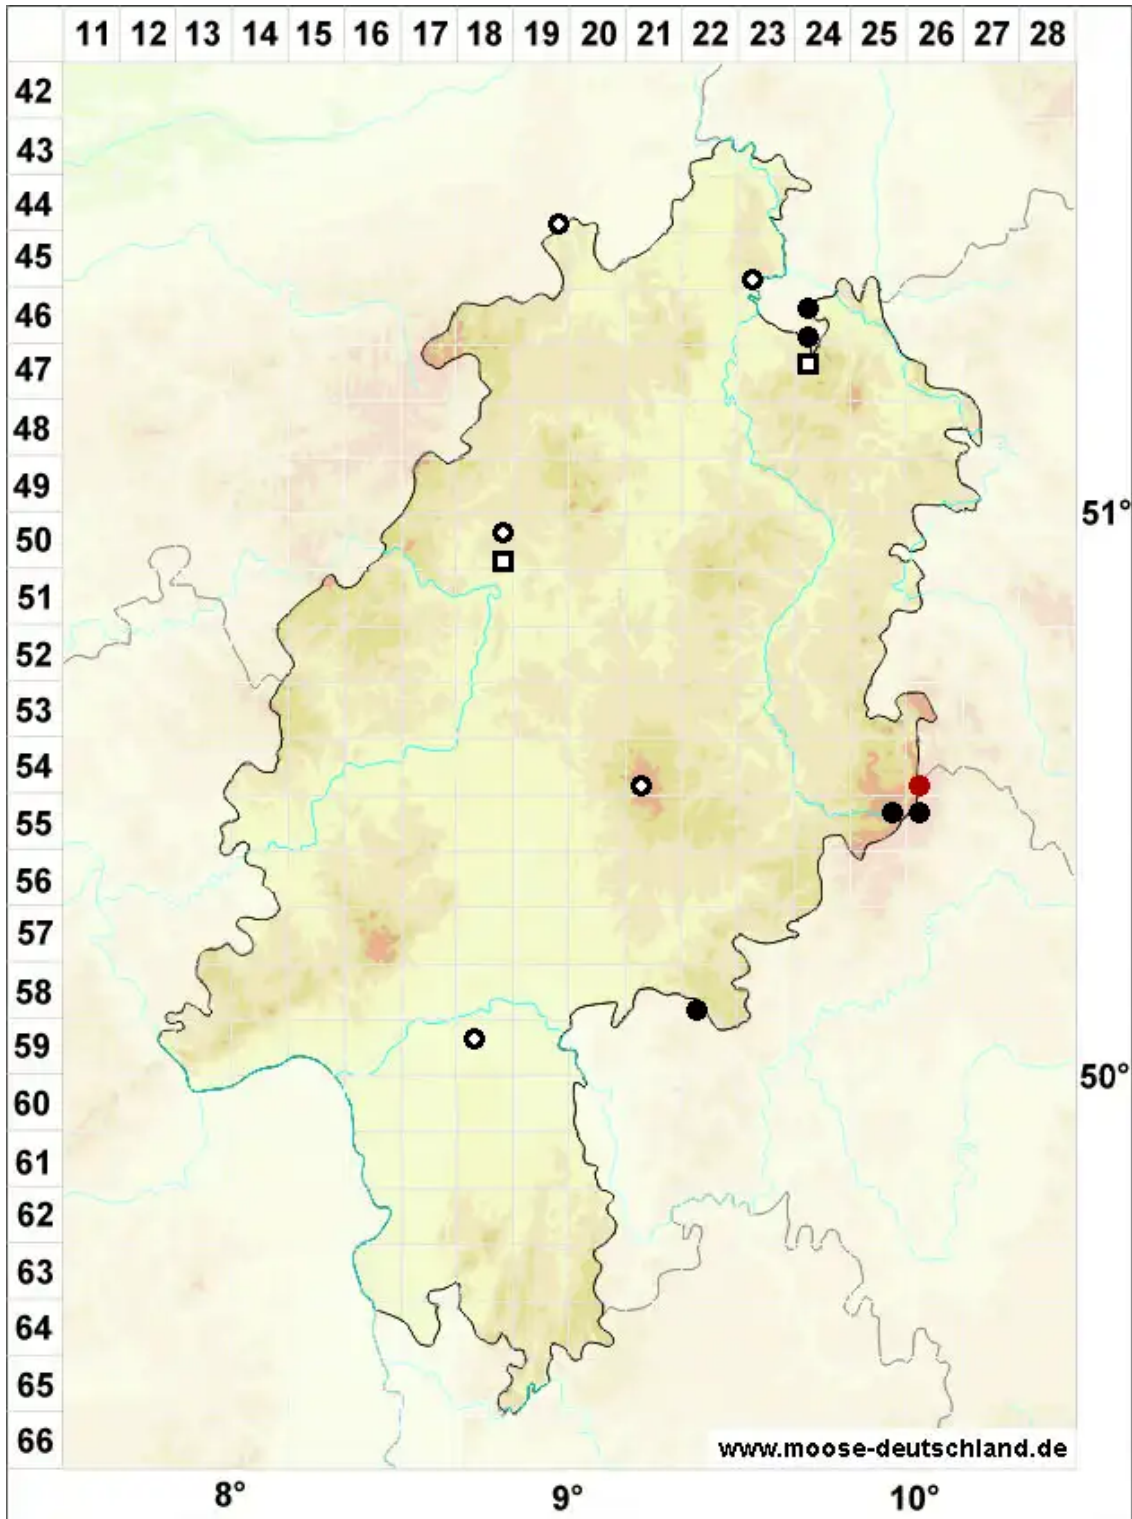

# Odontoschisma sphagni (Dicks.) Dumort.

Torfmoor Schlitzkelchmoos, Hochmoor-Schlitzkelchmoos

Legende:

- Symbole:**
- Ausgefülltes Symbol:  
Zeitraum von 1980 bis heute (Aktuelle Angabe)
  - Leeres Symbol:  
Zeitraum vor 1980 (Altangabe)
  - Quadrat: Herbarbeleg