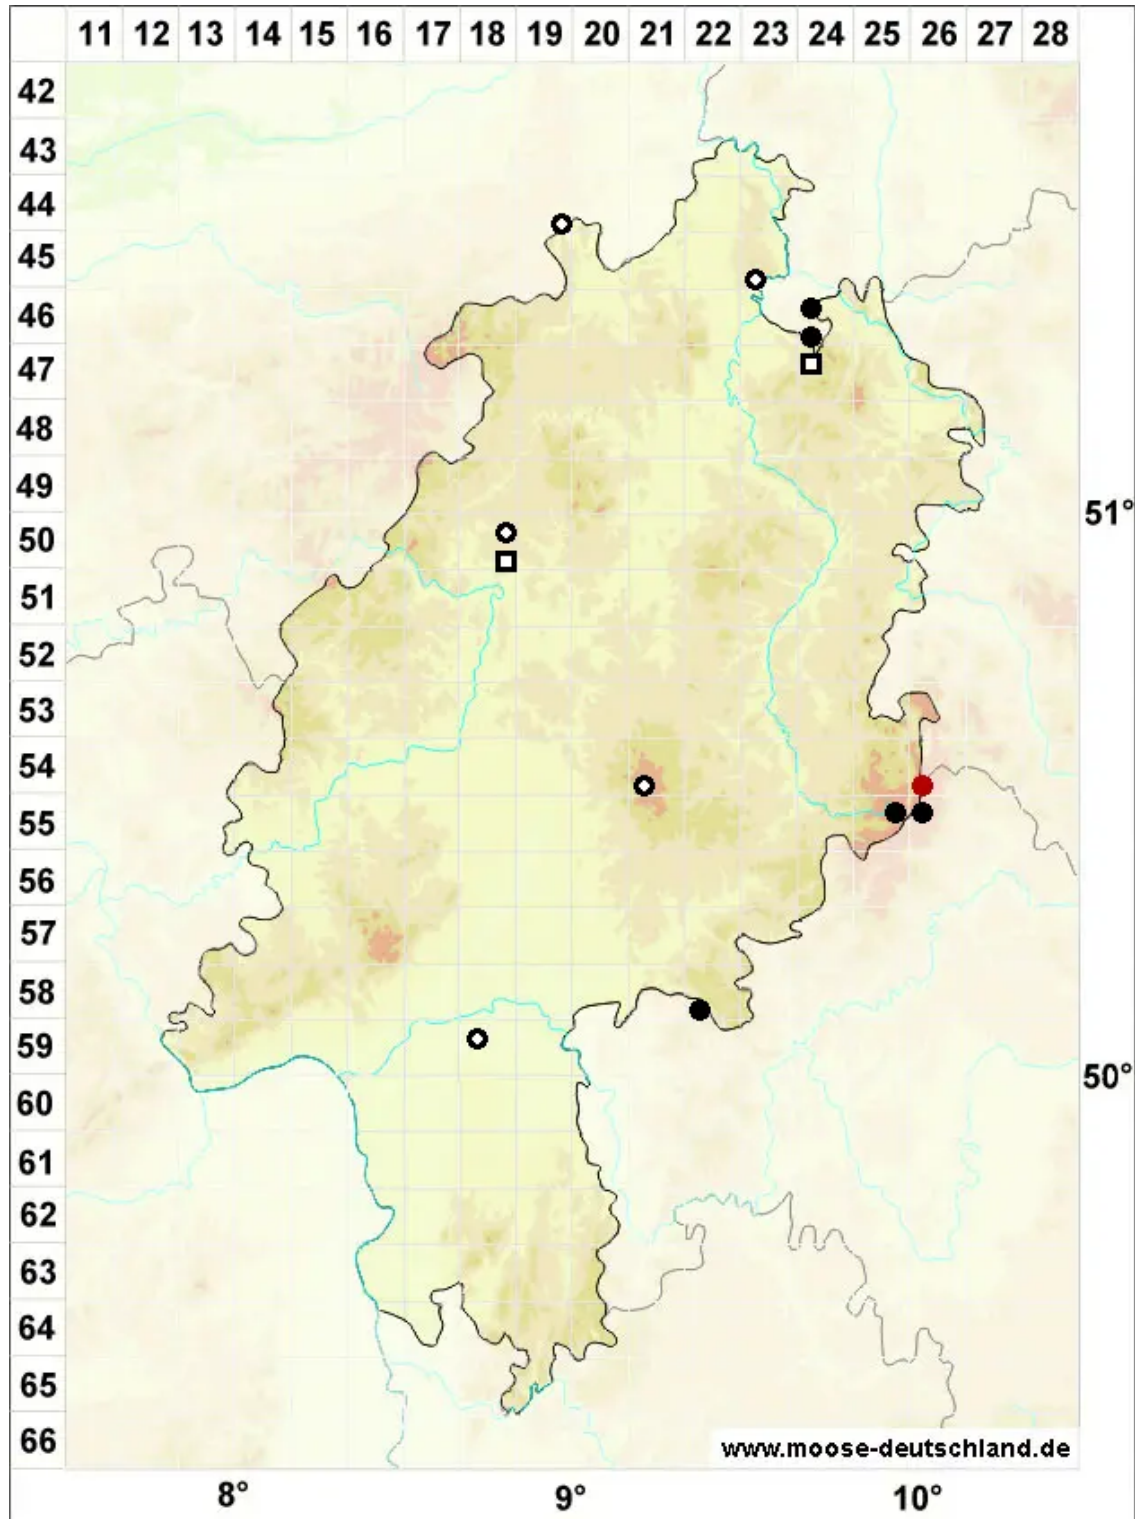

# Odontoschisma sphagni (Dicks.) Dumort.

Torfmoor Schlitzkelchmoos, Hochmoor-Schlitzkelchmoos

Legende:

- Symbole:**
- Ausgefülltes Symbol:  
Zeitraum von 1980 bis heute (Aktuelle Angabe)
  - Leeres Symbol:  
Zeitraum vor 1980 (Altangabe)
  - Quadrat: Herbarbeleg