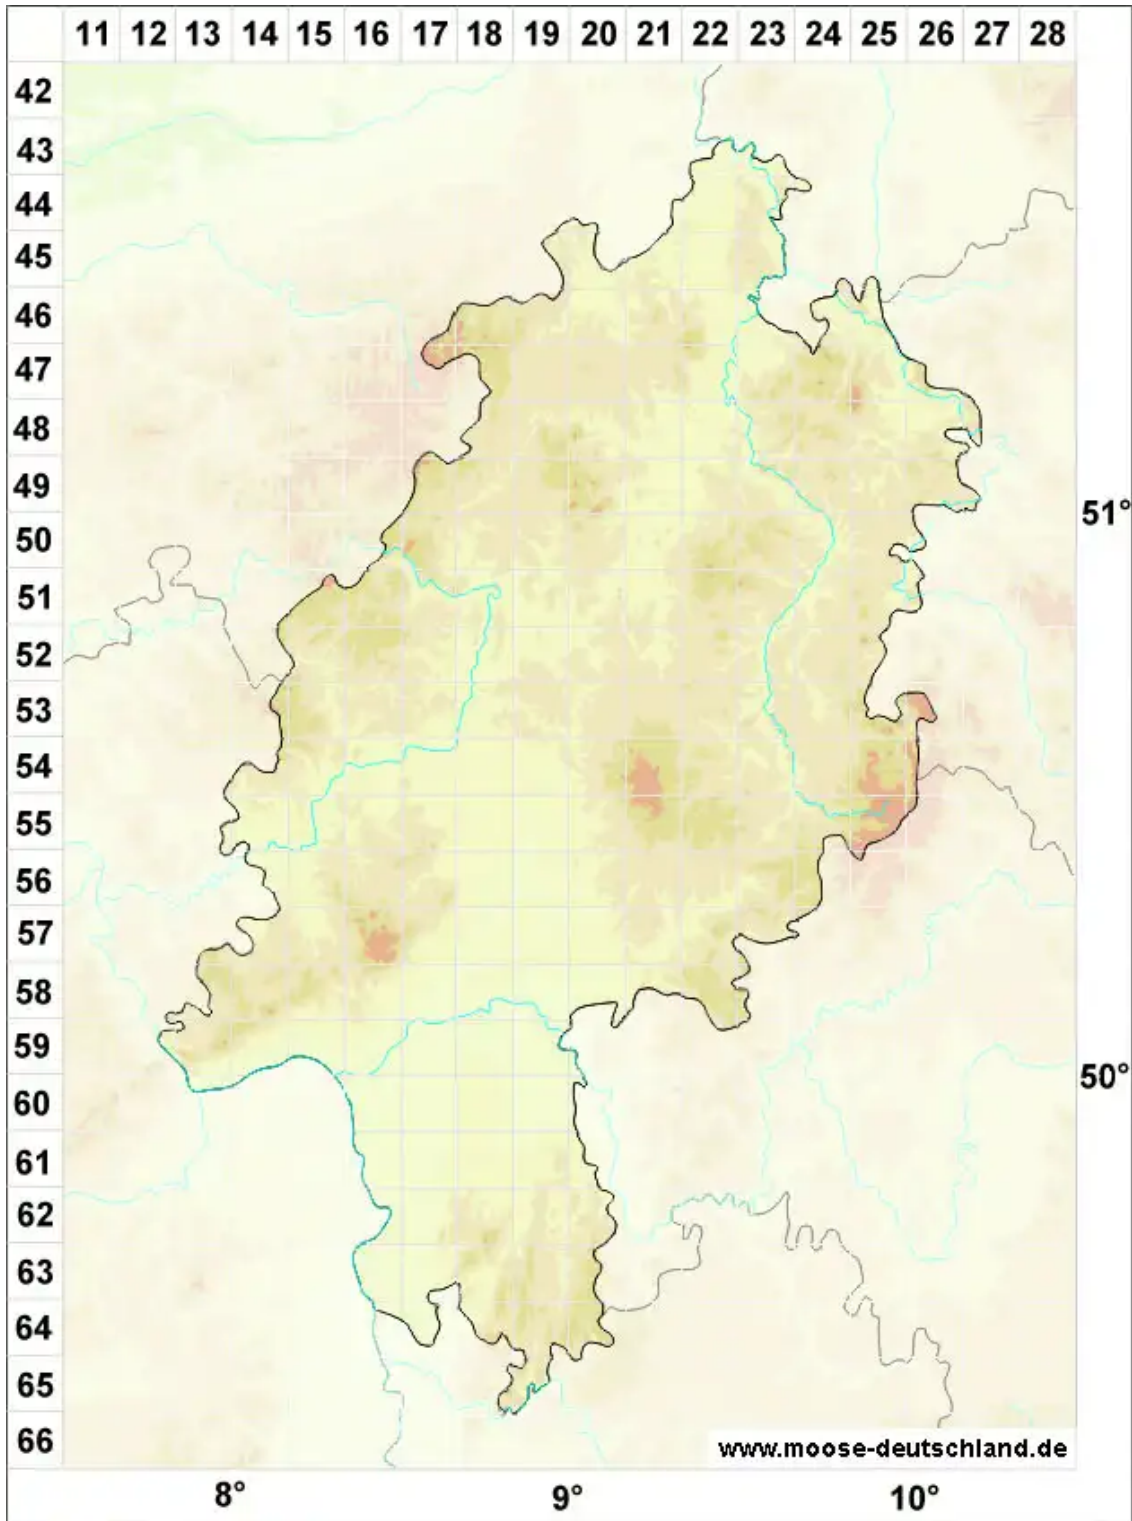

Scapania subalpina (Nees ex Lindenb.) Dumort.

Quell-Spatenmoos, Subalpines Spatenmoos

Legende:

Symbole:

Ausgefülltes Symbol:
Zeitraum von 1980 bis heute (Aktuelle Angabe)

Leeres Symbol:
Zeitraum vor 1980 (Altangabe)

Quadrat: Herbarbeleg