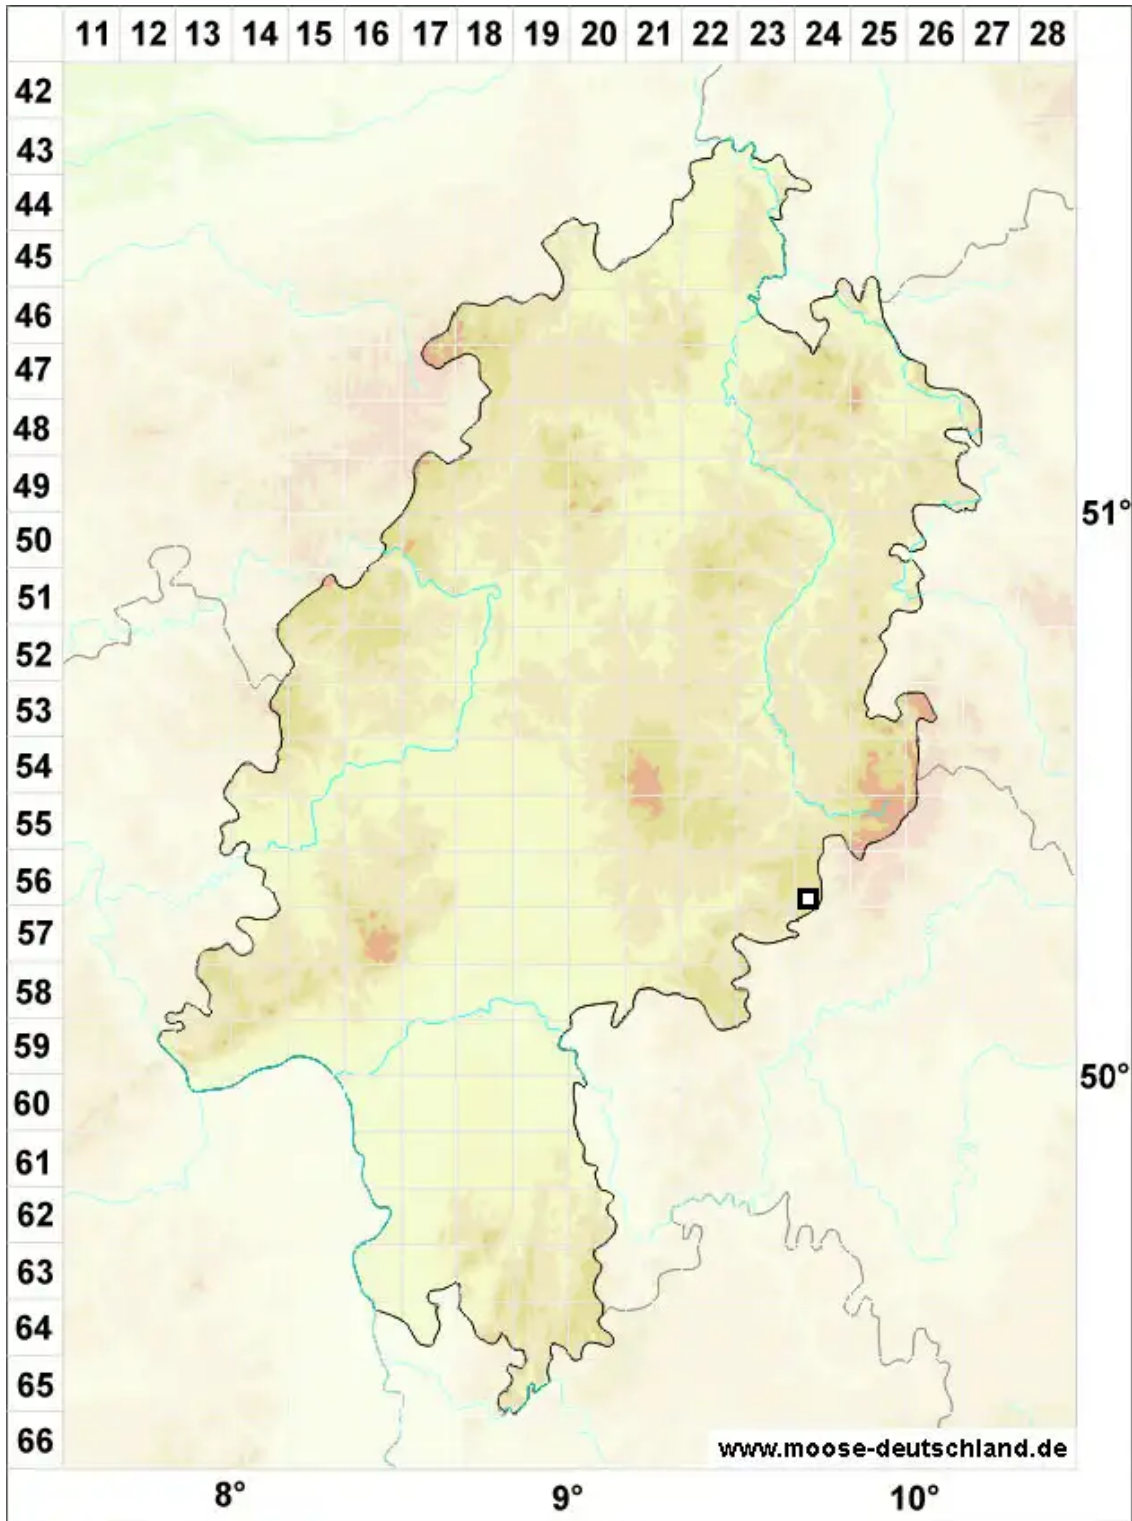

# Mesoptychia turbinata (Raddi) L.Söderstr. & Valtonen

Mediterranes Glattkelchmoos

Legende:

**Symbole:**

Ausgefülltes Symbol:  
Zeitraum von 1980 bis heute (Aktuelle Angabe)

Leeres Symbol:  
Zeitraum vor 1980 (Altangabe)

Quadrat: Herbarbeleg