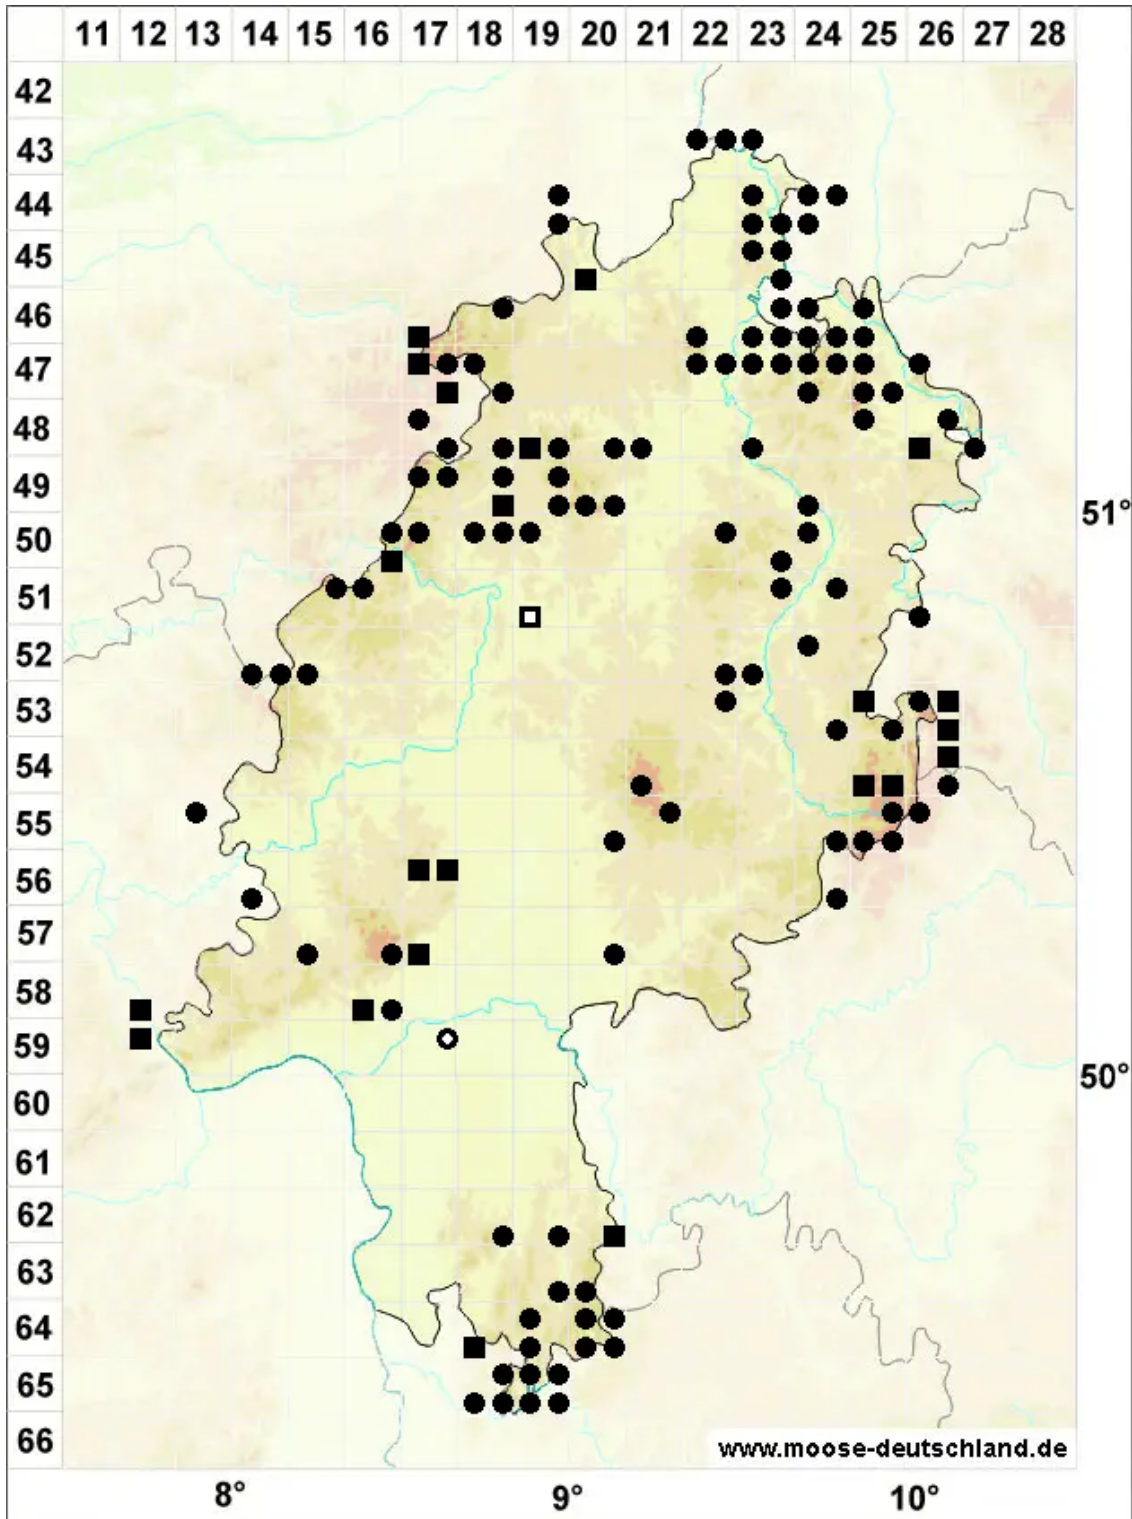

# Lophozia ventricosa (Dicks.) Dumort.

Gewöhnliches Spitzmoos

Legende:

**Symbole:**

Ausgefülltes Symbol:  
Zeitraum von 1980 bis heute (Aktuelle Angabe)

Leeres Symbol:  
Zeitraum vor 1980 (Altangabe)

Quadrat: Herbarbeleg