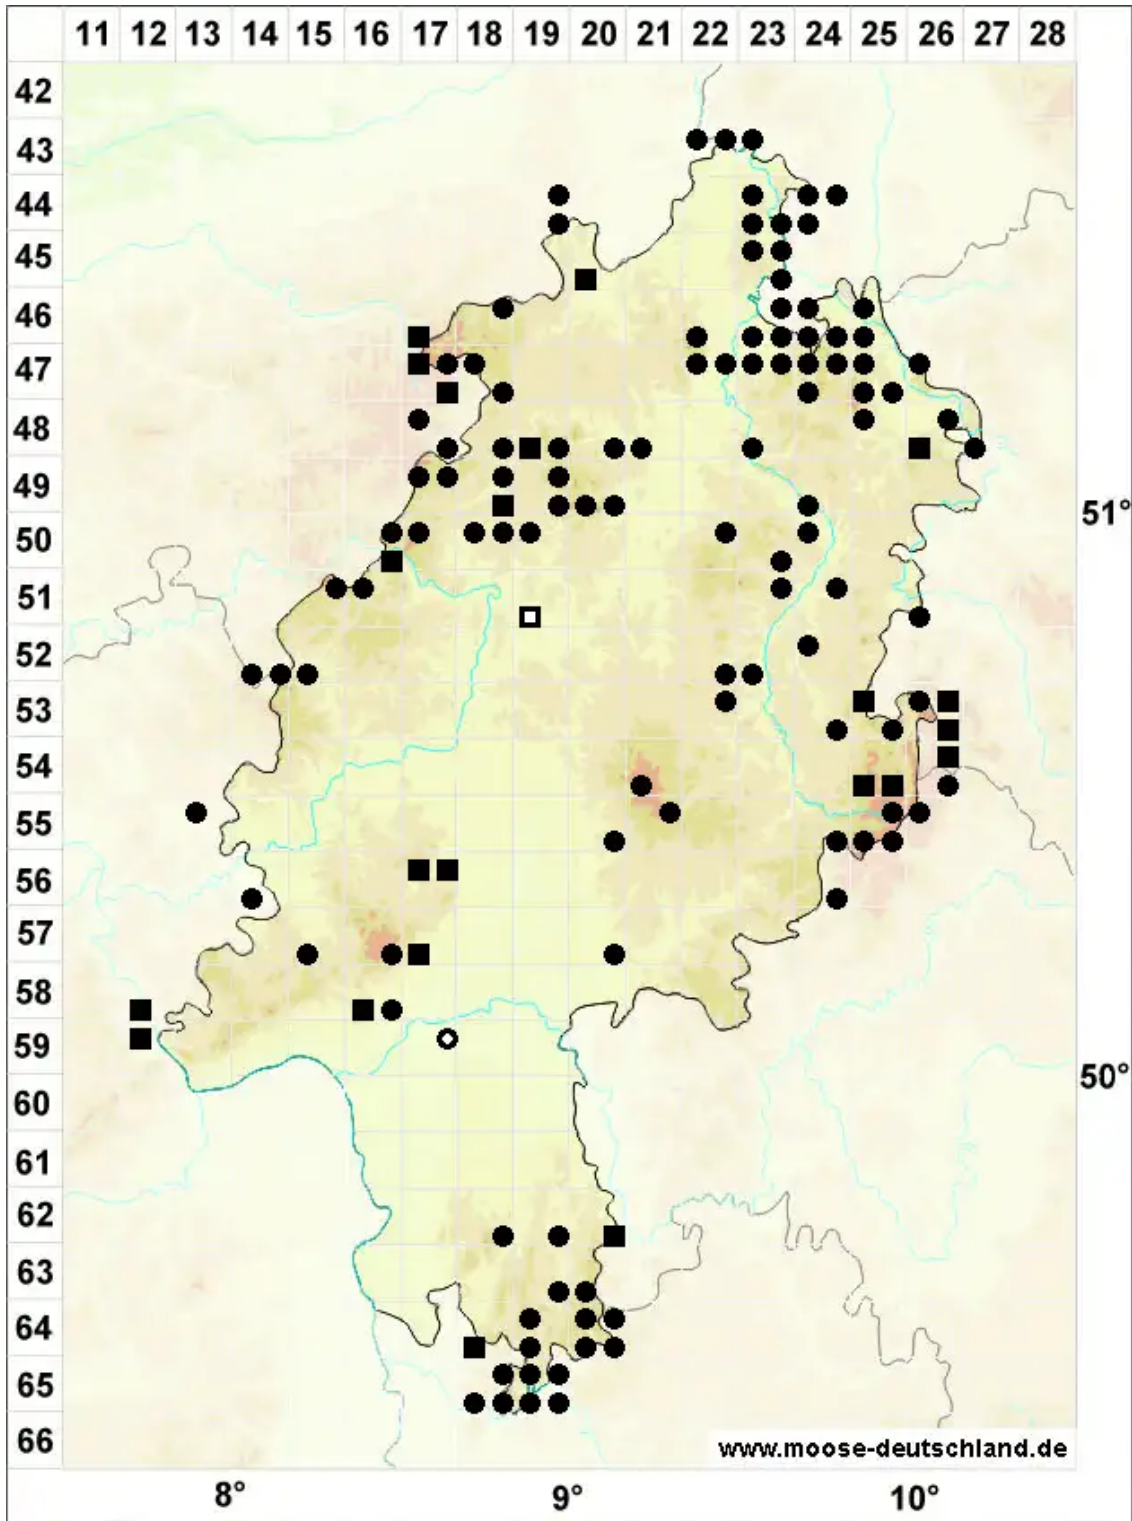

Lophozia ventricosa (Dicks.) Dumort.

Gewöhnliches Spitzmoos

Legende:

- Symbole:**
- Ausgefülltes Symbol:
Zeitraum von 1980 bis heute (Aktuelle Angabe)
 - Leeres Symbol:
Zeitraum vor 1980 (Altangabe)
 - Quadrat: Herbarbeleg