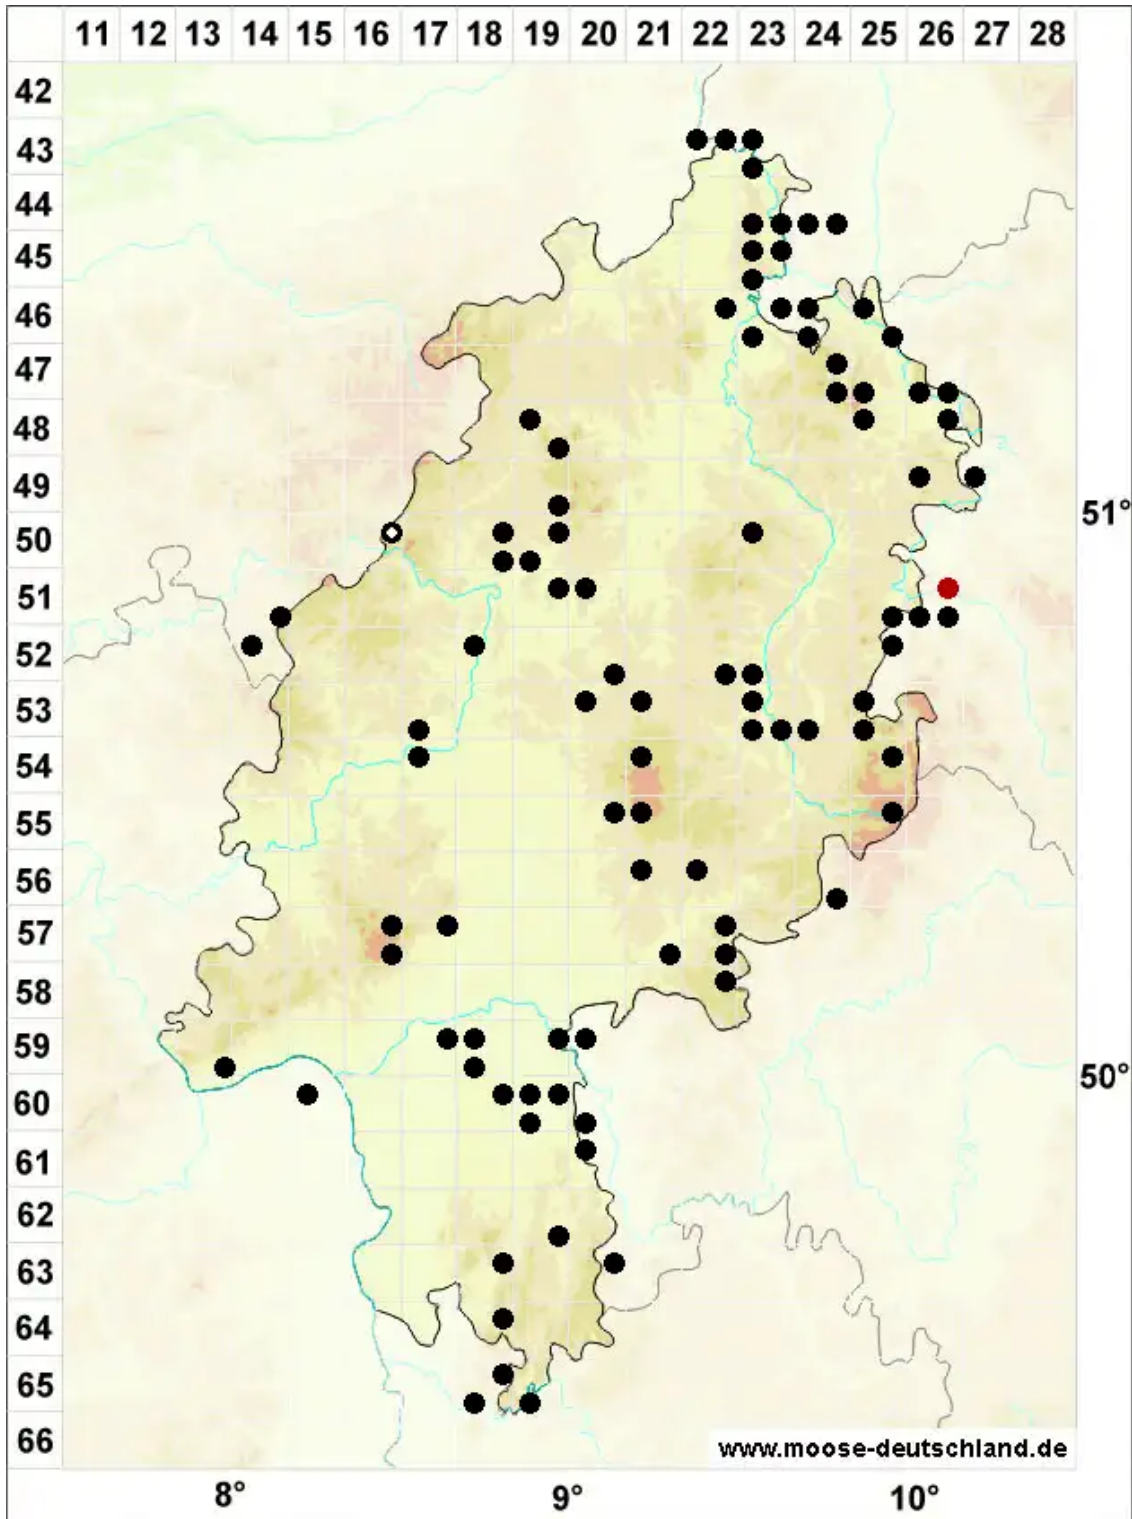

# Fossombronia wondraczekii (Corda) Dumort. ex Lindb.

## Wondraczeks Zipfelmoos

Legende:

- Symbole:**
- Ausgefülltes Symbol:  
Zeitraum von 1980 bis heute (Aktuelle Angabe)
  - Leeres Symbol:  
Zeitraum vor 1980 (Altangabe)
  - Quadrat: Herbarbeleg