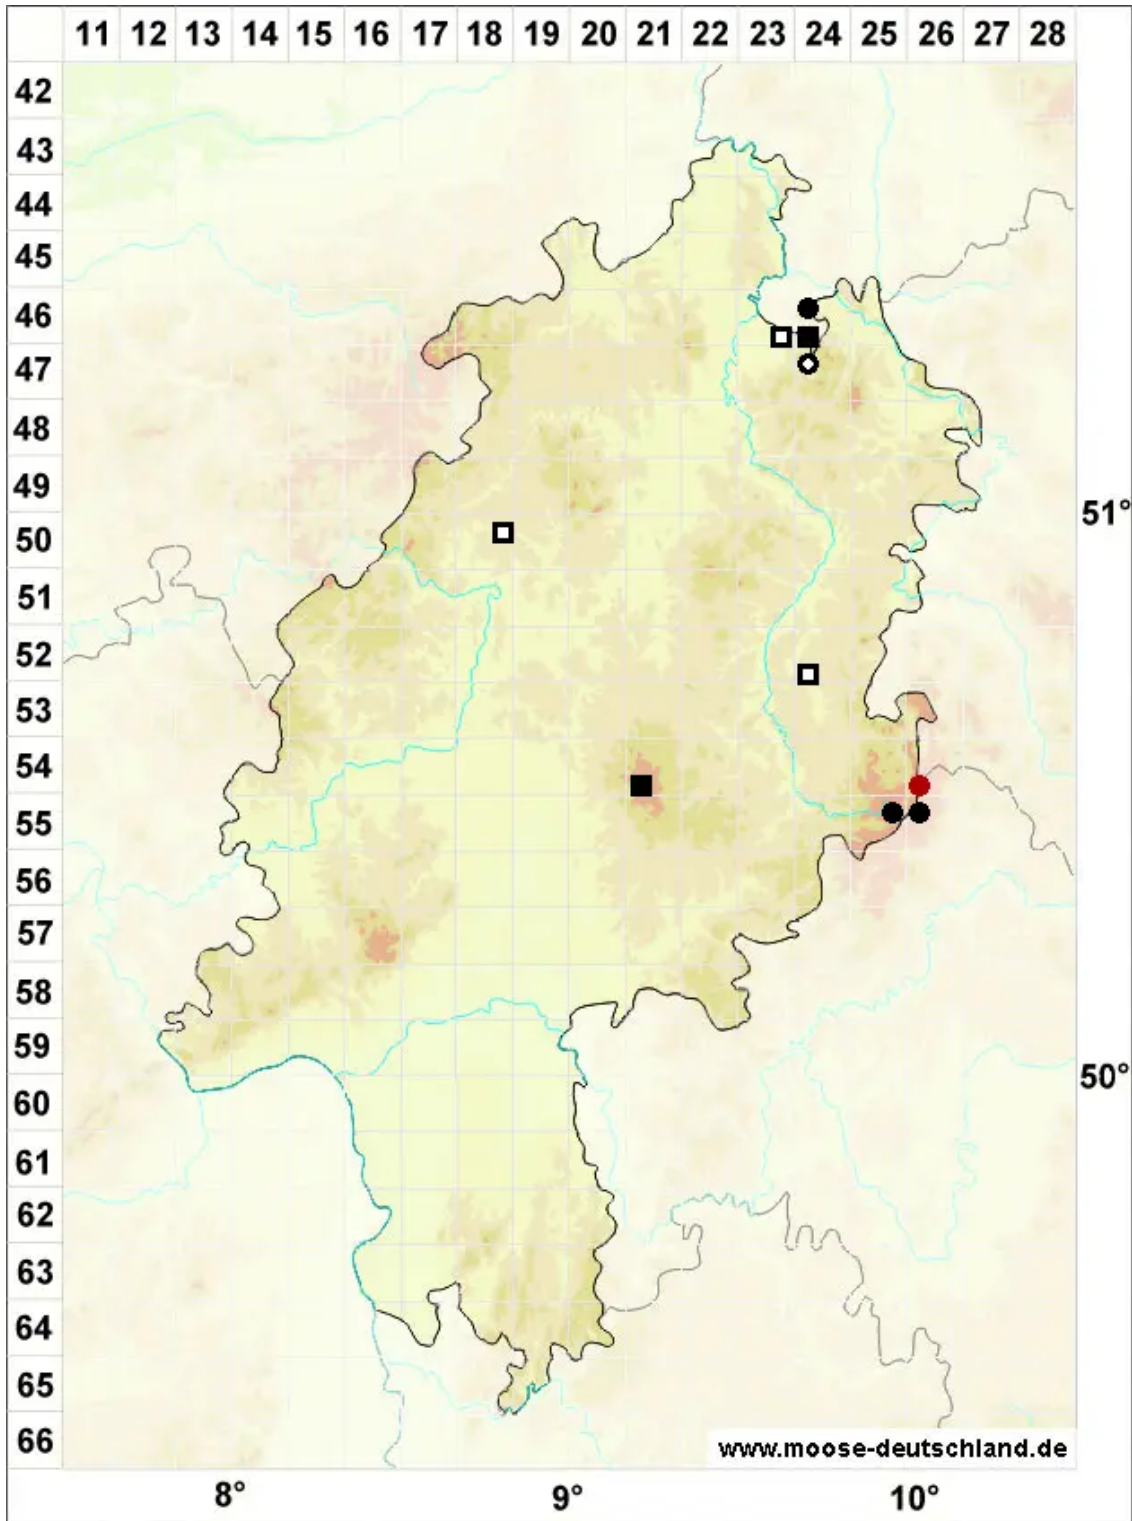

Kurzia pauciflora (Dicks.) Grolle

Wenigblütiges Kleinschuppenzweigmoos

Legende:

Symbole:

Ausgefülltes Symbol:
Zeitraum von 1980 bis heute (Aktuelle Angabe)

Leeres Symbol:
Zeitraum vor 1980 (Altangabe)

Quadrat: Herbarbeleg