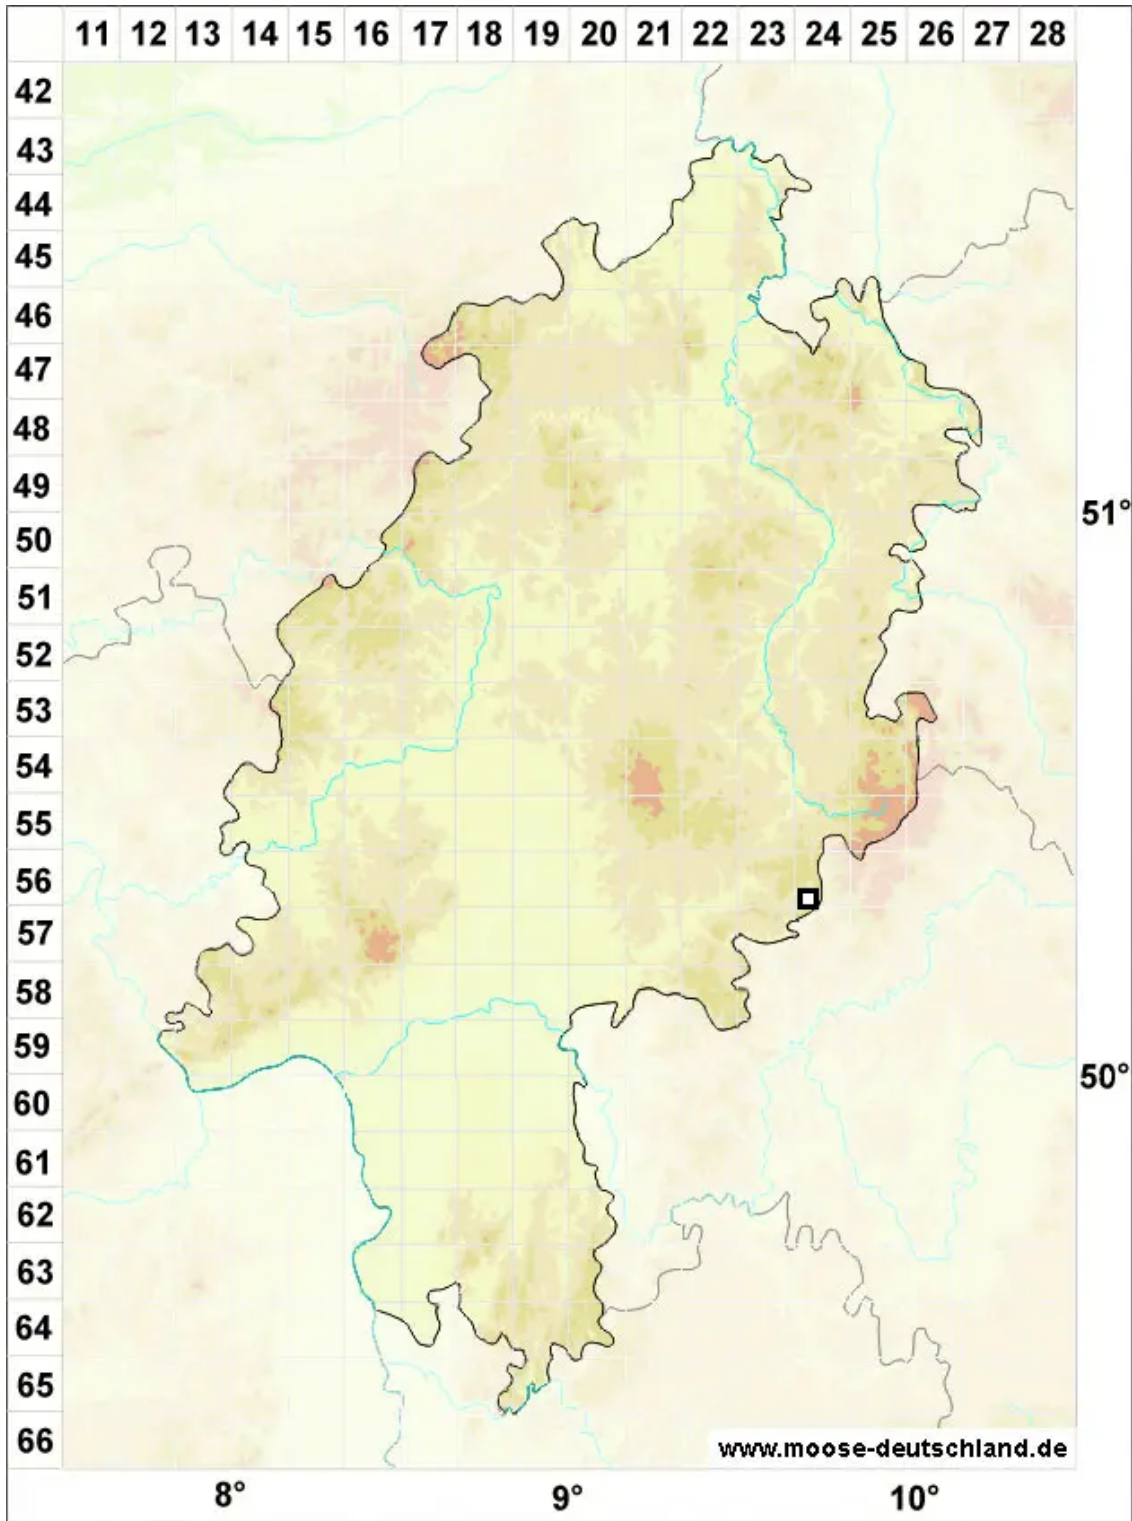

Mesoptychia turbinata (Raddi) L.Söderstr. & Valtonen

Mediterranes Glattkelchmoos

Legende:

Symbole:

Ausgefülltes Symbol:
Zeitraum von 1980 bis heute (Aktuelle Angabe)

Leeres Symbol:
Zeitraum vor 1980 (Altangabe)

Quadrat: Herbarbeleg