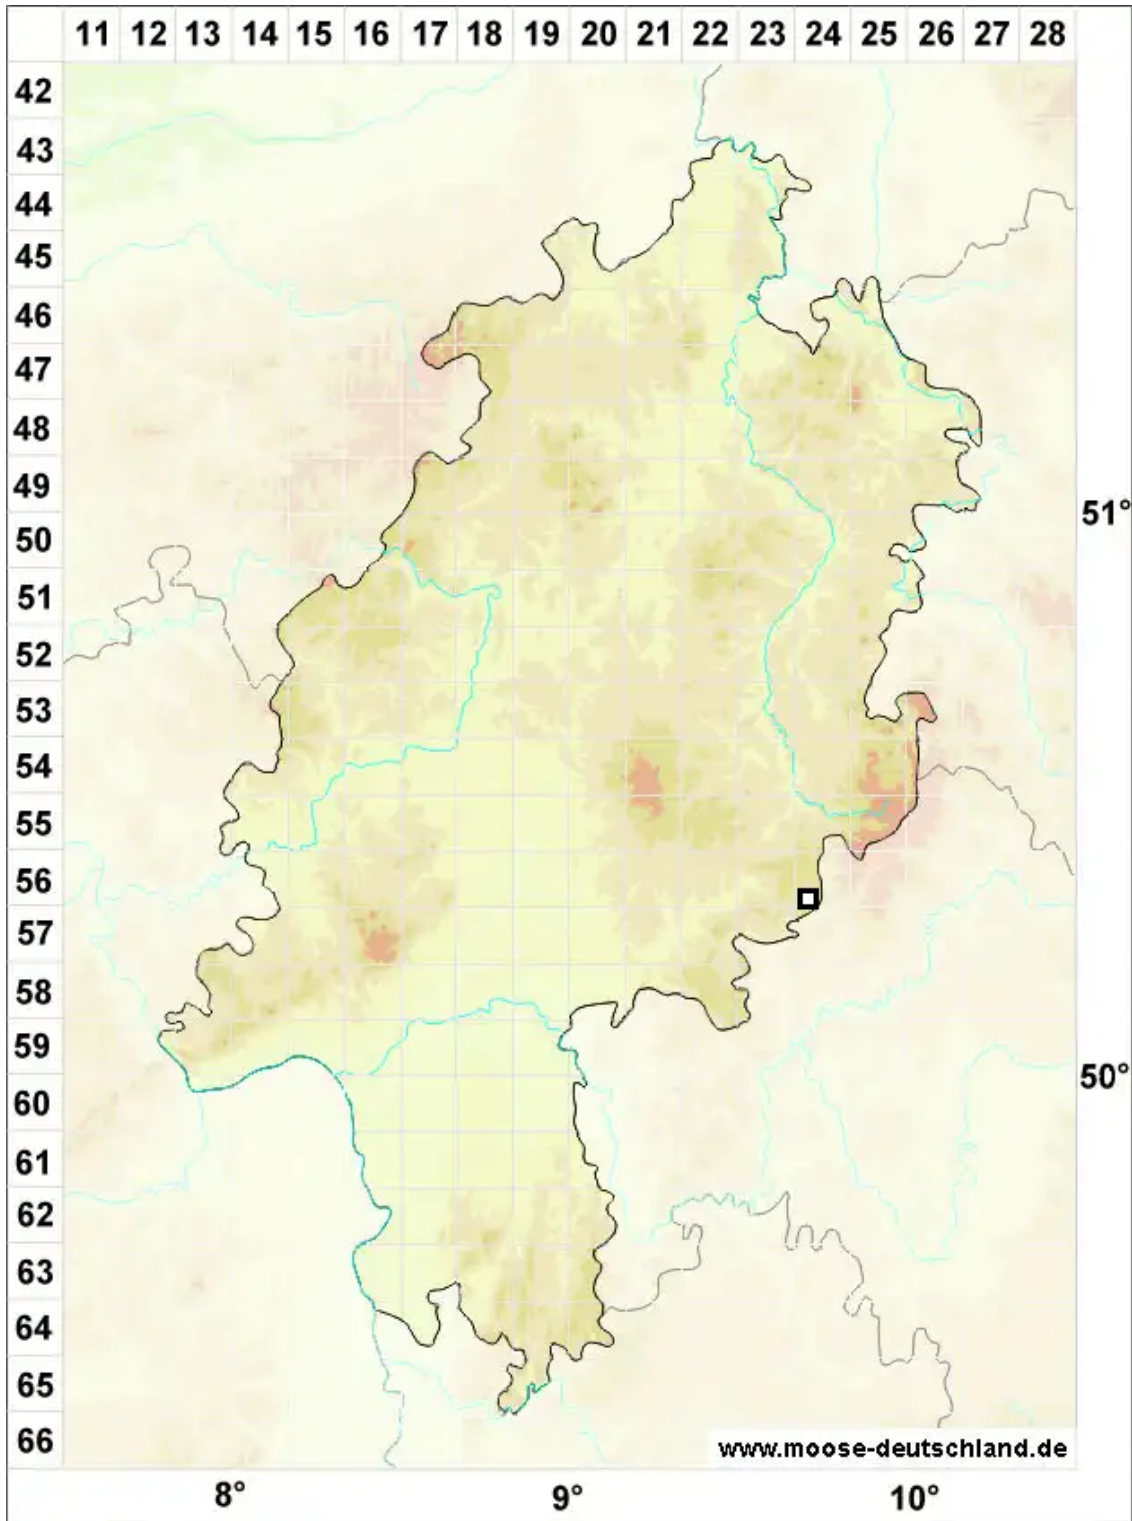

Mesoptychia turbinata (Raddi) L.Söderstr. & Valtonen

Mediterranes Glattkelchmoos

Legende:

Symbole:

Ausgefülltes Symbol:
Zeitraum von 1980 bis heute (Aktuelle Angabe)

Leeres Symbol:
Zeitraum vor 1980 (Altangabe)

Quadrat: Herbarbeleg