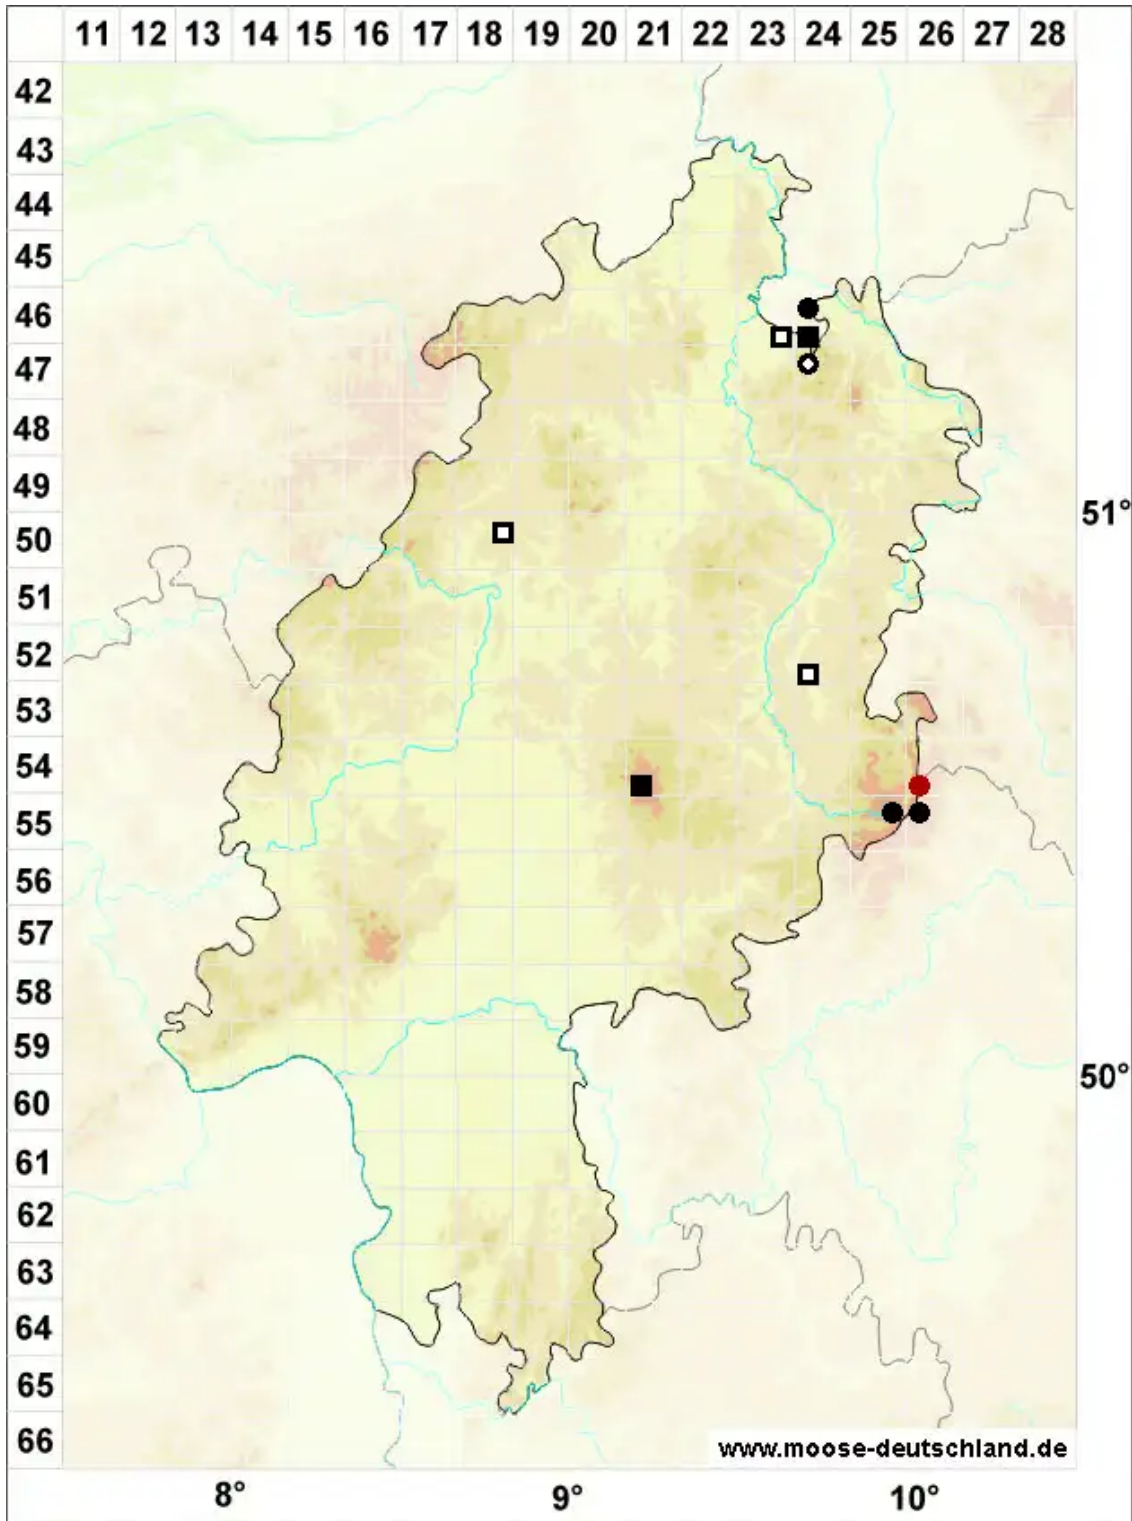

Kurzia pauciflora (Dicks.) Grolle

Wenigblütiges Kleinschuppenzweigmoos

Legende:

Symbole:

Ausgefülltes Symbol:
Zeitraum von 1980 bis heute (Aktuelle Angabe)

Leeres Symbol:
Zeitraum vor 1980 (Altangabe)

Quadrat: Herbarbeleg