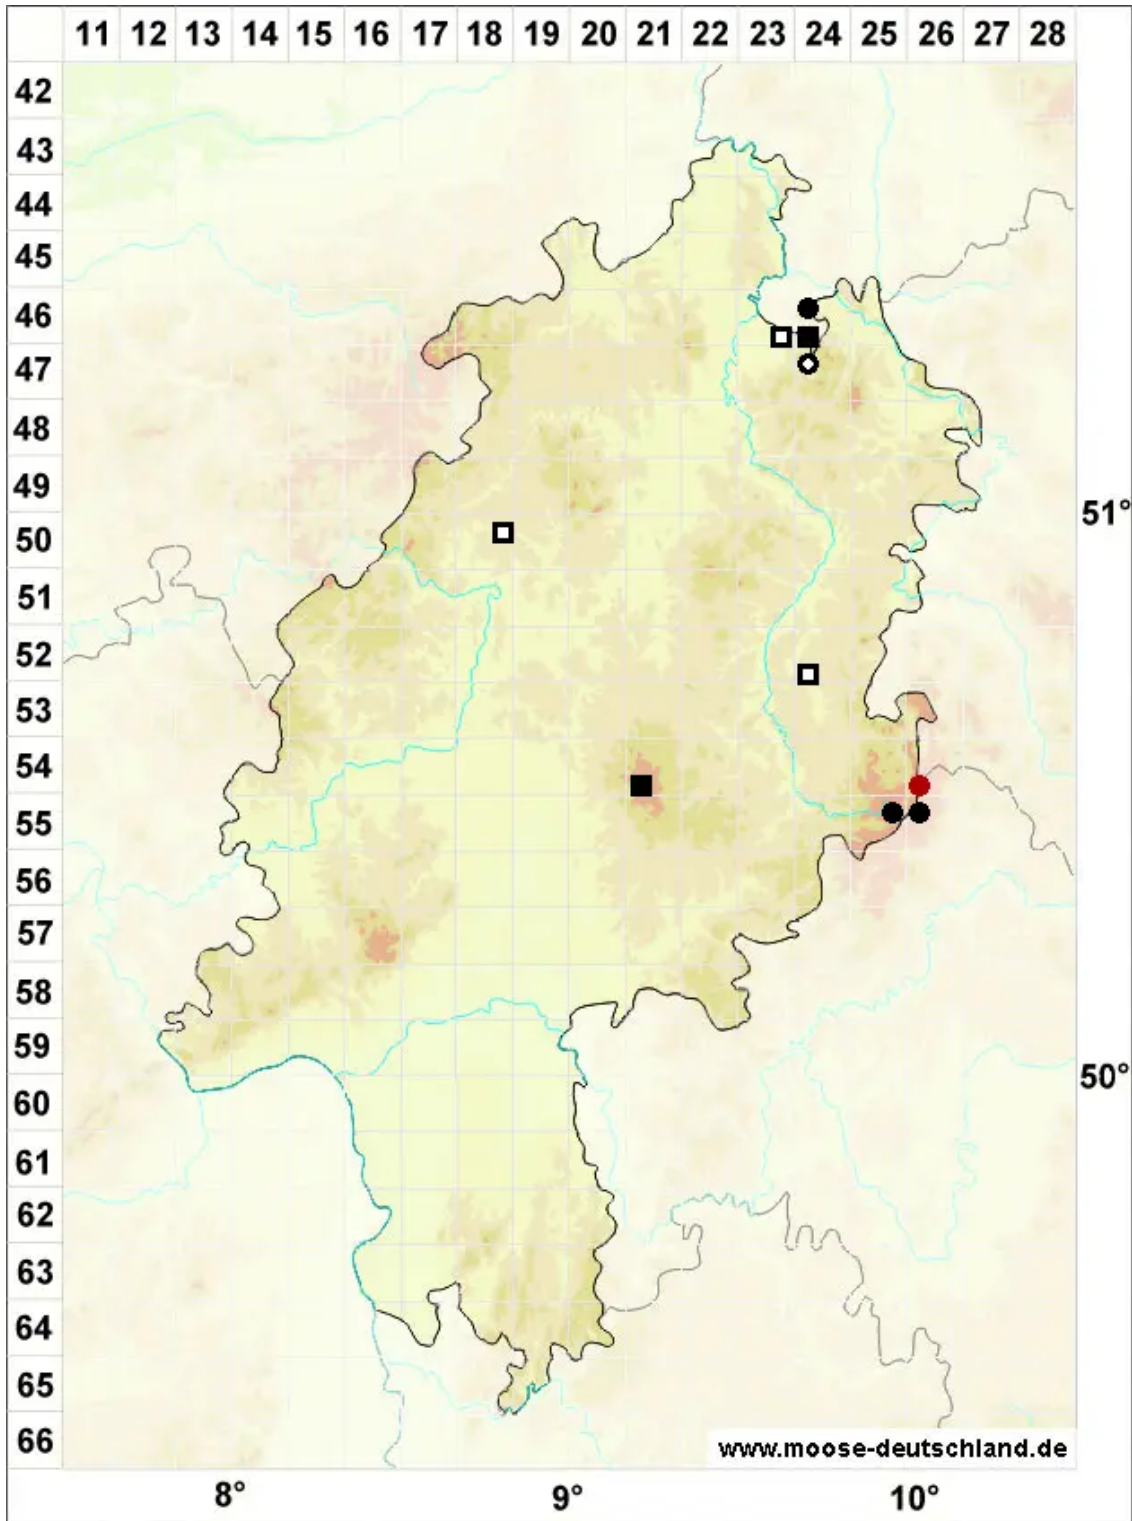

# Kurzia pauciflora (Dicks.) Grolle

Wenigblütiges Kleinschuppenzweigmoos

Legende:

**Symbole:**

Ausgefülltes Symbol:  
Zeitraum von 1980 bis heute (Aktuelle Angabe)

Leeres Symbol:  
Zeitraum vor 1980 (Altangabe)

Quadrat: Herbarbeleg