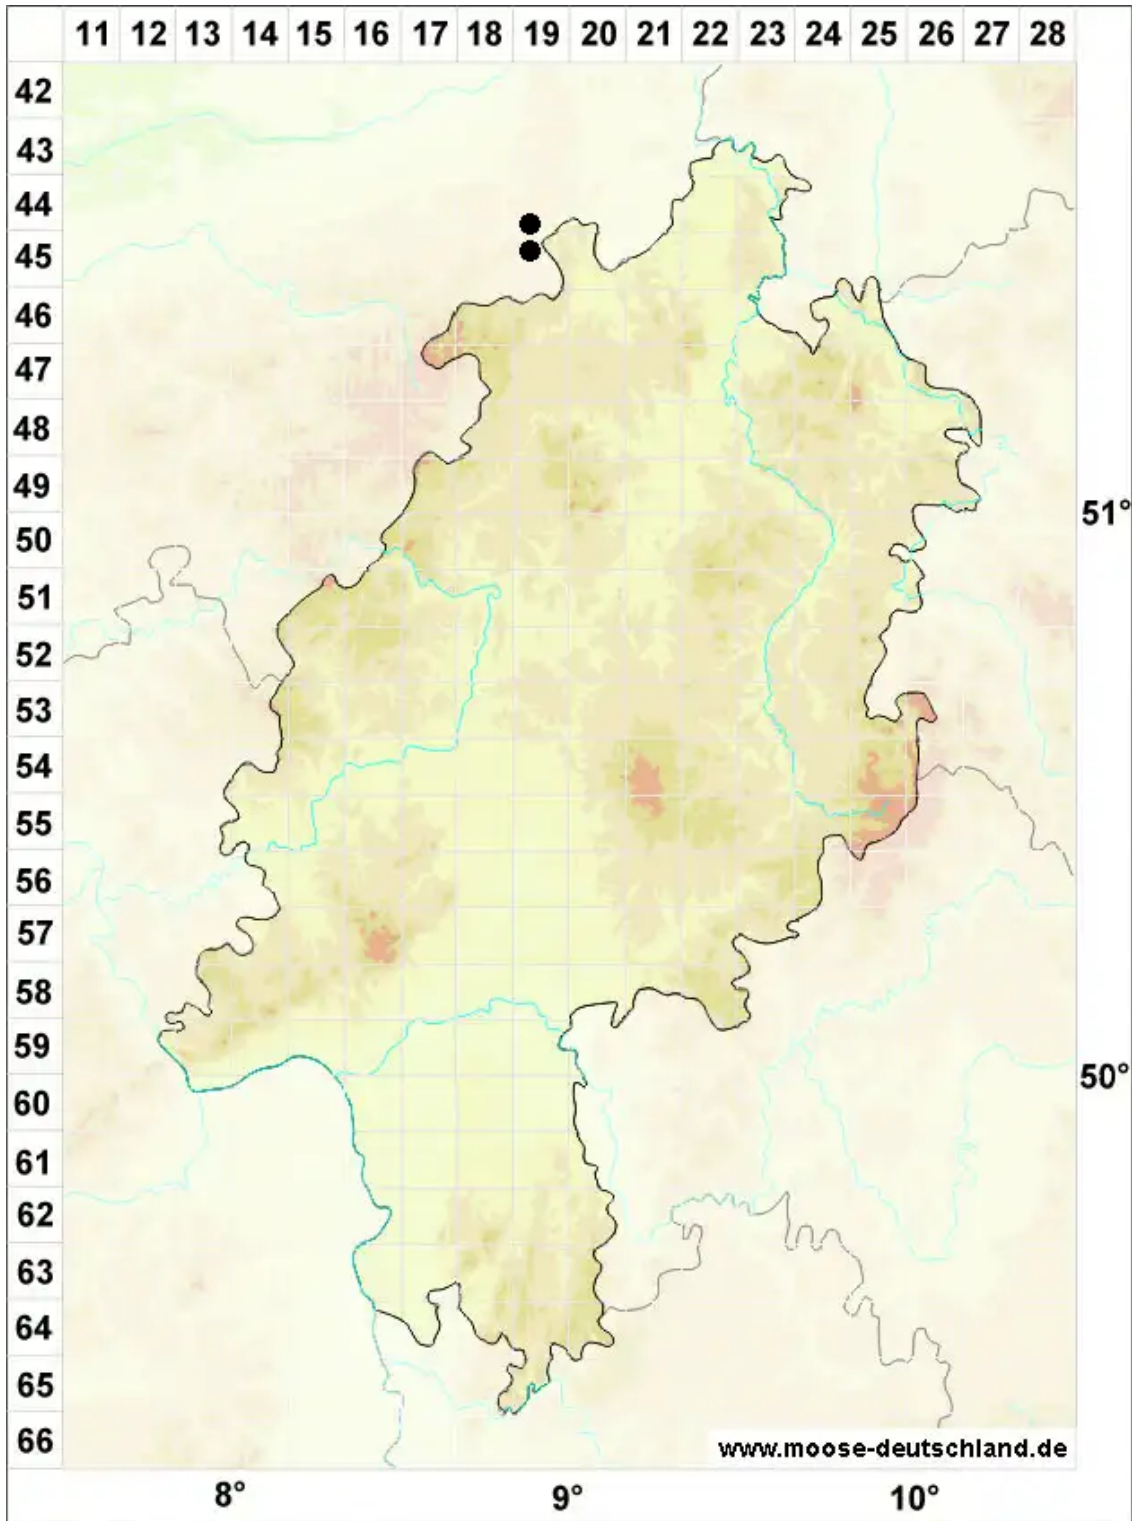

# Leptobarbula berica (De Not.) Schimp.

Zartes Dünnbärtchenmoos

Legende:

**Symbole:**

Ausgefülltes Symbol:  
Zeitraum von 1980 bis heute (Aktuelle Angabe)

Leeres Symbol:  
Zeitraum vor 1980 (Altangabe)

Quadrat: Herbarbeleg