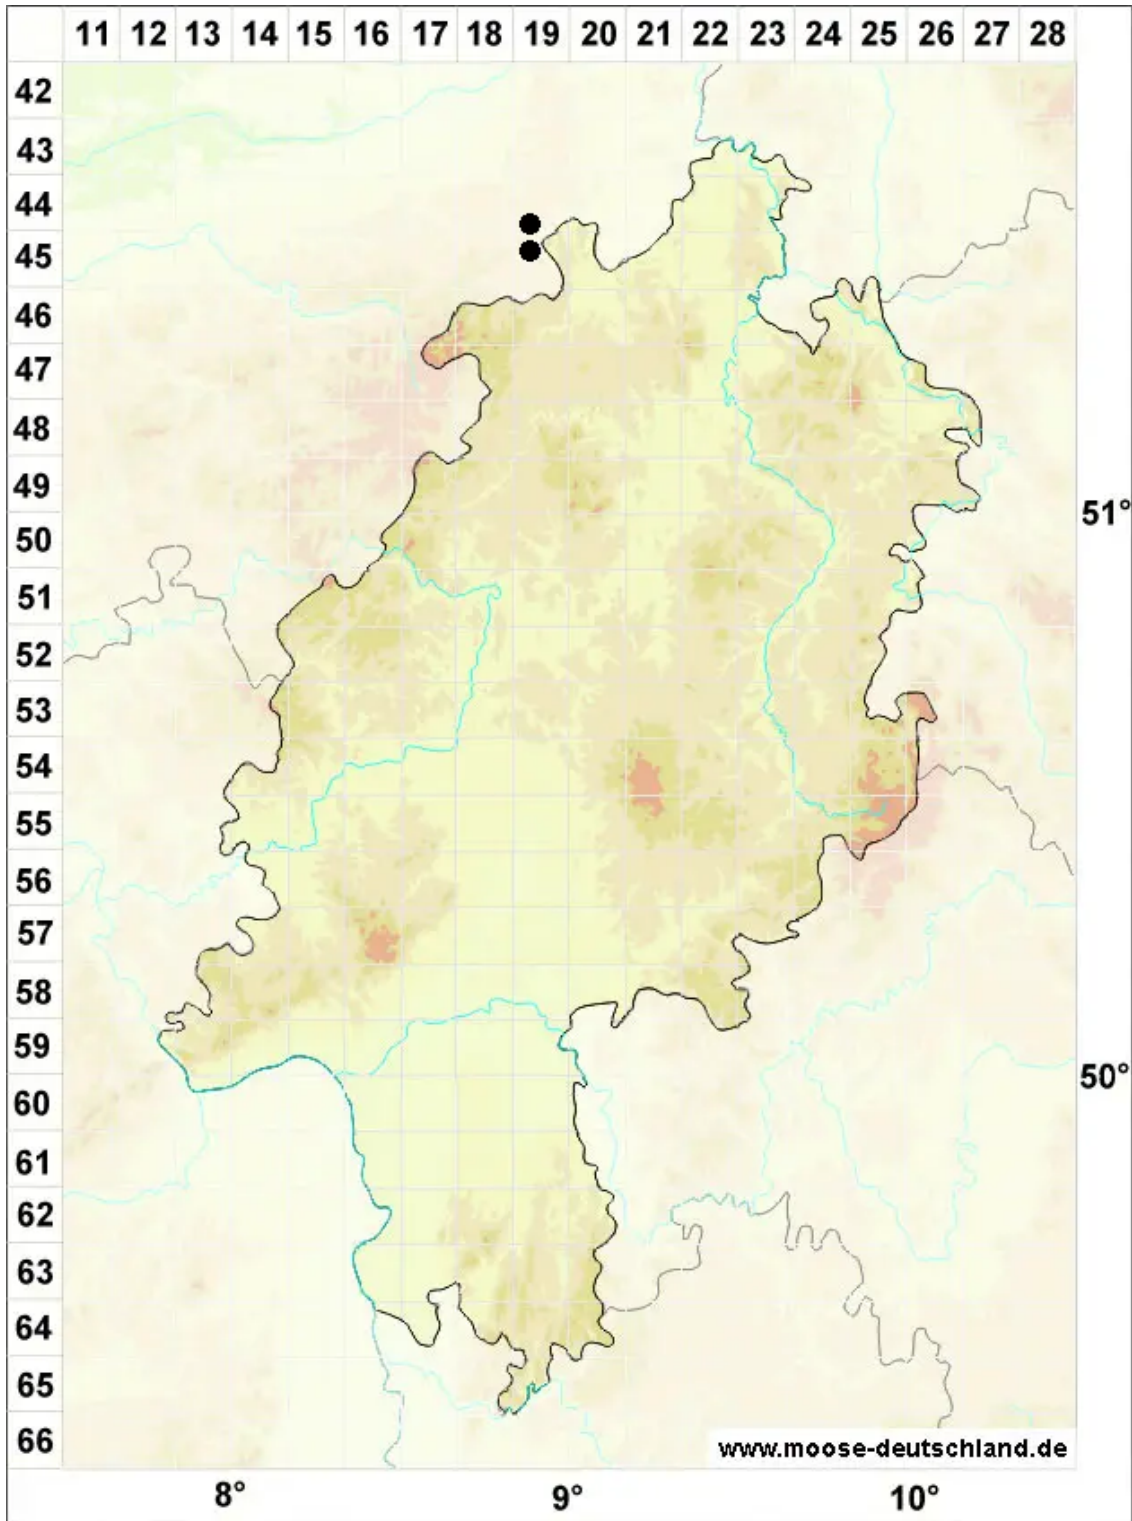

Leptobarbula berica (De Not.) Schimp.

Zartes Dünnbärtchenmoos

Legende:

Symbole:

Ausgefülltes Symbol:
Zeitraum von 1980 bis heute (Aktuelle Angabe)

Leeres Symbol:
Zeitraum vor 1980 (Altangabe)

Quadrat: Herbarbeleg