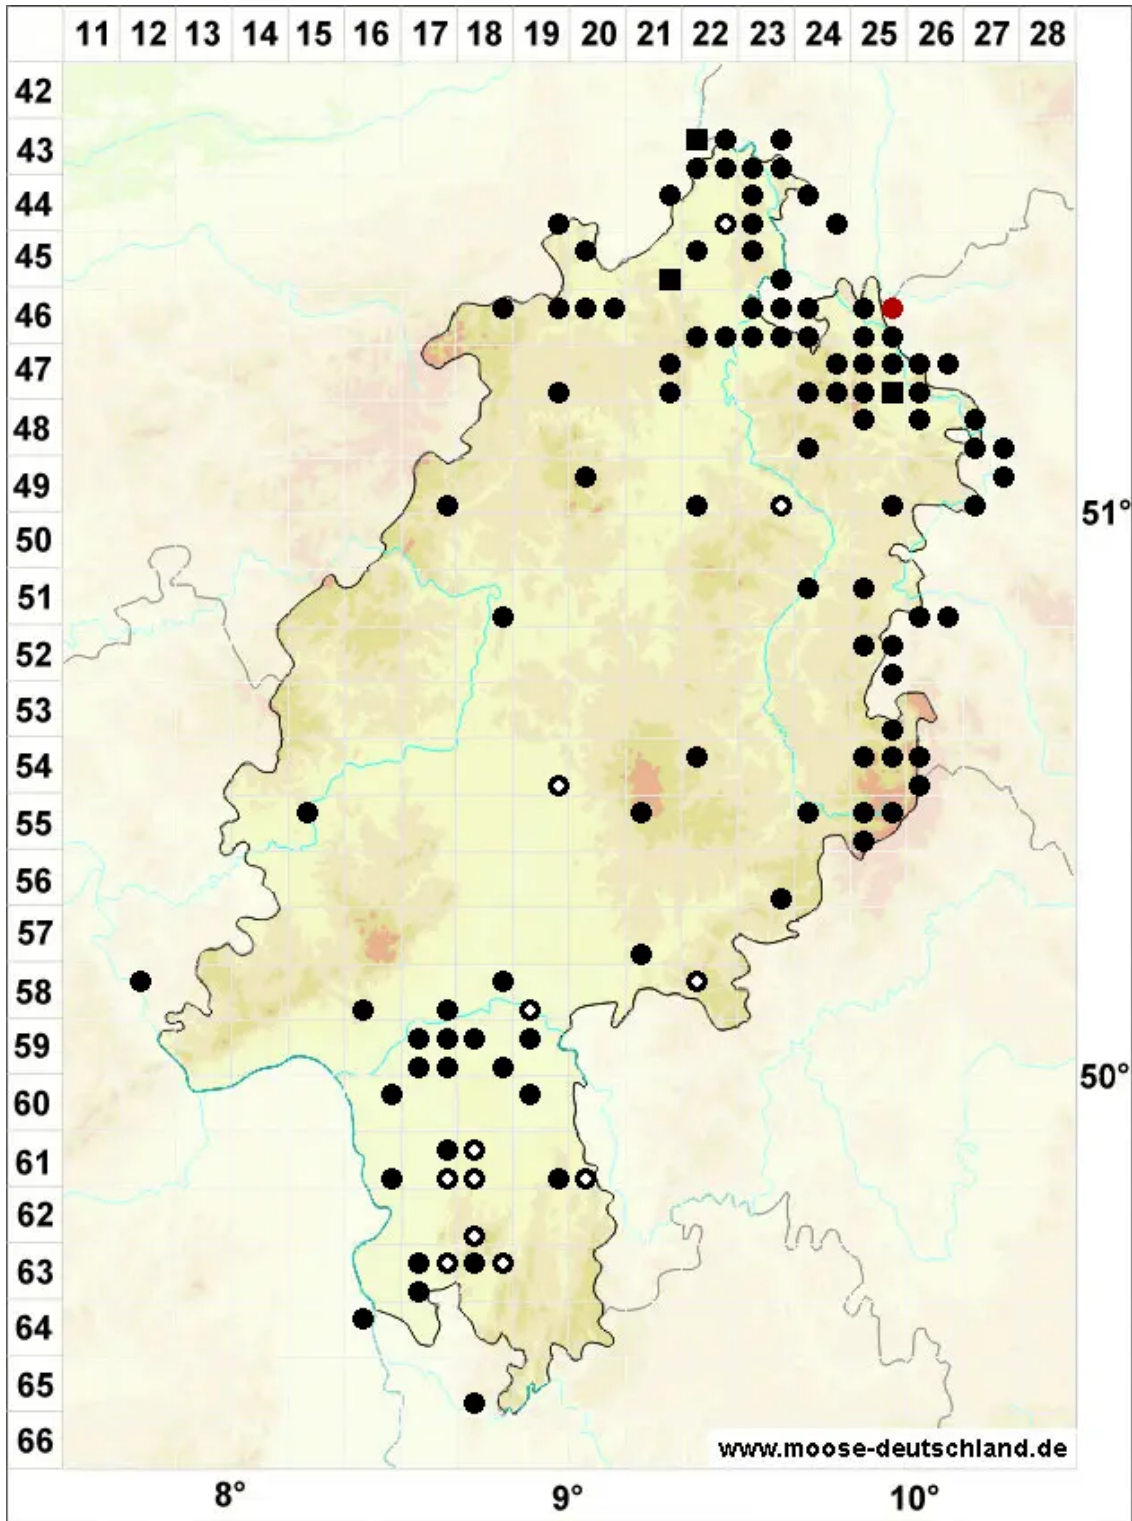

# Leptobryum pyriforme (Hedw.) Wilson

Echtes Seidenbirnmoos

Legende:

- Symbole:**
- Ausgefülltes Symbol:  
Zeitraum von 1980 bis heute (Aktuelle Angabe)
  - Leeres Symbol:  
Zeitraum vor 1980 (Altangabe)
  - Quadrat: Herbarbeleg