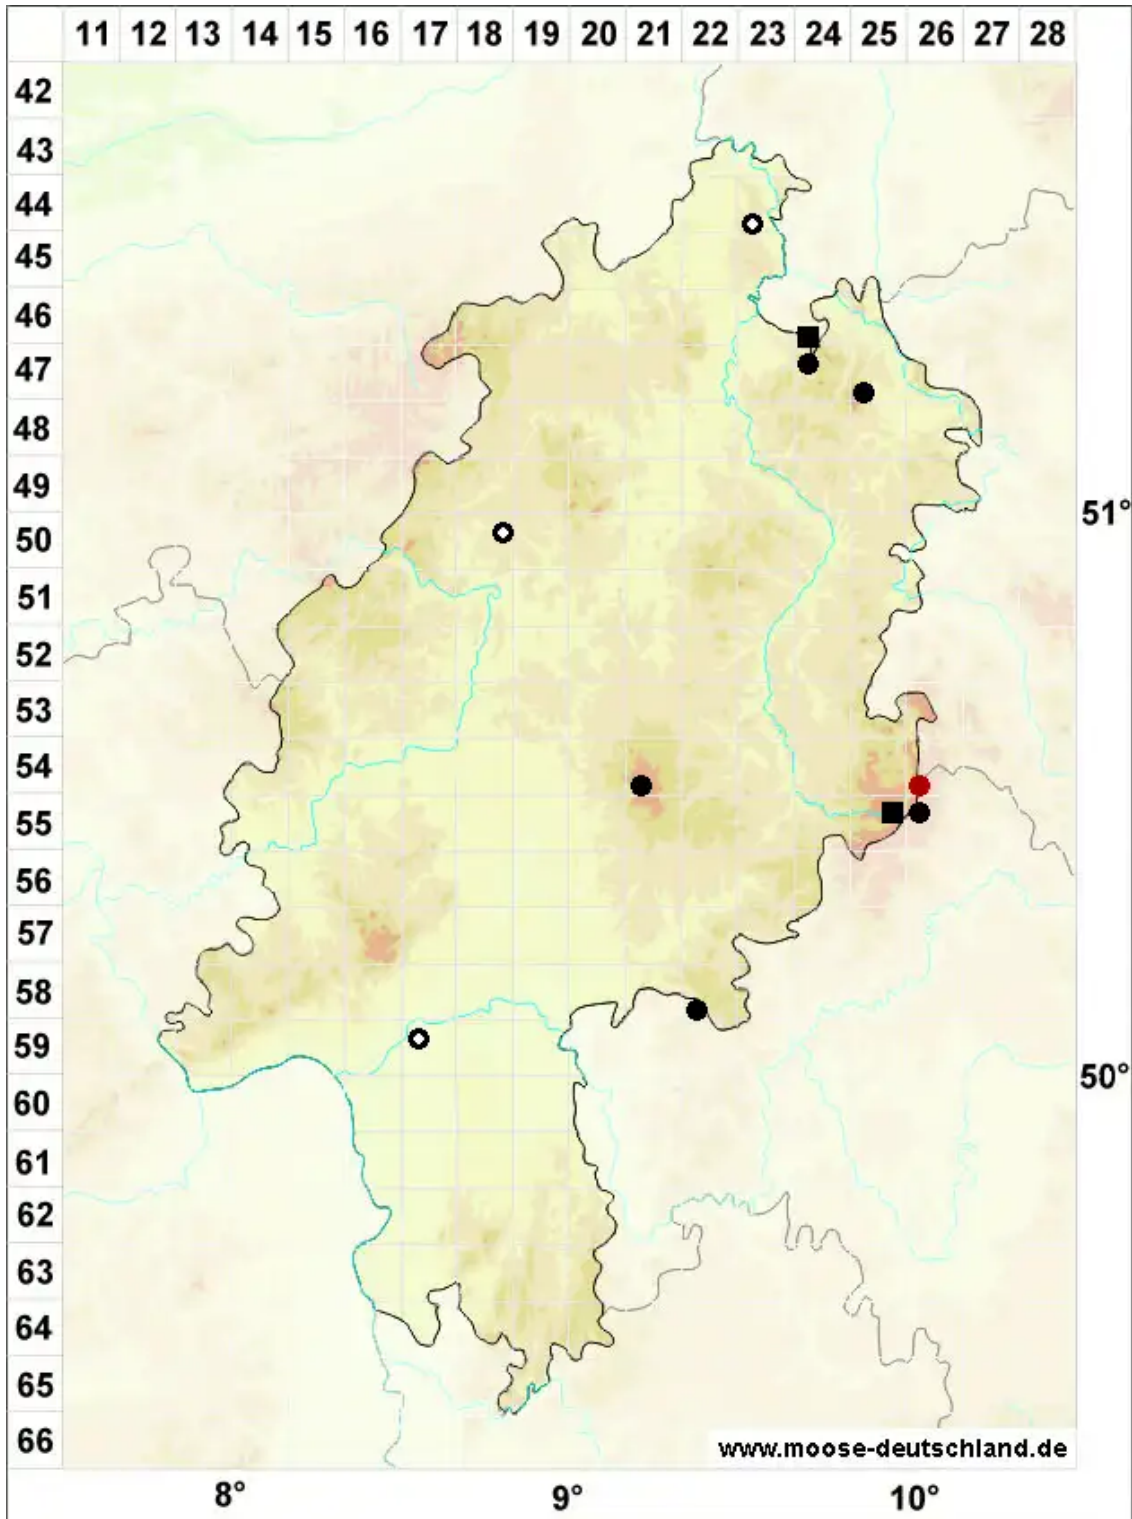

Mylia anomala (Hook.) Gray

Moor-Dünnkelchmoos, Unechtes Dünnkelchmoos

Legende:

- Symbole:**
- Ausgefülltes Symbol:
Zeitraum von 1980 bis heute (Aktuelle Angabe)
 - Leeres Symbol:
Zeitraum vor 1980 (Altangabe)
 - Quadrat: Herbarbeleg