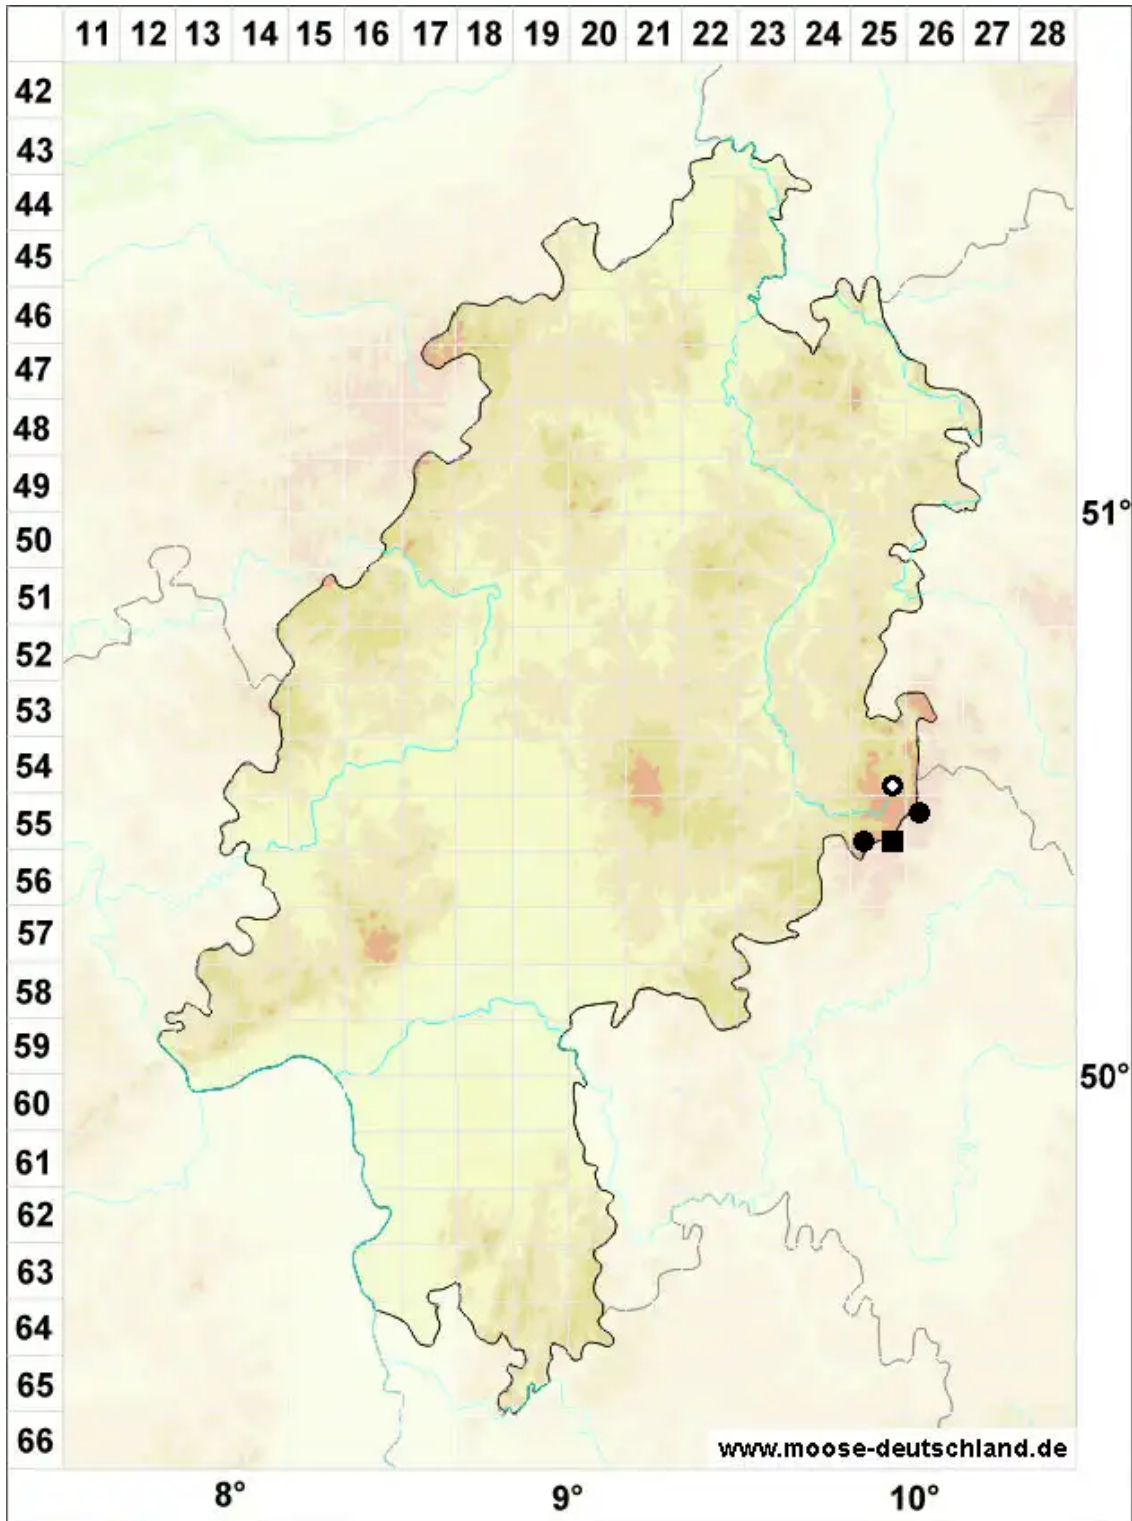

# Lescuraea incurvata (Hedw.) E.Lawton

Gekrümmtes Streifenmoos

Legende:

**Symbole:**

Ausgefülltes Symbol:  
Zeitraum von 1980 bis heute (Aktuelle Angabe)

Leeres Symbol:  
Zeitraum vor 1980 (Altangabe)

Quadrat: Herbarbeleg