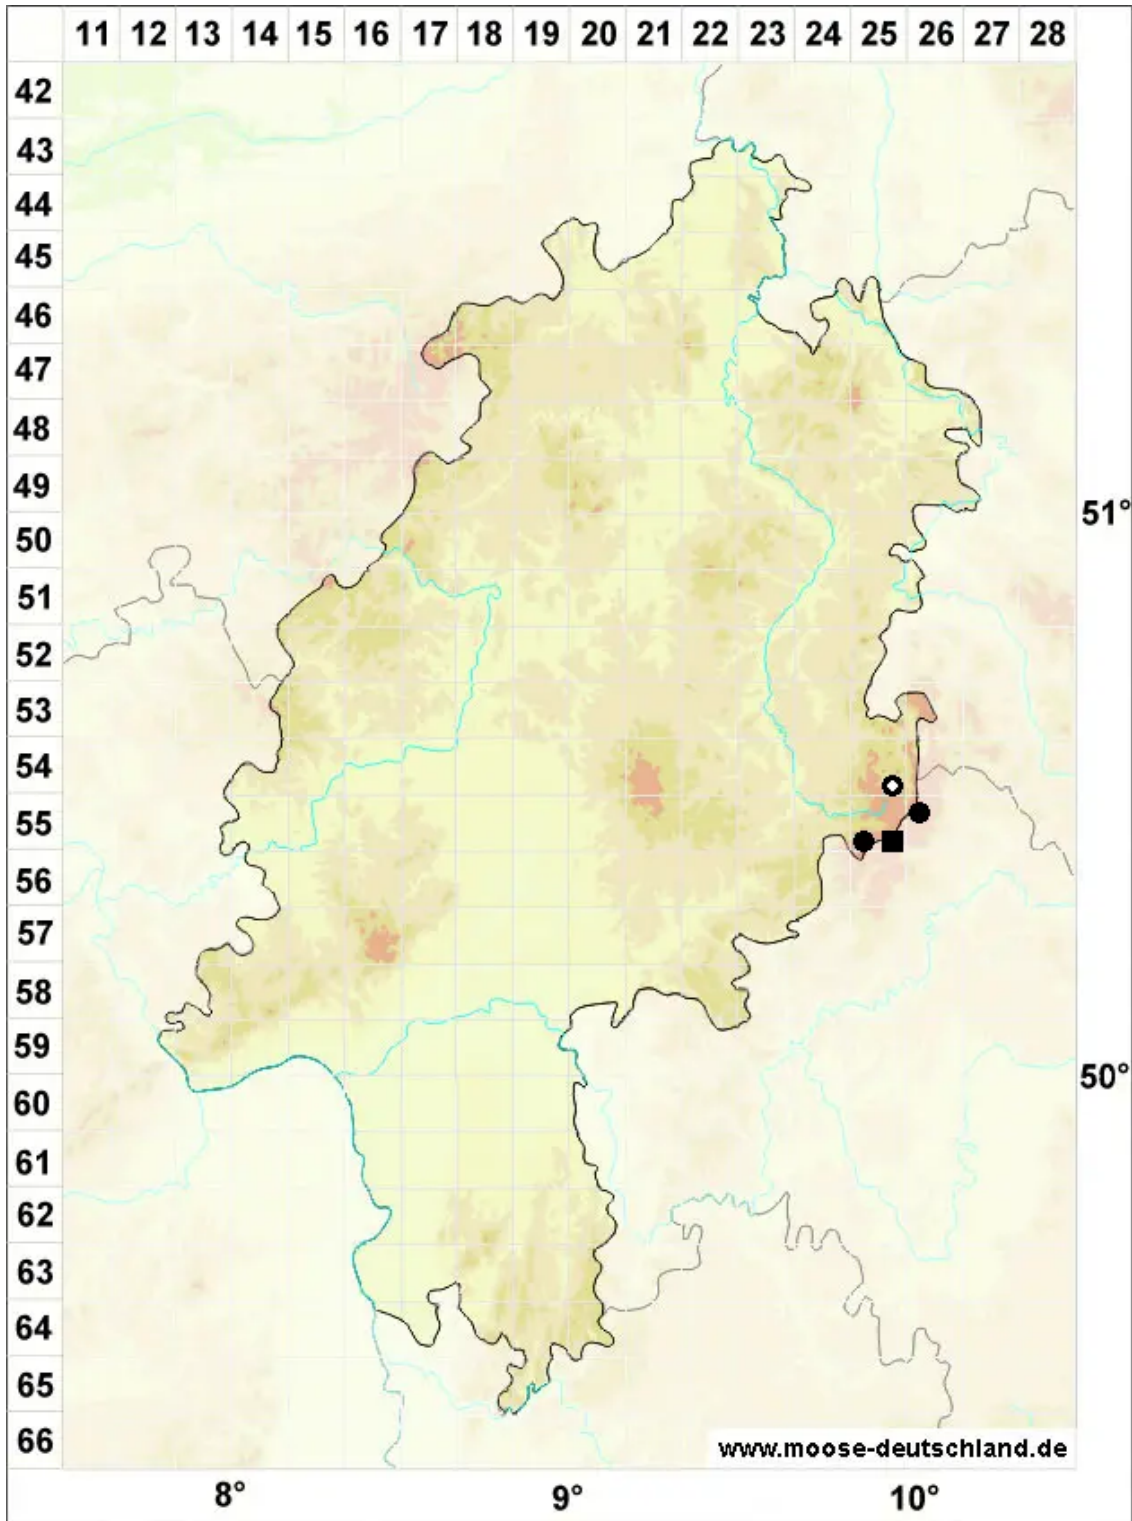

Lescuraea incurvata (Hedw.) E.Lawton

Gekrümmtes Streifenmoos

Legende:

Symbole:

Ausgefülltes Symbol:
Zeitraum von 1980 bis heute (Aktuelle Angabe)

Leeres Symbol:
Zeitraum vor 1980 (Altangabe)

Quadrat: Herbarbeleg