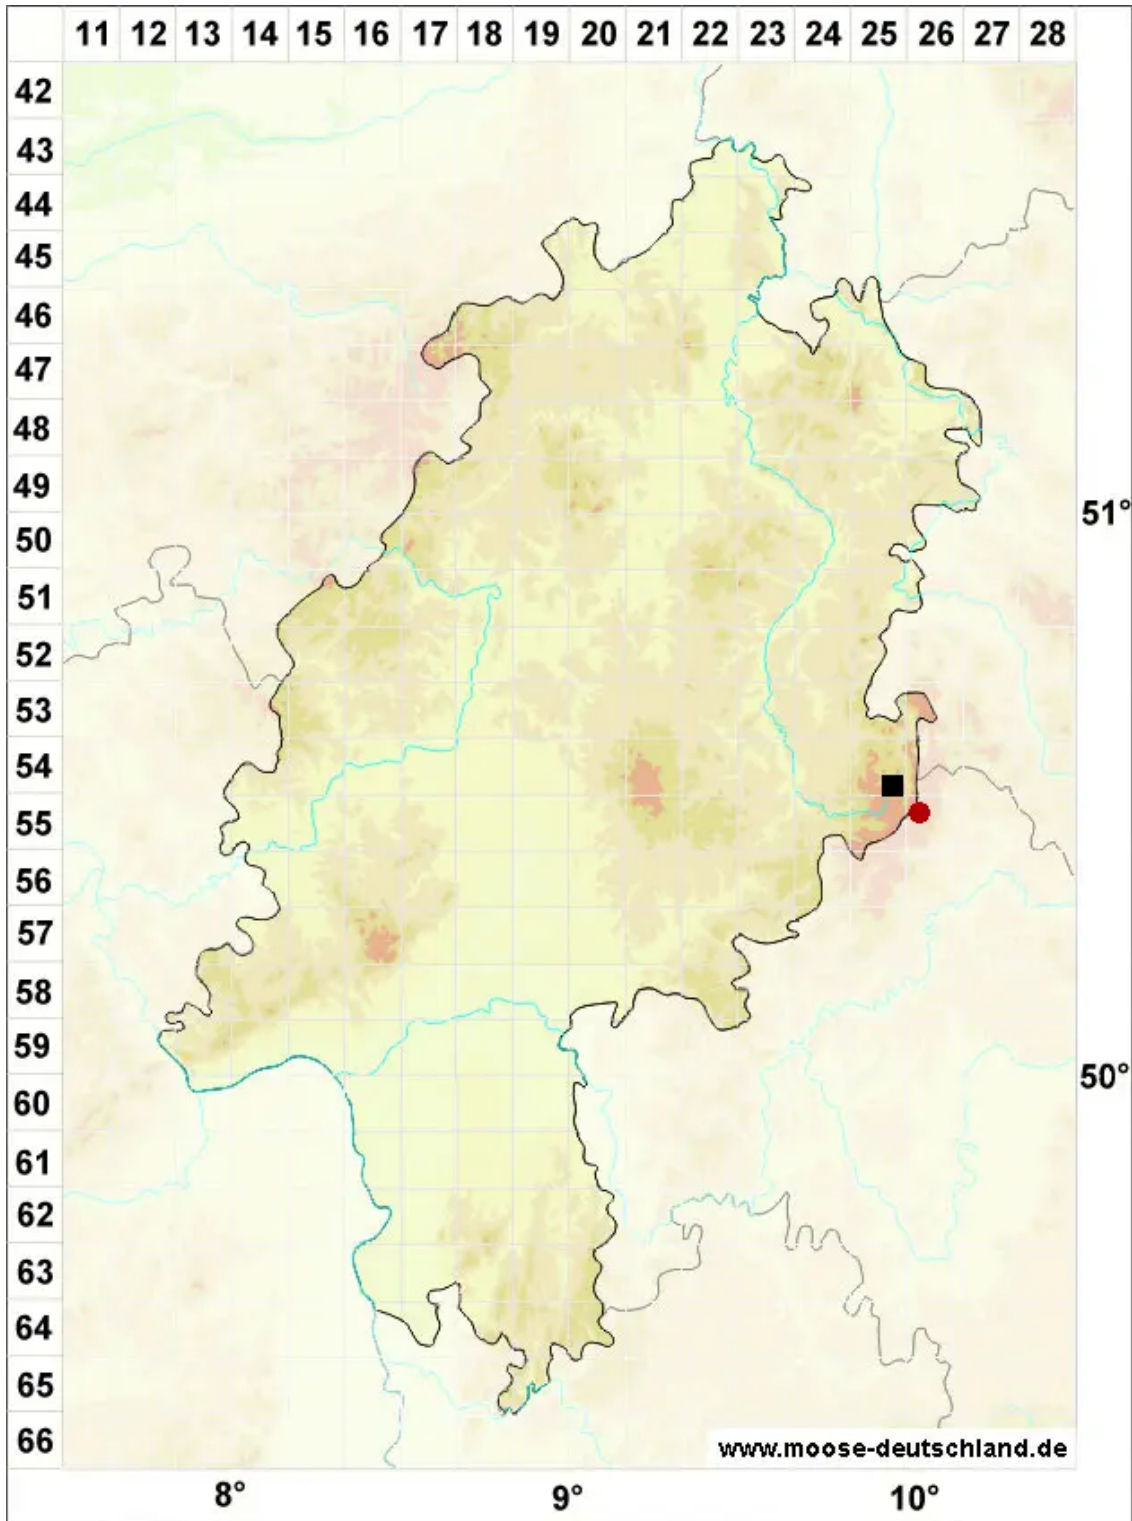

# Lescuraea patens Lindb.

Spreizblättriges Streifenmoos

Legende:

**Symbole:**

Ausgefülltes Symbol:  
Zeitraum von 1980 bis heute (Aktuelle Angabe)

Leeres Symbol:  
Zeitraum vor 1980 (Altangabe)

Quadrat: Herbarbeleg