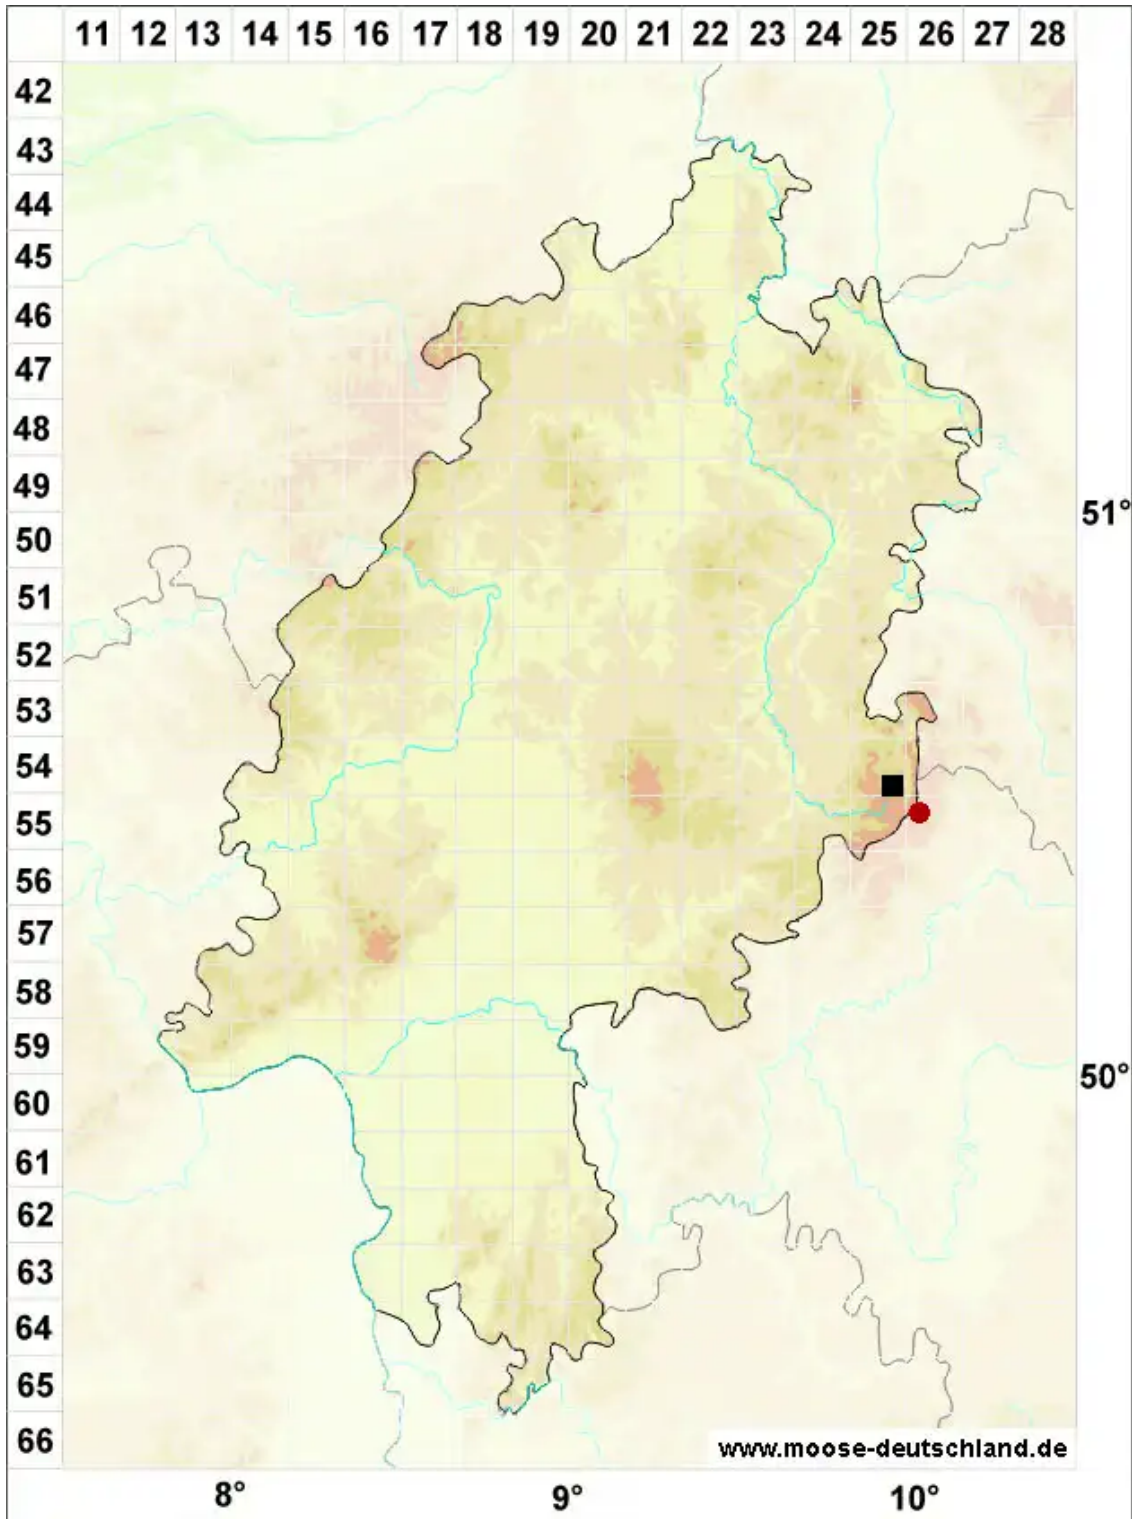

Lescuraea patens Lindb.

Spreizblättriges Streifenmoos

Legende:

Symbole:

Ausgefülltes Symbol:
Zeitraum von 1980 bis heute (Aktuelle Angabe)

Leeres Symbol:
Zeitraum vor 1980 (Altangabe)

Quadrat: Herbarbeleg