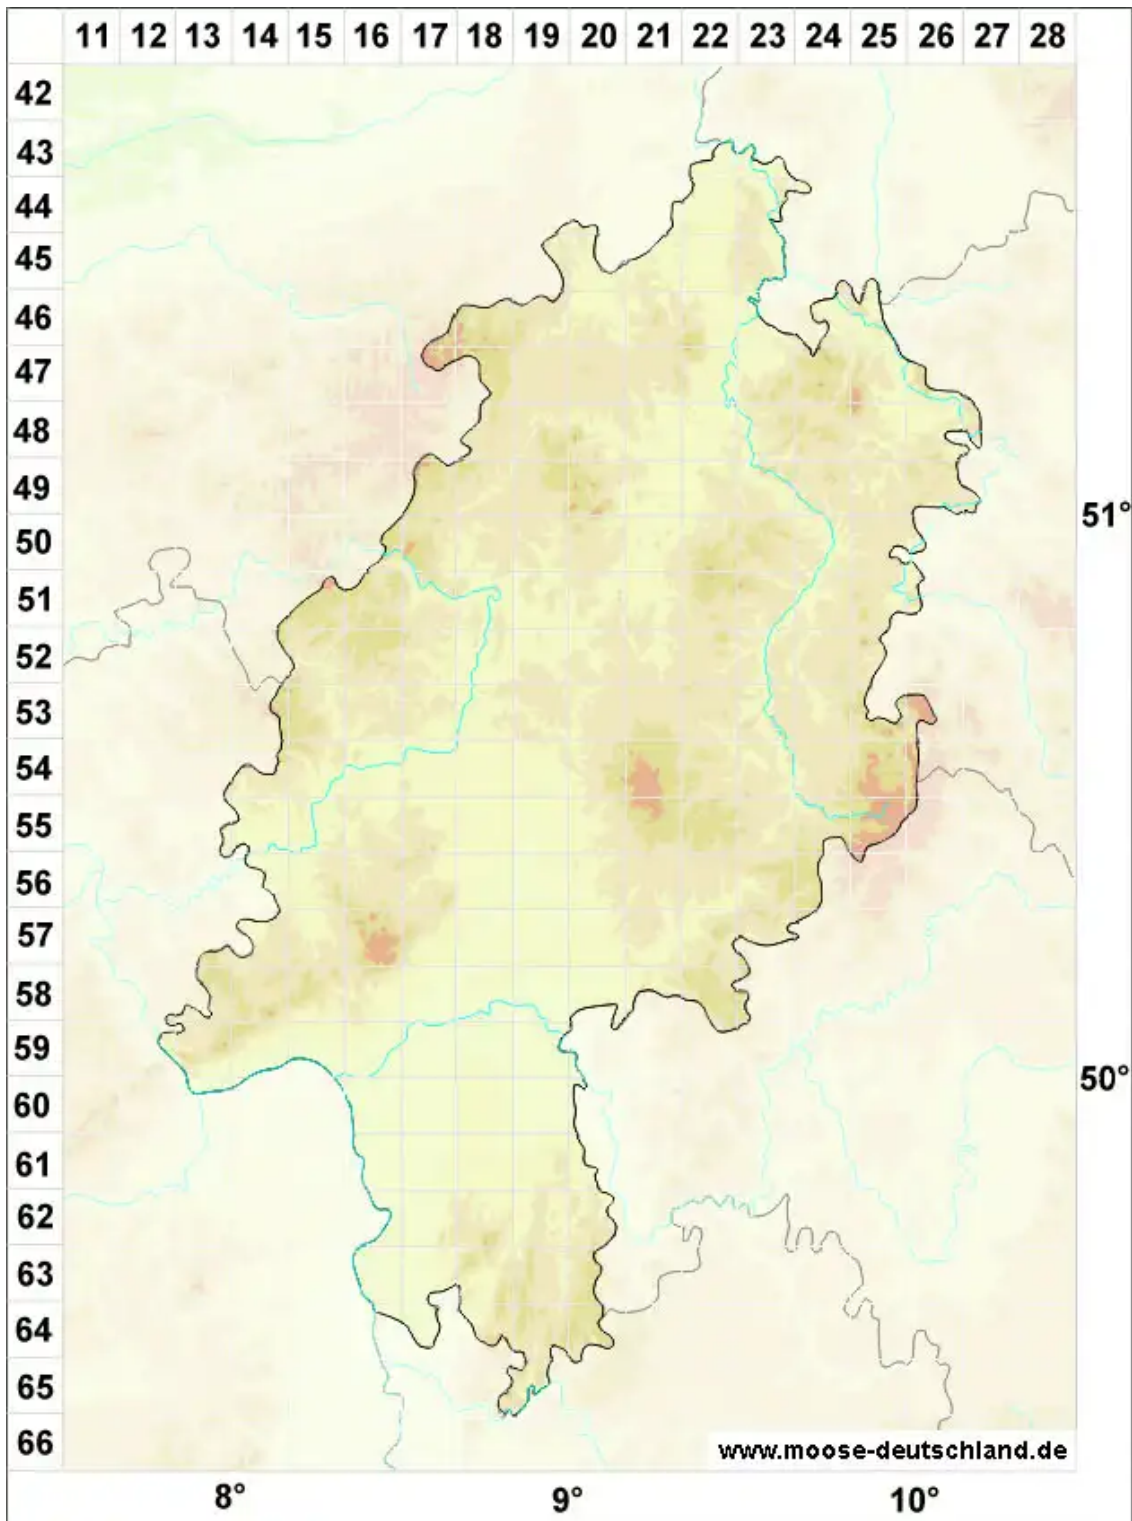

Lescuraea radicata (Mitt.) Mönk.

Bewurzeltetes Streifenmoos

Legende:

Symbole:

Ausgefülltes Symbol:
Zeitraum von 1980 bis heute (Aktuelle Angabe)

Leeres Symbol:
Zeitraum vor 1980 (Altangabe)

Quadrat: Herbarbeleg