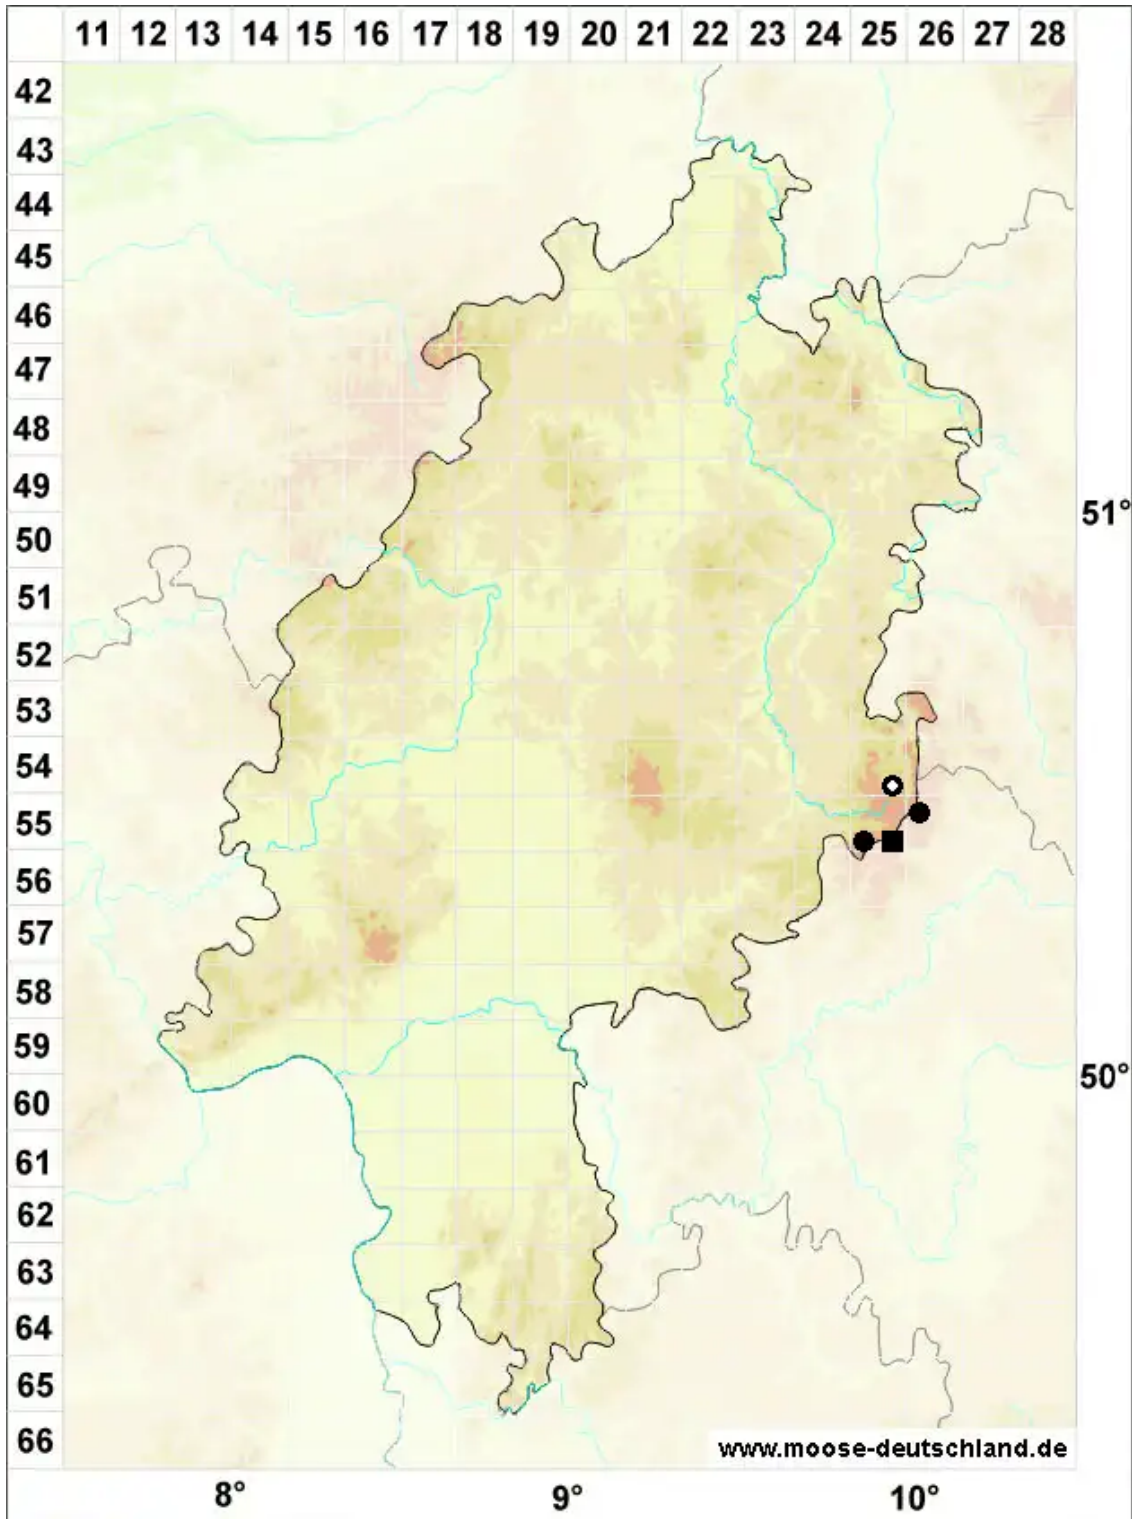

# Lescuraea incurvata (Hedw.) E.Lawton

Gekrümmtes Streifenmoos

Legende:

**Symbole:**

Ausgefülltes Symbol:  
Zeitraum von 1980 bis heute (Aktuelle Angabe)

Leeres Symbol:  
Zeitraum vor 1980 (Altangabe)

Quadrat: Herbarbeleg