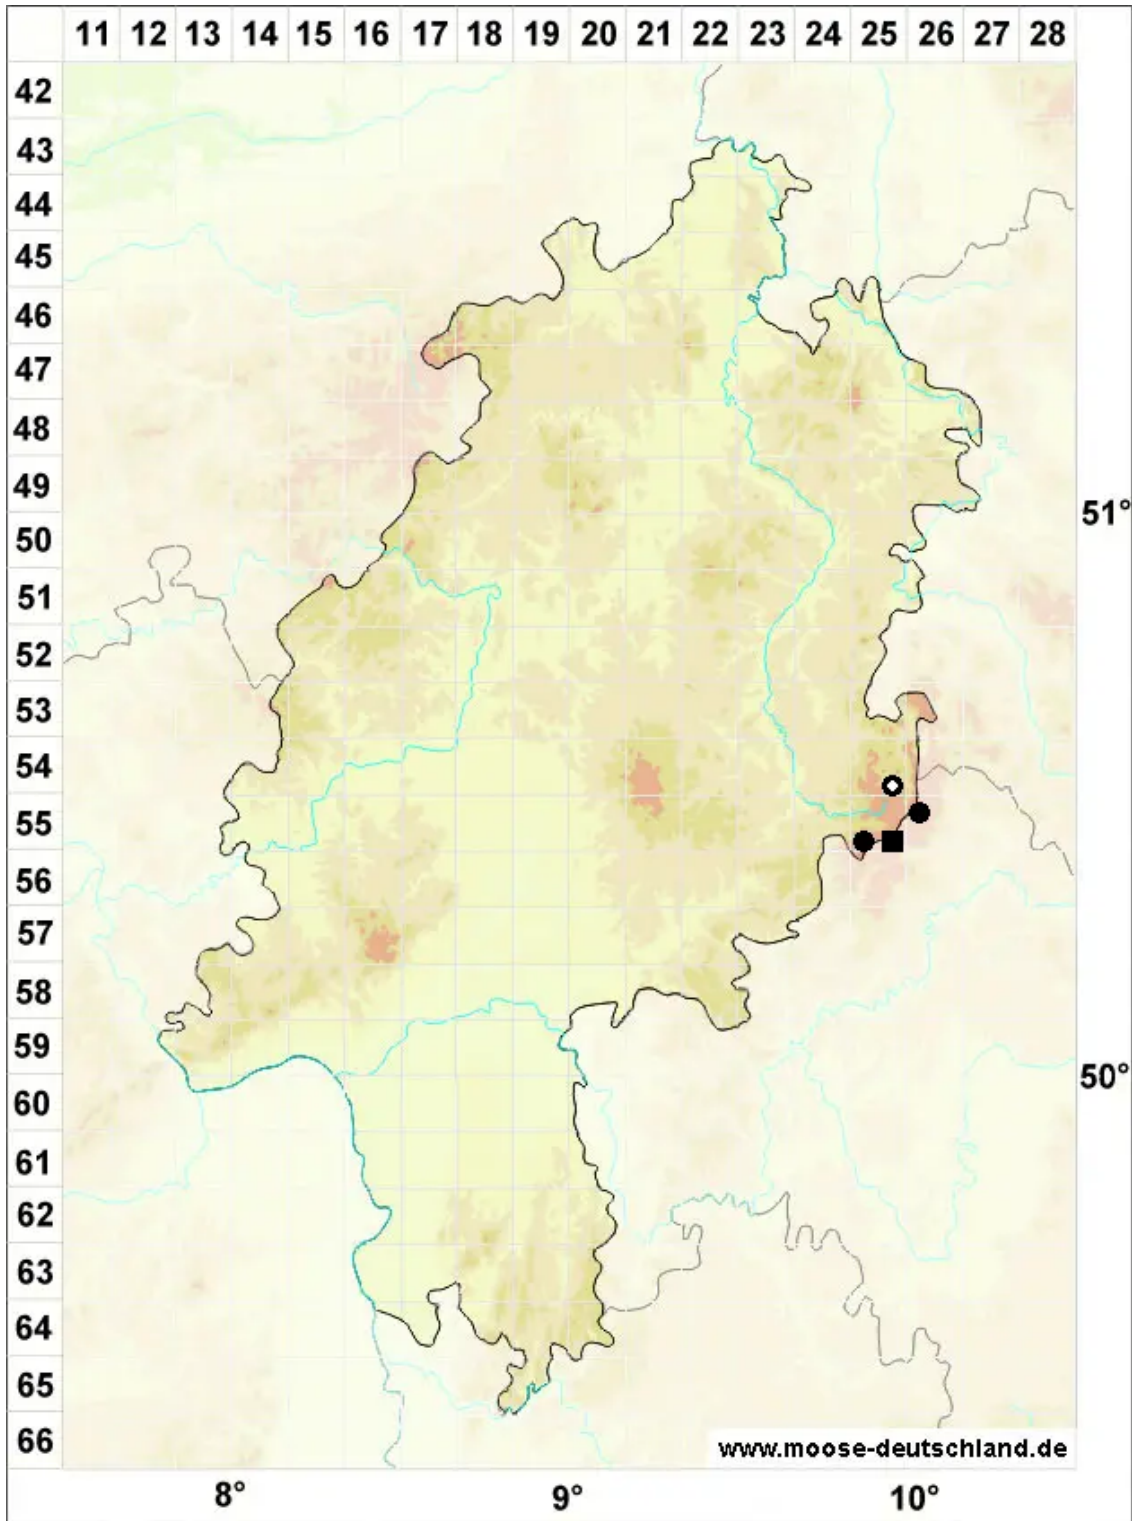

# Lescuraea incurvata (Hedw.) E.Lawton

Gekrümmtes Streifenmoos

Legende:

**Symbole:**

Ausgefülltes Symbol:  
Zeitraum von 1980 bis heute (Aktuelle Angabe)

Leeres Symbol:  
Zeitraum vor 1980 (Altangabe)

Quadrat: Herbarbeleg