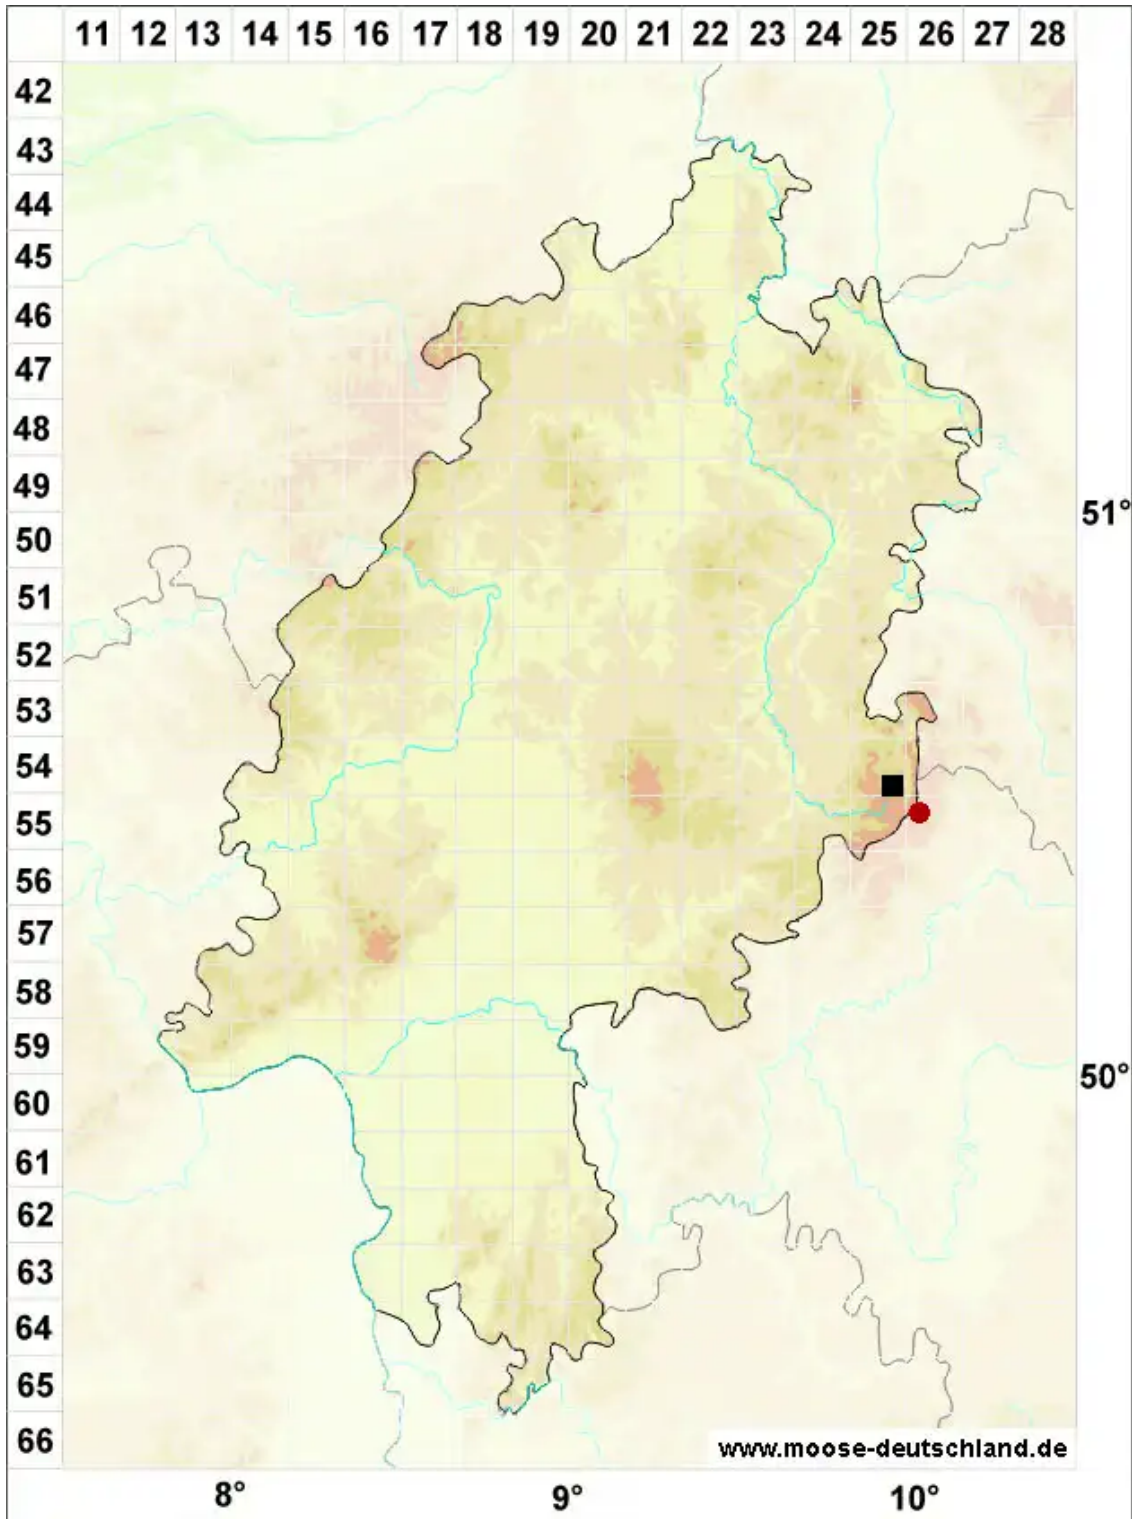

# Lescuraea patens Lindb.

Spreizblättriges Streifenmoos

Legende:

**Symbole:**

Ausgefülltes Symbol:  
Zeitraum von 1980 bis heute (Aktuelle Angabe)

Leeres Symbol:  
Zeitraum vor 1980 (Altangabe)

Quadrat: Herbarbeleg