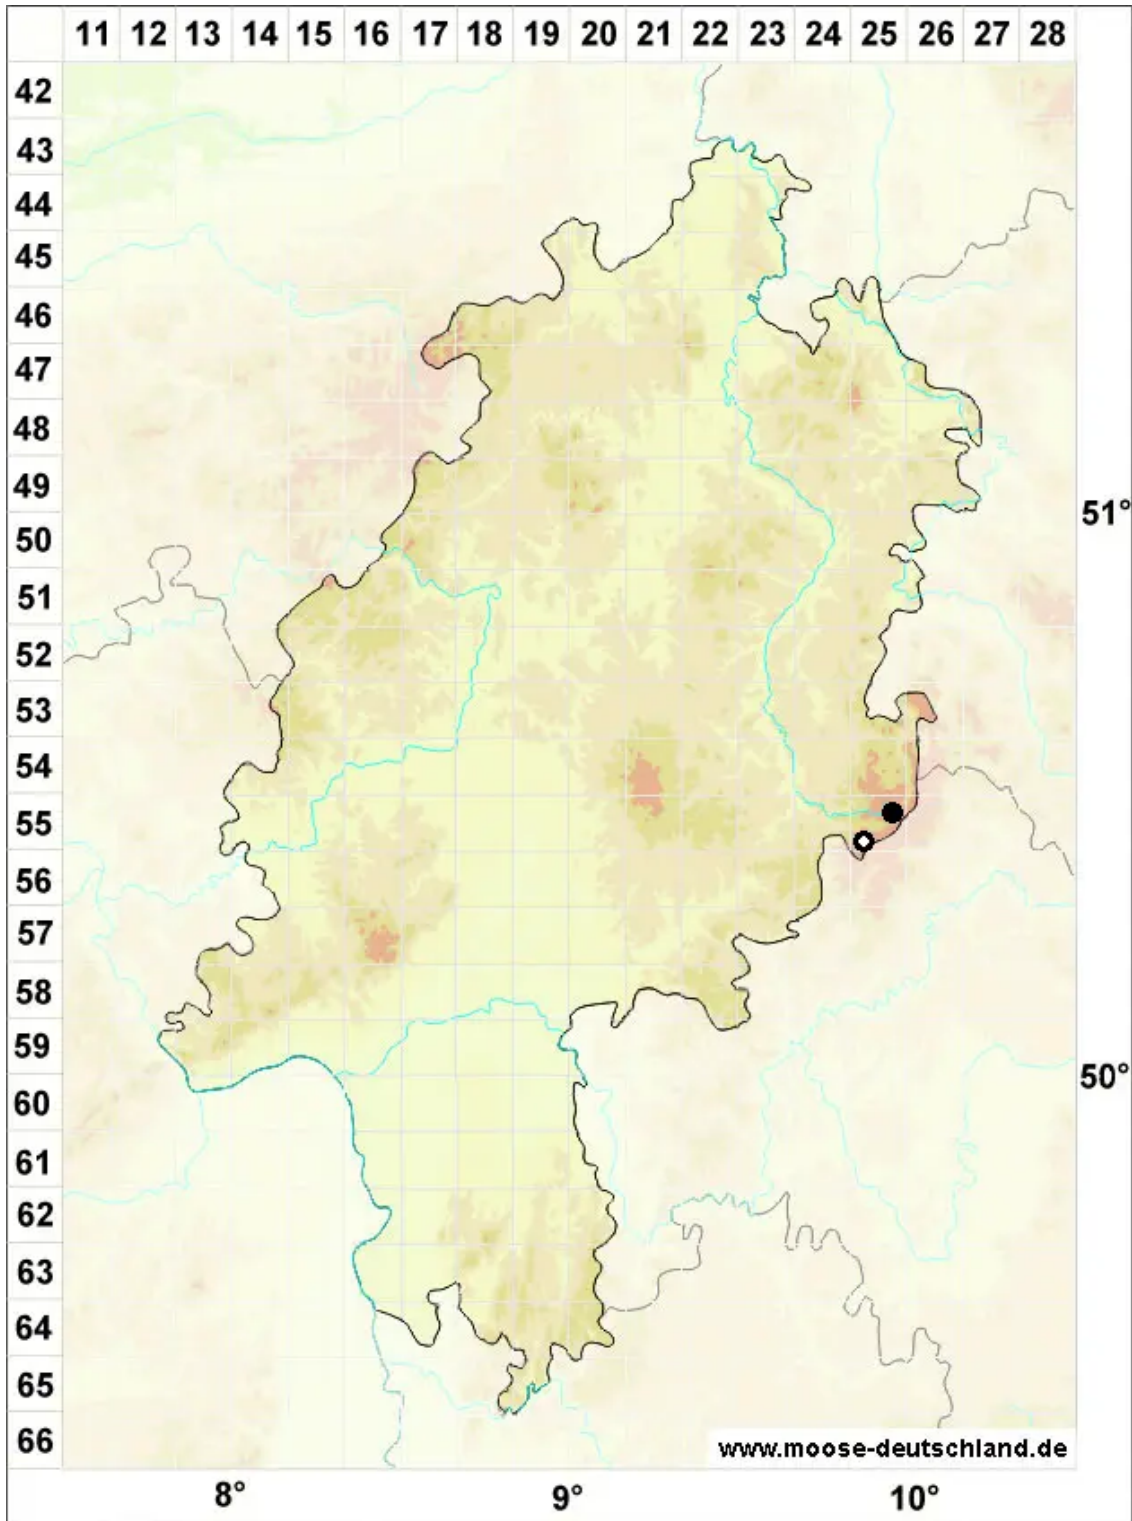

# Lescuraea plicata (Schleich. ex F.Weber & D.Mohr) Broth.

Faltblättriges Streifenmoos

Legende:

**Symbole:**

Ausgefülltes Symbol:  
Zeitraum von 1980 bis heute (Aktuelle Angabe)

Leeres Symbol:  
Zeitraum vor 1980 (Altangabe)

Quadrat: Herbarbeleg