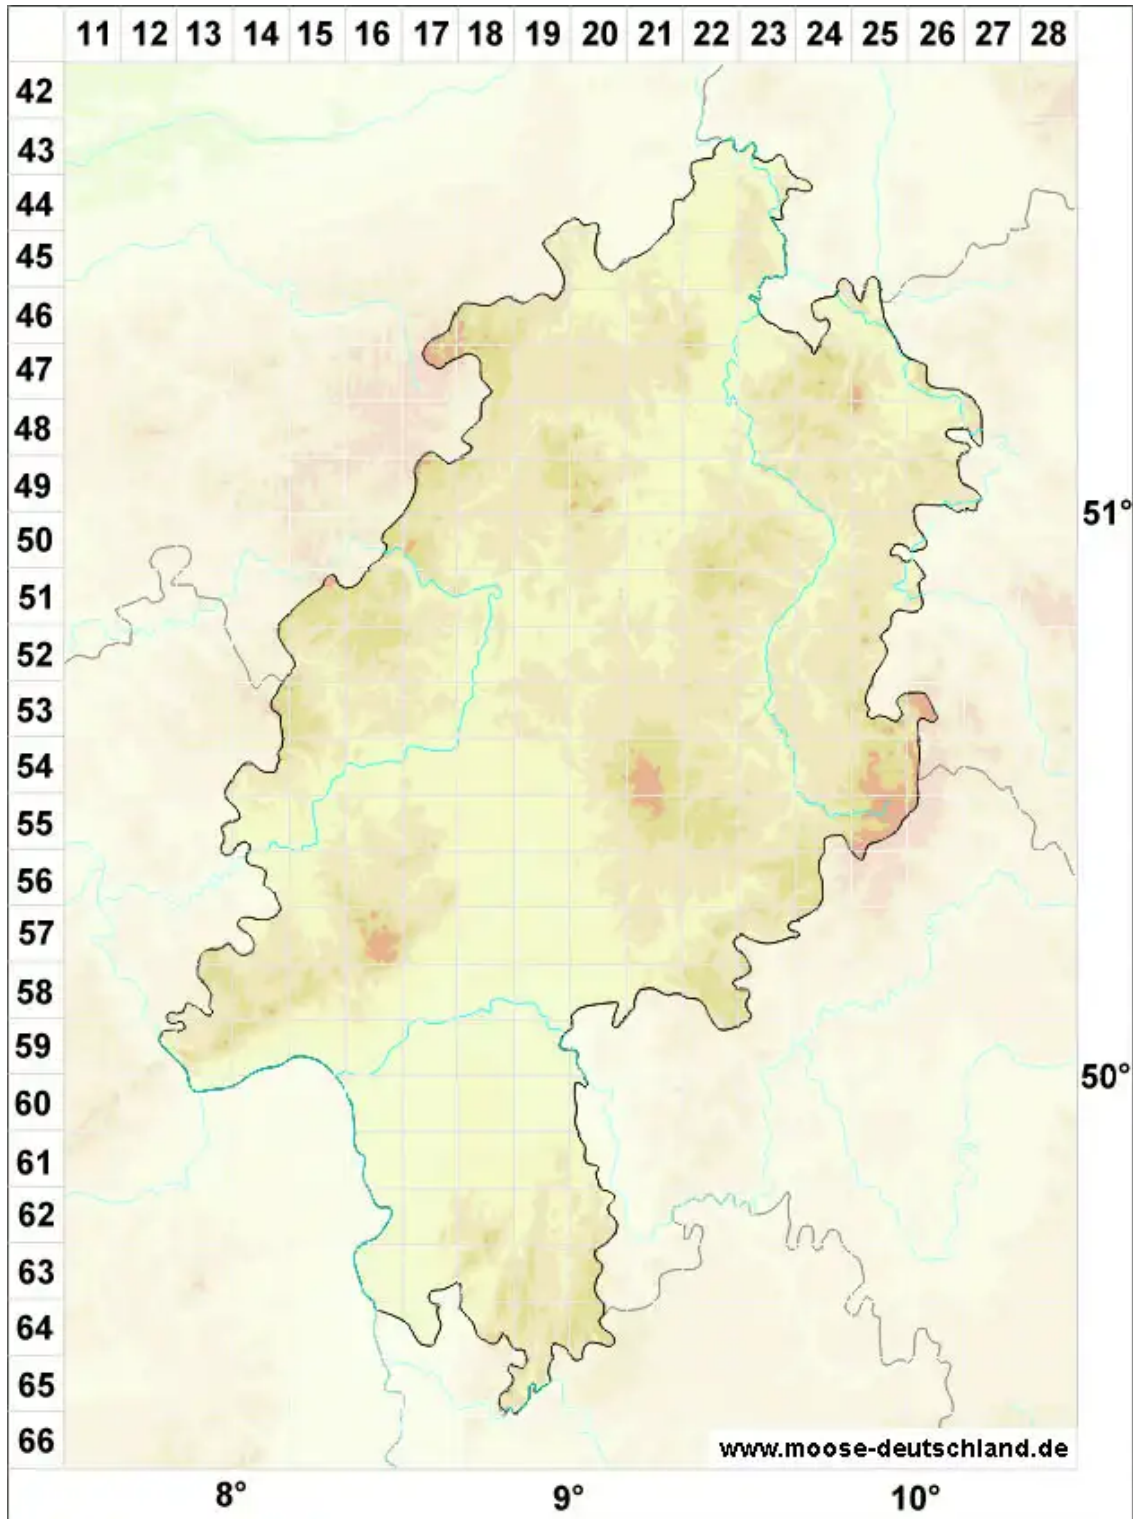

Lescuraea saxicola (Schimp.) Milde

Fels-Streifenmoos

Legende:

- Symbole:**
- Ausgefülltes Symbol:
Zeitraum von 1980 bis heute (Aktuelle Angabe)
 - Leeres Symbol:
Zeitraum vor 1980 (Altangabe)
 - Quadrat: Herbarbeleg