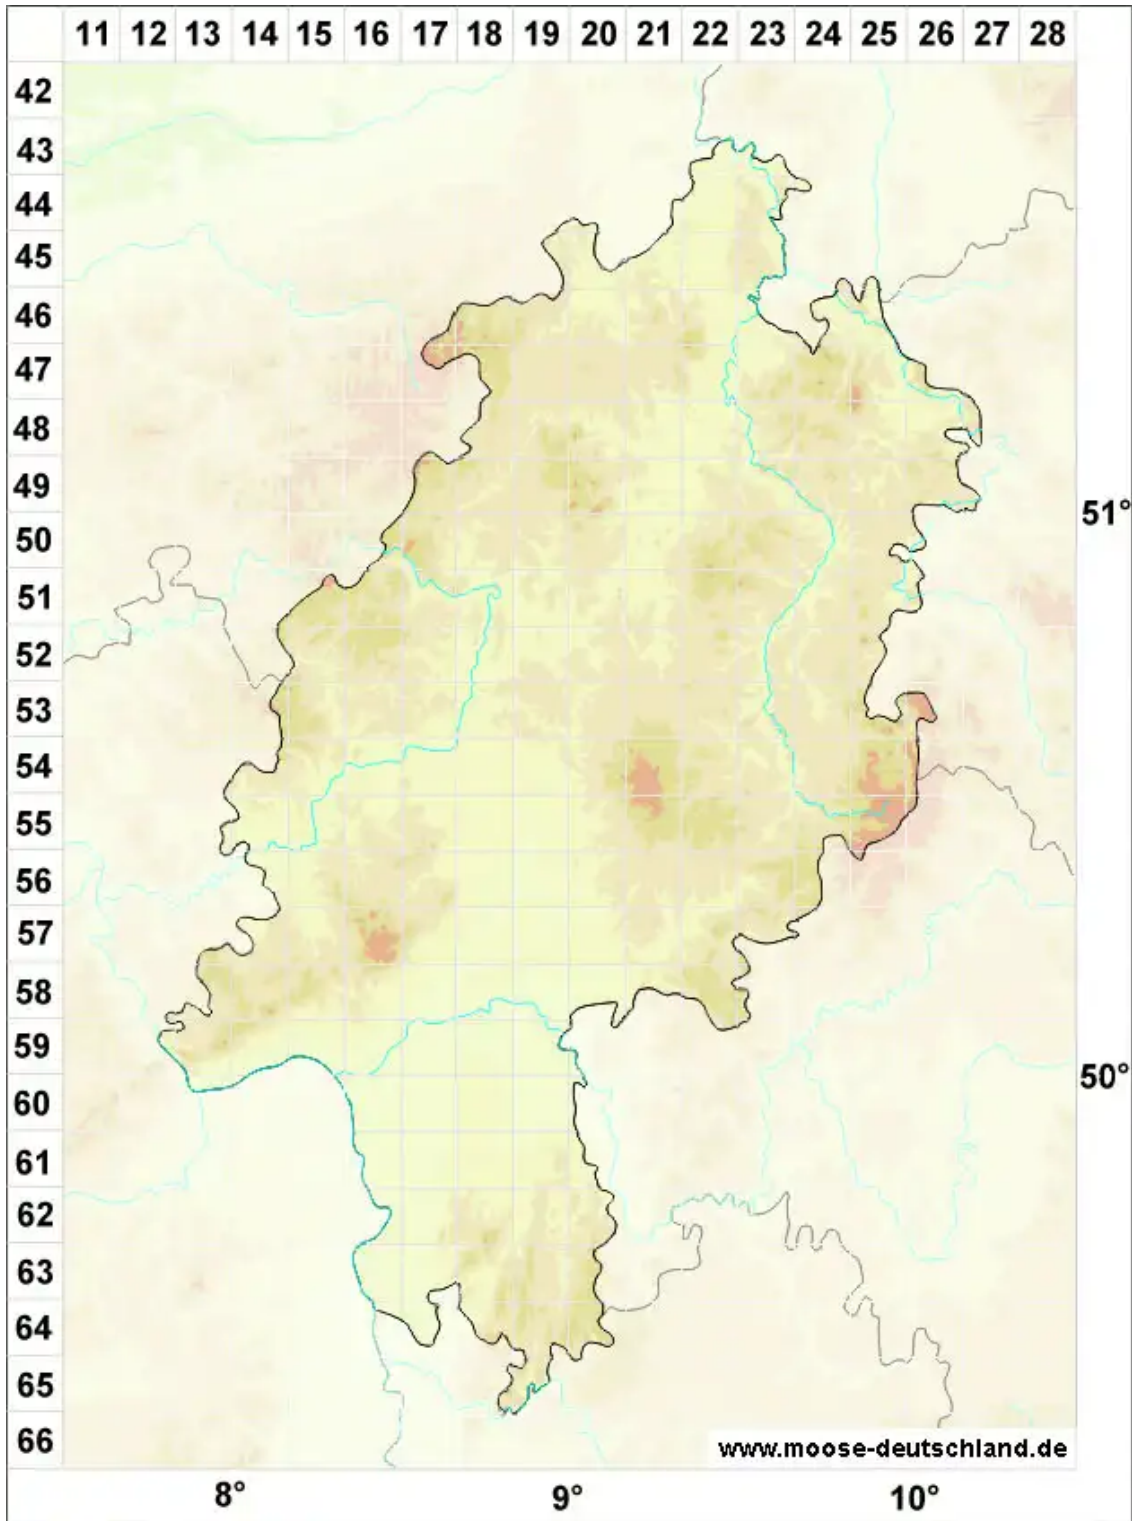

Lescuraea saxicola (Schimp.) Milde

Fels-Streifenmoos

Legende:

- Symbole:**
- Ausgefülltes Symbol:
Zeitraum von 1980 bis heute (Aktuelle Angabe)
 - Leeres Symbol:
Zeitraum vor 1980 (Altangabe)
 - Quadrat: Herbarbeleg