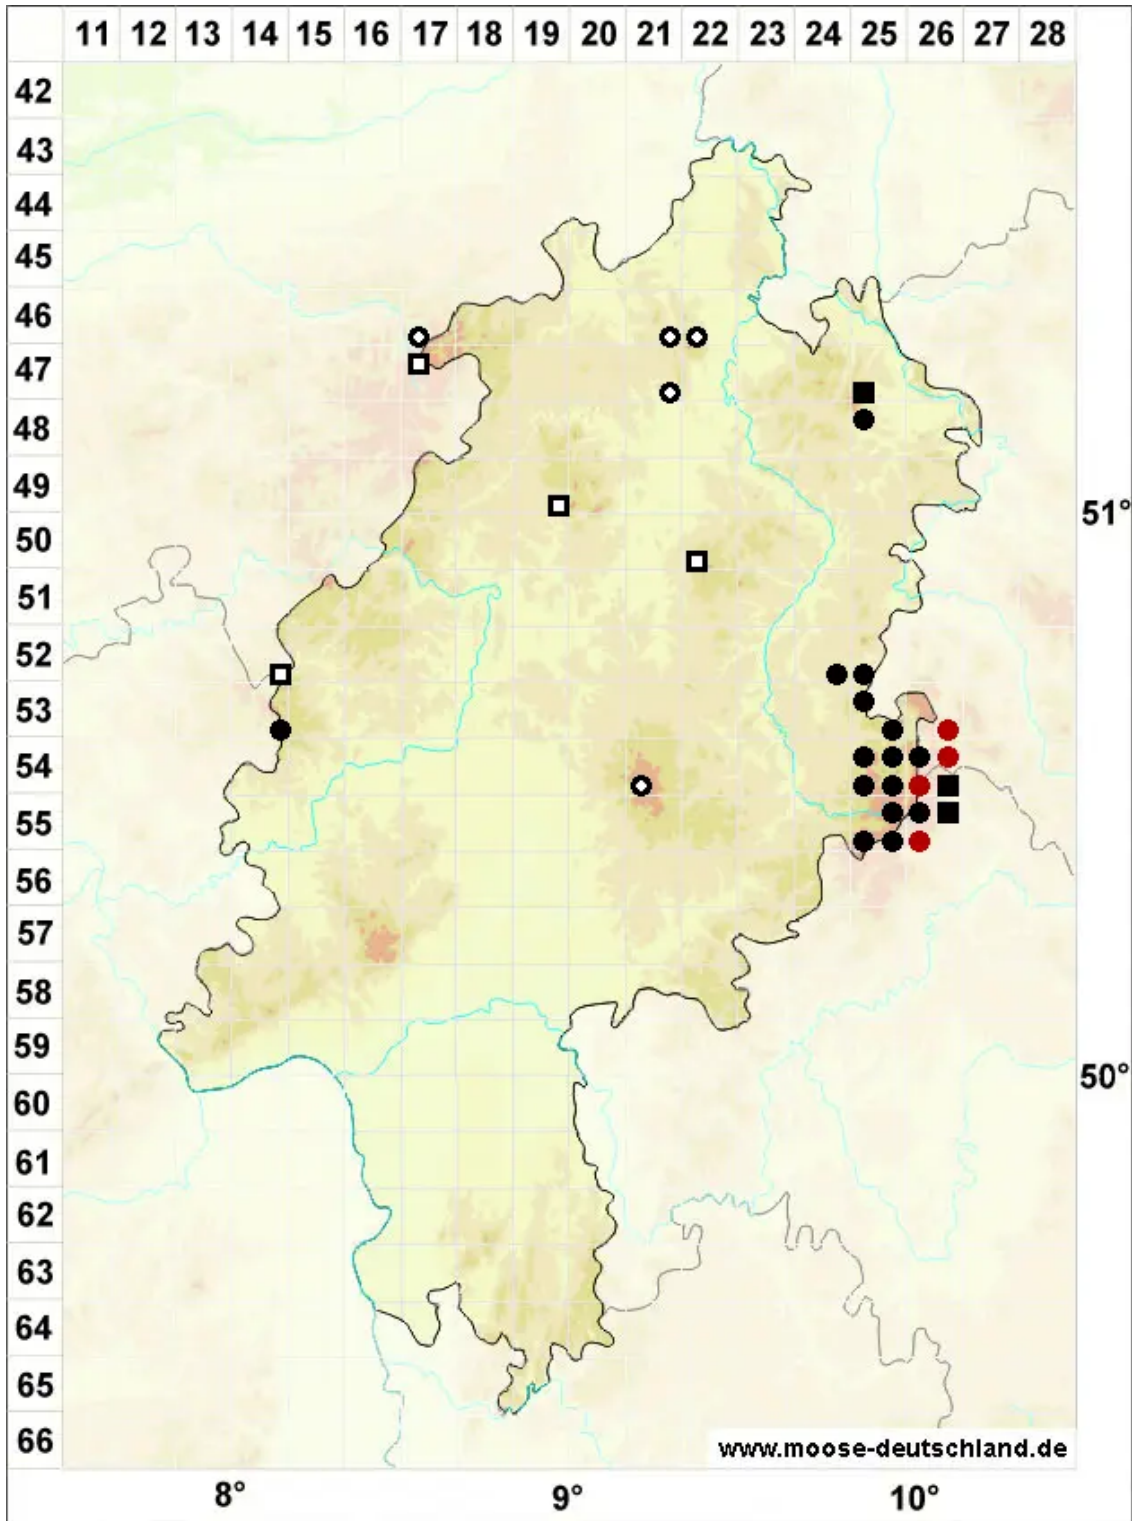

Anomodon rugelii (Müll.Hal.) Keissl.

Gespitztes Trugzahnmoos

Legende:

- Symbole:**
- Ausgefülltes Symbol:
Zeitraum von 1980 bis heute (Aktuelle Angabe)
 - Leeres Symbol:
Zeitraum vor 1980 (Altangabe)
 - Quadrat: Herbarbeleg