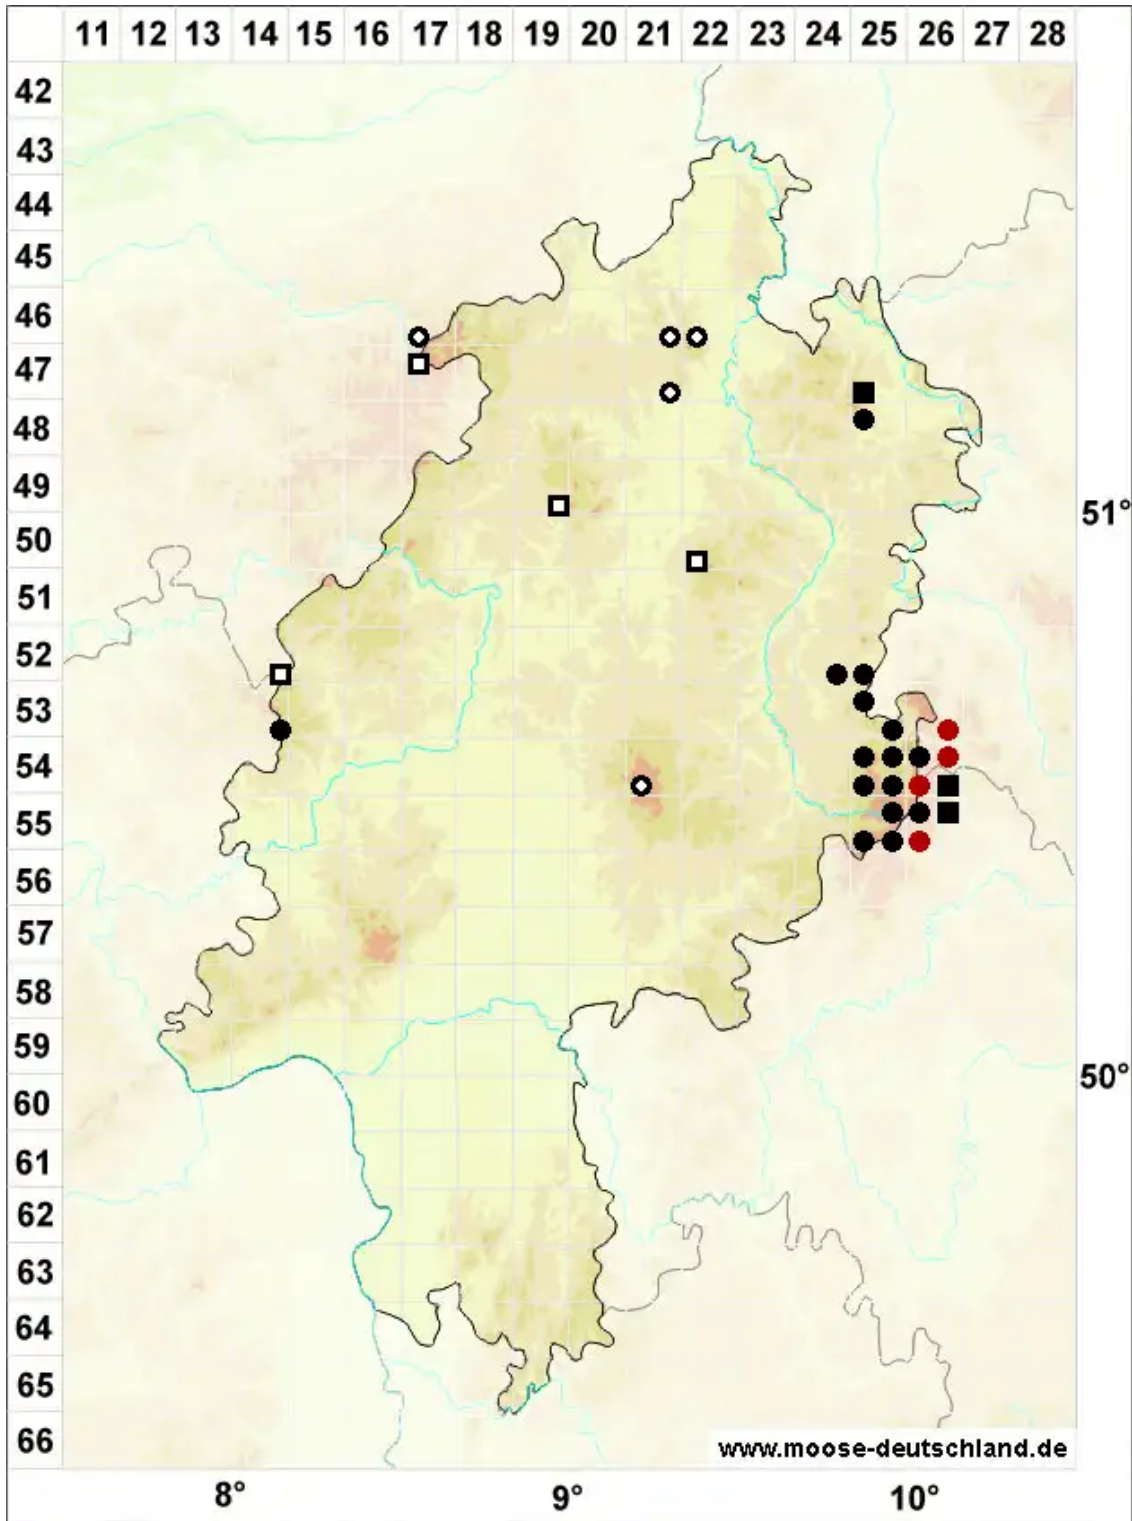

Anomodon rugelii (Müll.Hal.) Keissl.

Gespitztes Trugzahnmoos

Legende:

Symbole:

Ausgefülltes Symbol:
Zeitraum von 1980 bis heute (Aktuelle Angabe)

Leeres Symbol:
Zeitraum vor 1980 (Altangabe)

Quadrat: Herbarbeleg