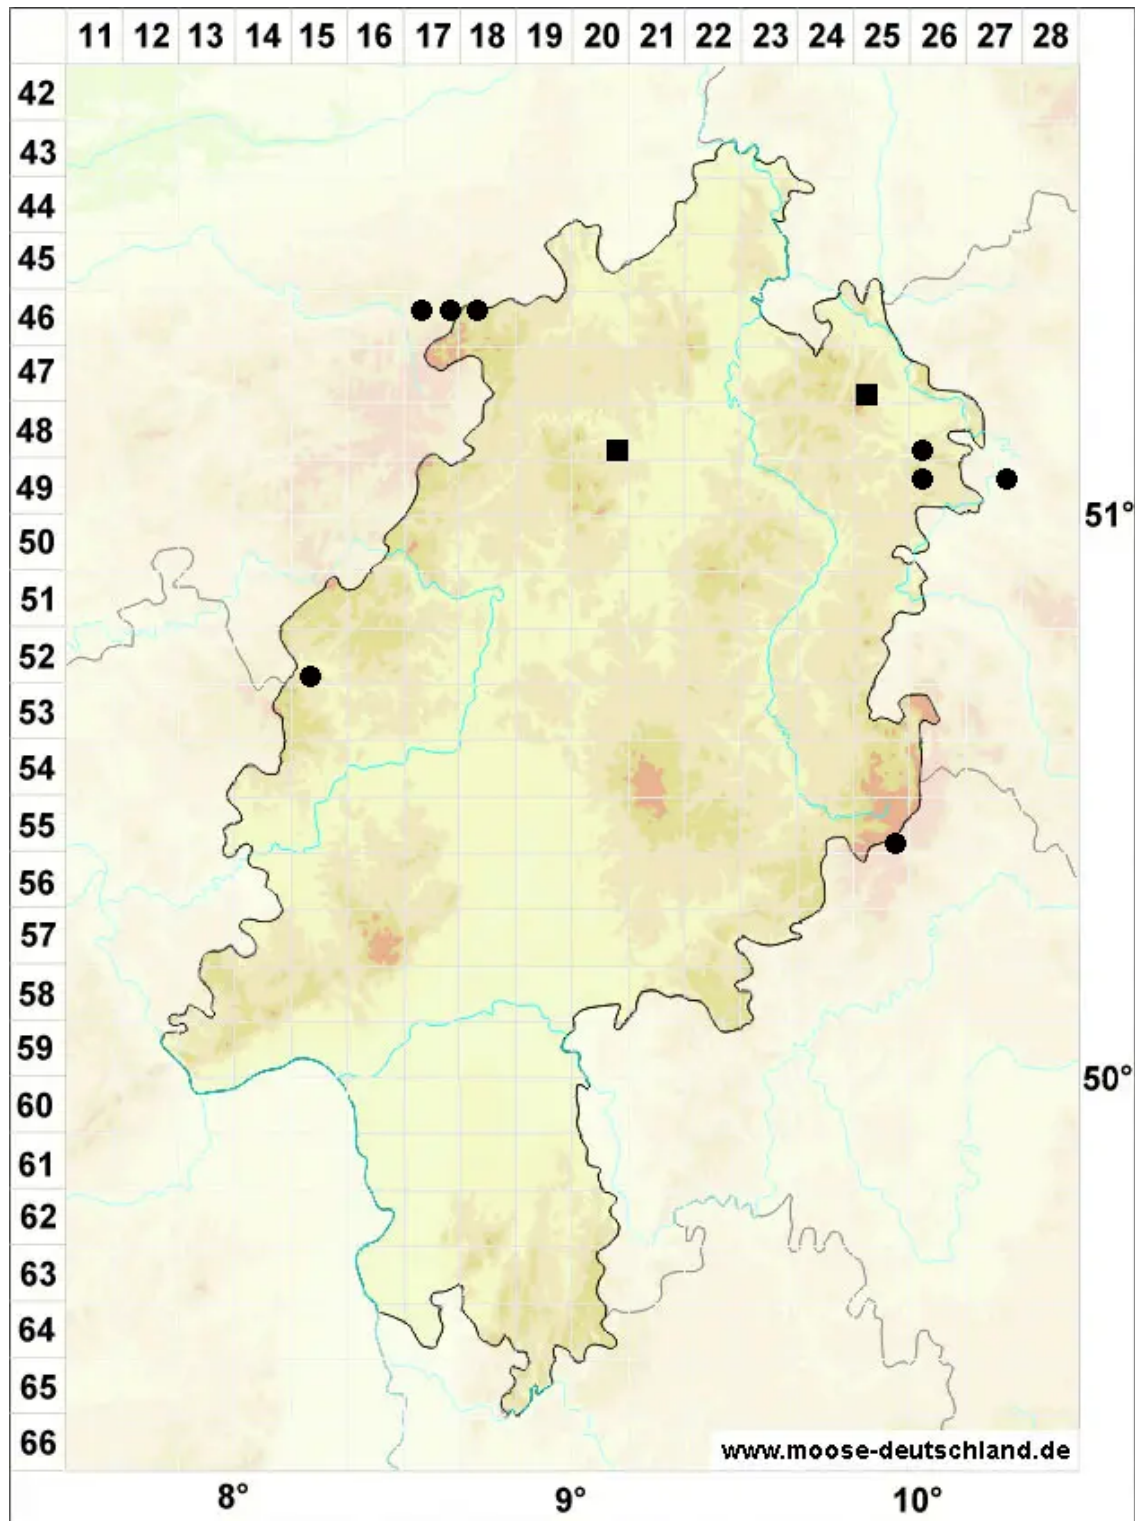

# Pseudoleskeella catenulata (Brid. ex Schrad.) Kindb.

Echtes Kettenmoos, Fels-Kettenmoos

Legende:

**Symbole:**

Ausgefülltes Symbol:  
Zeitraum von 1980 bis heute (Aktuelle Angabe)

Leeres Symbol:  
Zeitraum vor 1980 (Altangabe)

Quadrat: Herbarbeleg