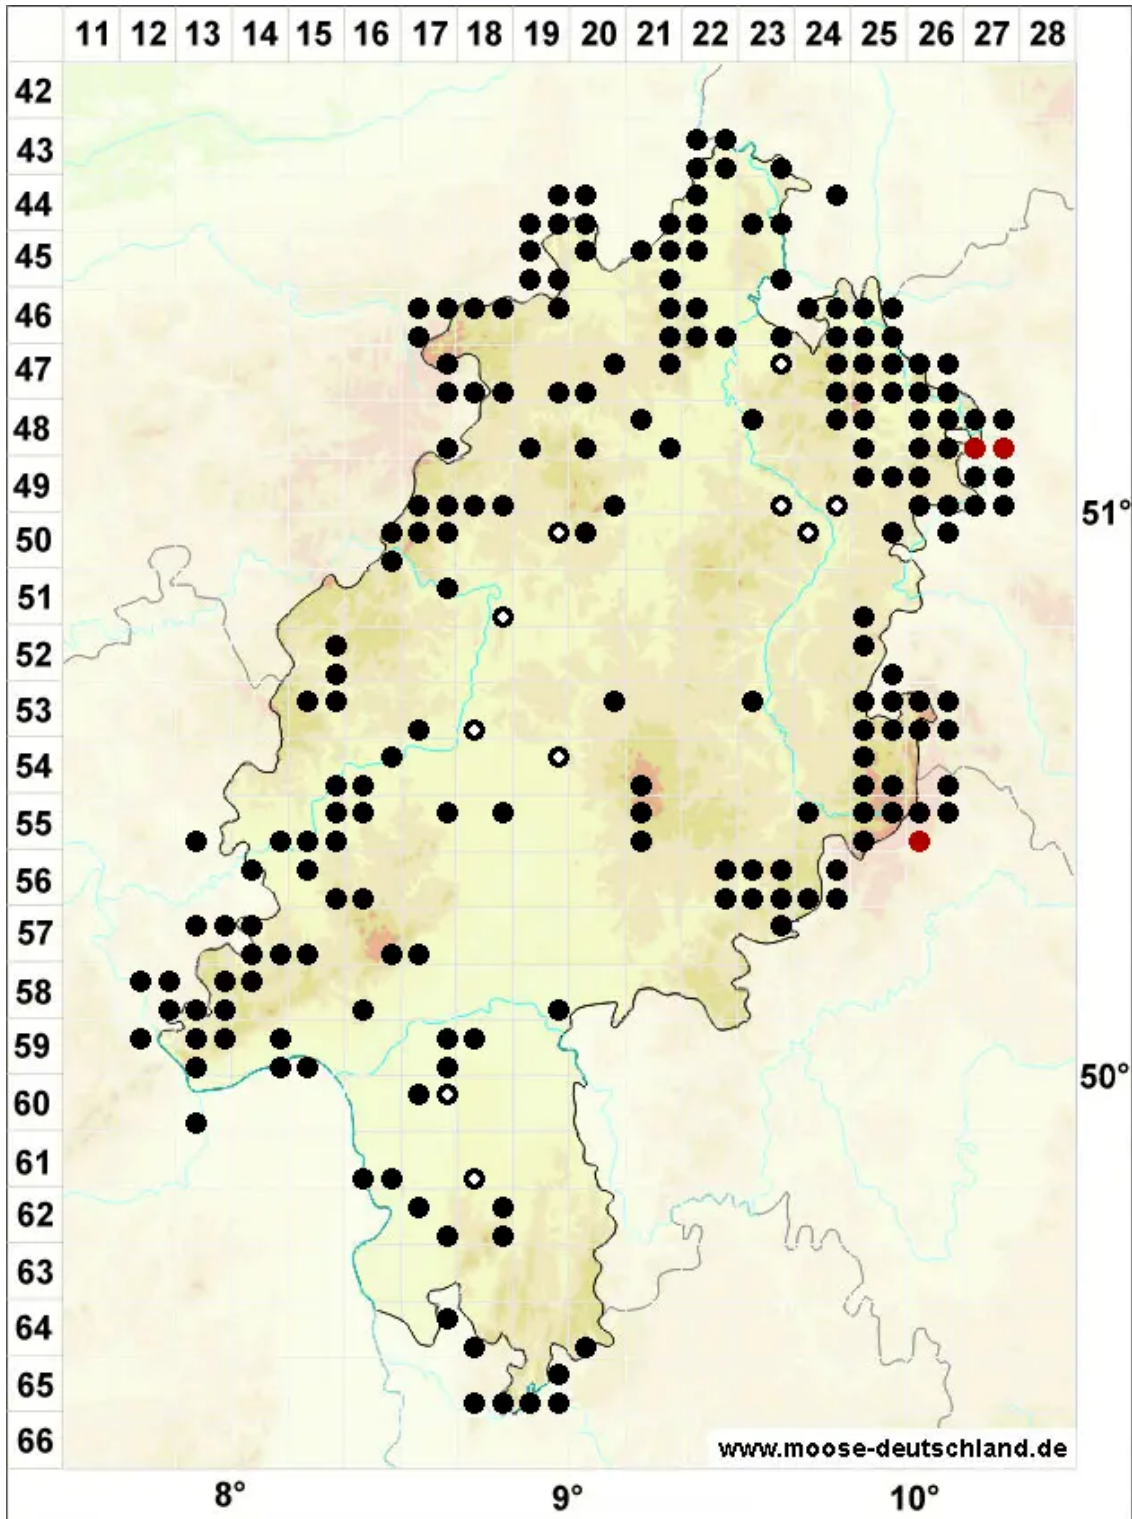

Alleniella complanata (Hedw.) S.Olsson, Enroth & D.Quandt

Glattes Flagellen-Neckermoss

Legende:

Symbole:

Ausgefülltes Symbol:
Zeitraum von 1980 bis heute (Aktuelle Angabe)

Leeres Symbol:
Zeitraum vor 1980 (Altangabe)

Quadrat: Herbarbeleg