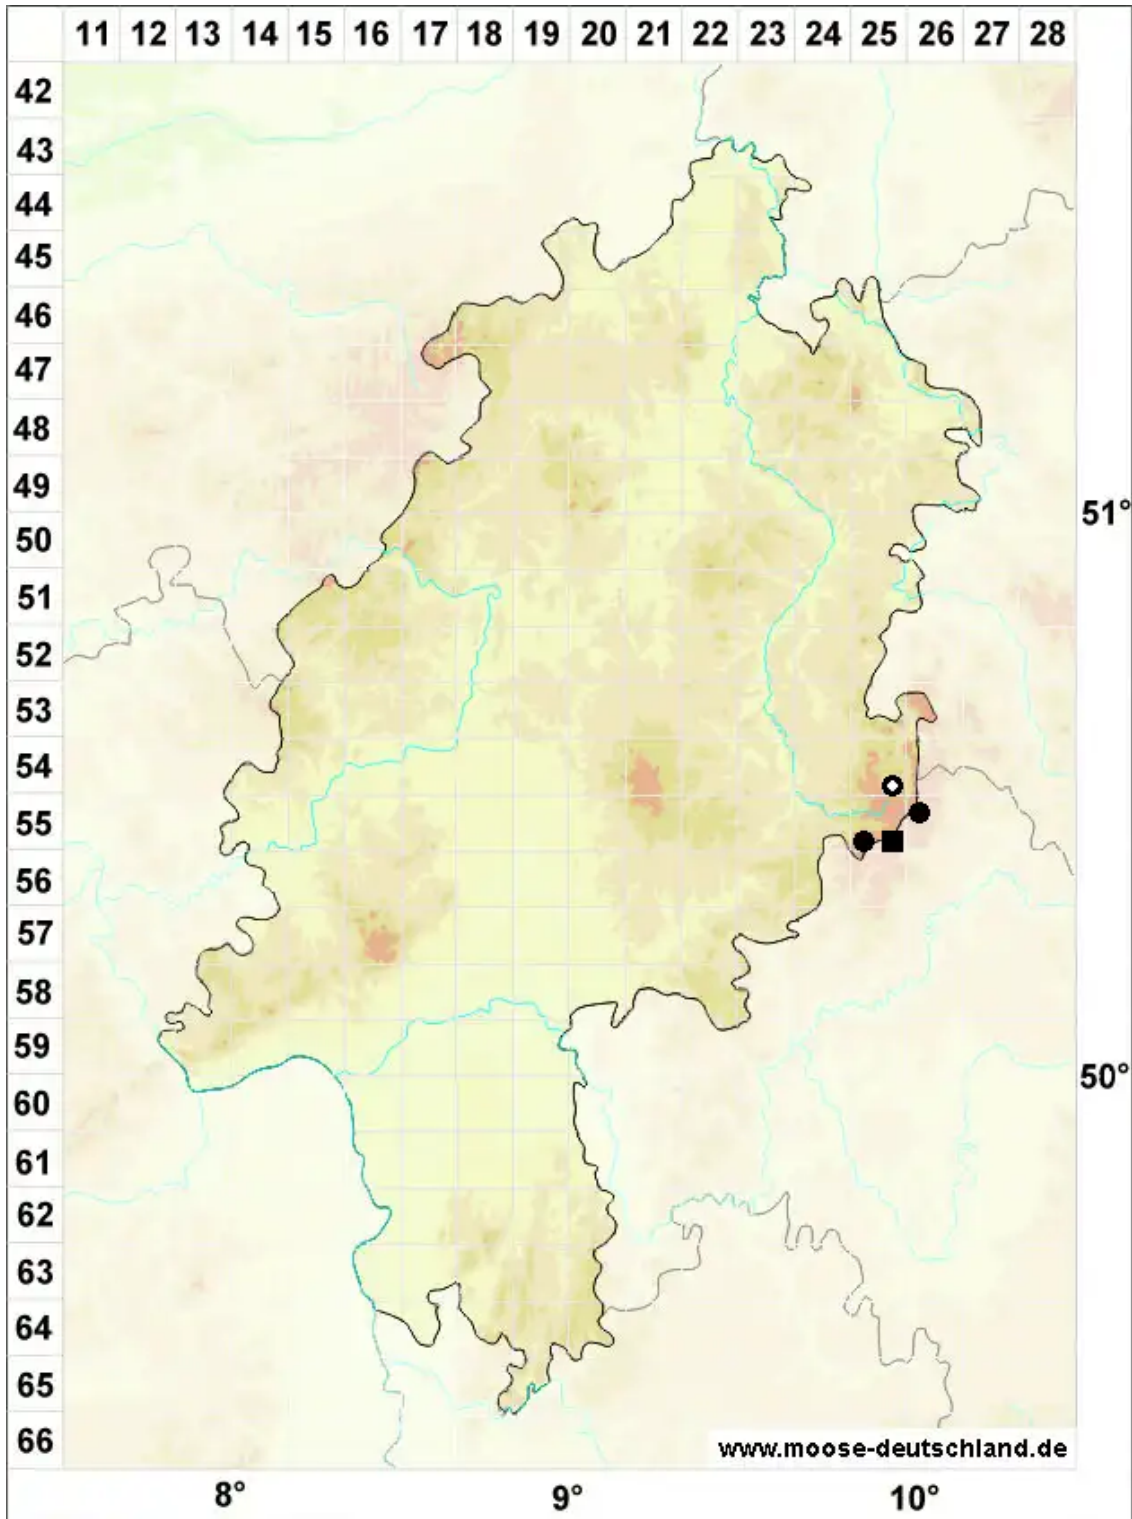

Lescuraea incurvata (Hedw.) E.Lawton

Gekrümmtes Streifenmoos

Legende:

Symbole:

Ausgefülltes Symbol:
Zeitraum von 1980 bis heute (Aktuelle Angabe)

Leeres Symbol:
Zeitraum vor 1980 (Altangabe)

Quadrat: Herbarbeleg